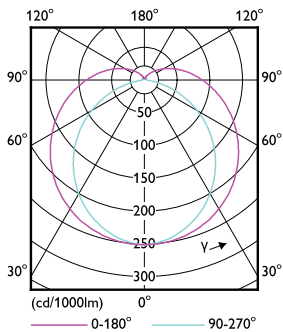

LED 220-240V 3.5-60W 375lm 2700K S14S

Fotometriska data

LEDtube 3,5W S14S 375lm 827

LEDtube 2,2W S14S 250lm 827

LEDtube 2,2W S14S 250lm

Other LEDtube

Livslängd

LEDtube 30K