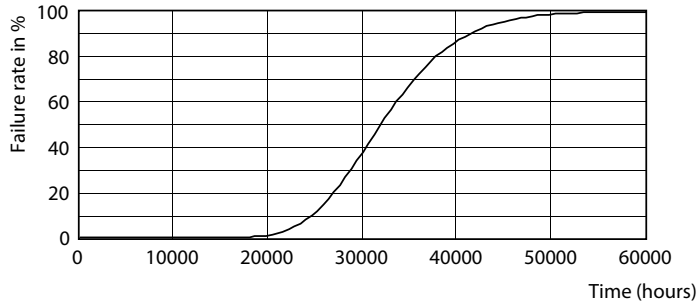

LED 220-240V 3.5-60W 375lm 2700K S14S

Fotometriska data

LEDtube 3,5W S14S 375lm 827

LEDtube 2,2W S14S 250lm 827

LEDtube 2,2W S14S 250lm

Other LEDtube

Livslängd

LEDtube 30K