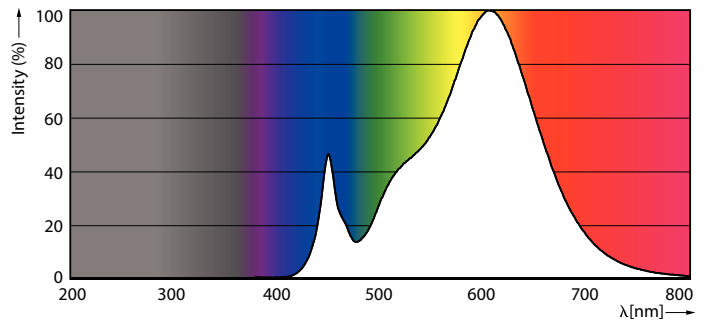

Fotometriska data

LEDtube 3,5W S14S 375lm 827

LEDtube 2,2W S14S 250lm 827