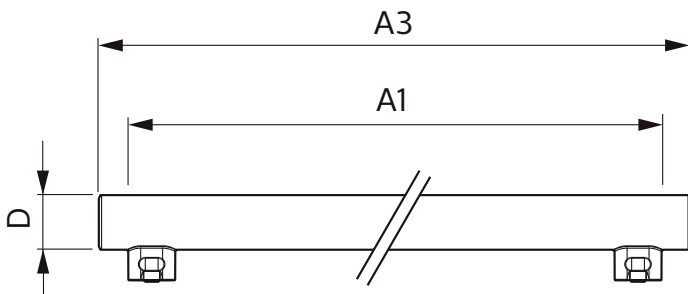

Other LEDtube

Godkännandemärkningar	RoHS compliance CE-märkning KEMA Keur certificate
Energiförbrukning kWh/1 000 tim	4 kWh
Produktdata	
Fullständig produktkod	871951426358100
Beställningsproduktnamn	LED 3.5W 500mm S14S WW ND 1CT/4
EAN/UPC – Produkt	8719514263581

Beställningsnummer	26358100
Räknare – Antal per förpackning	1
Räknare – antal förpackningar per kartong	4
SAP-material	929002444301
Nettovikt (stycke)	0,140 kg

Måttskiss

Product	D1	D2	A1	A2	A3
LED 3.5W 500mm S14S WW ND 1CT/4	30 mm	30 mm	466,8 mm		499 mm

LED 220-240V 3.5-60W 375lm 2700K S14S