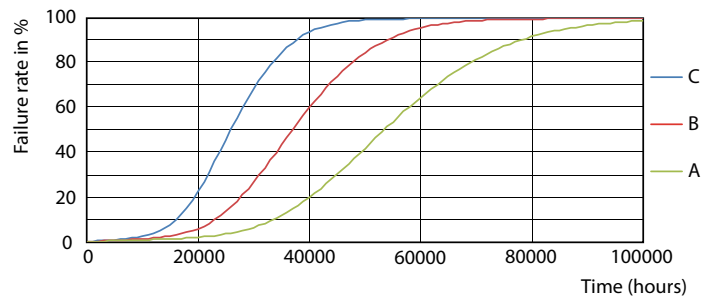

LEDtube Mains T5

Fotometriska data

LEDtube MAS 16,5W G5 2500lm 865

Livslängd

LEDtube 50K-LED

LEDtube 50K FailureRate-LED

LEDtube 20W 50K LumenVsTc

LEDtube 50K-LMP