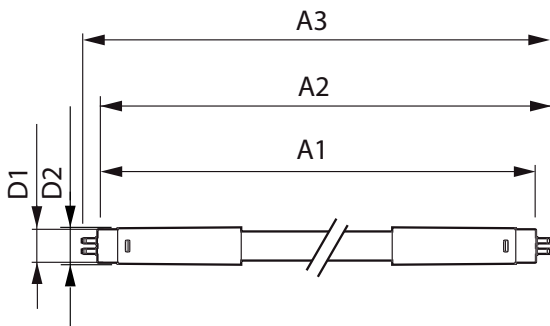

LEDtube Mains T5

Material i lampan	Glass
Produktlängd	1500 mm
Användning och godkännande	
Energieffektivitetsetikett (EEL)	A++
Energisparande produkt	Yes
Godkännandemärkningar	RoHS compliance CE-märkning KEMA Keur certificate
Energiförbrukning kWh/1 000 tim	20 kWh

Produktdata

Fullständig produktkod	871869978359400

Beställningsproduktnamn	MAS LEDtube 1500mm HE 20W 865 T5
EAN/UPC – Produkt	8718699783594
Beställningsnummer	78359400
Räknare – Antal per förpackning	1
Räknare - antal förpackningar per kartong	10
SAP-material	929002421408
Nettovikt (stycke)	0,176 kg

Måttskiss

Master LEDtube 1500mm 20W865 G5 EU

Product	D1	D2	A1	A2	A3
MAS LEDtube 1500mm HE 20W 865 T5	15,8 mm	19 mm	1449 mm	1454,9 mm	1463,2 mm