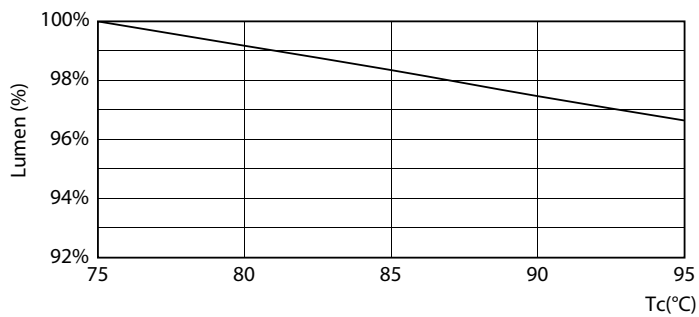

LEDtube Mains T5

Fotometriska data

LEDtube MAS 16,5W G5 2500lm 865

Livslängd

LEDtube 50K-LED

LEDtube 50K FailureRate-LED

LEDtube 20W 50K LumenVsTc

LEDtube 50K-LMP