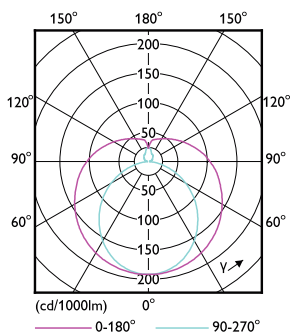

Måttskiss

Master LEDtube 1500mm 20W865 G5 EU

Product	D1	D2	A1	A2	A3
MAS LEDtube 1500mm HE 20W 865 T5	15,8 mm	19 mm	1449 mm	1454,9 mm	1463,2 mm

Fotometriska data

LEDtube MAS 8W G5 1000lm

LEDtube MAS 20W G5 3000lm 865