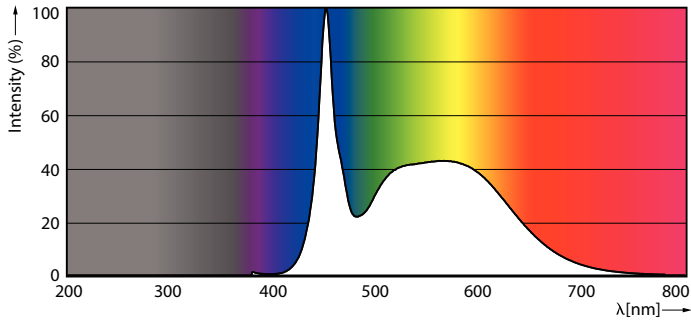

LEDtube Mains T5

Fotometriska data

LEDtube MAS 16,5W G5 2500lm 865