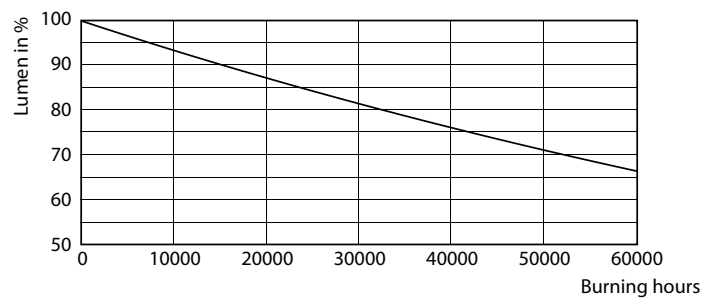

LEDtube Mains T5

Fotometriska data

LEDtube MAS 16,5W G5 2500lm 865

Livslängd

LEDtube 50K-LED

LEDtube 50K FailureRate-LED

LEDtube 20W 50K LumenVsTc

LEDtube 50K-LMP