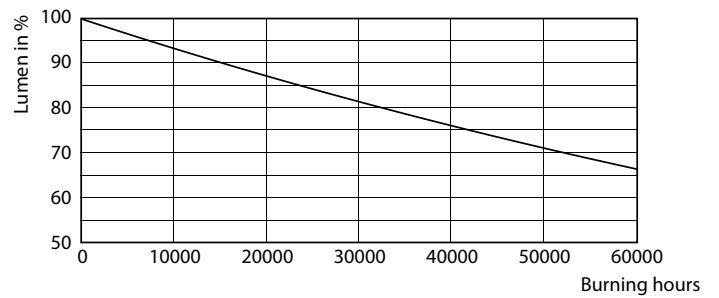

LEDtube Mains T5

Fotometriska data

LEDtube MAS 16,5W G5 2300lm 830

Livslängd

LEDtube 50K-LED

LEDtube 50K FailureRate-LED

LEDtube 20W 50K LumenVsTc

LEDtube 50K-LMP