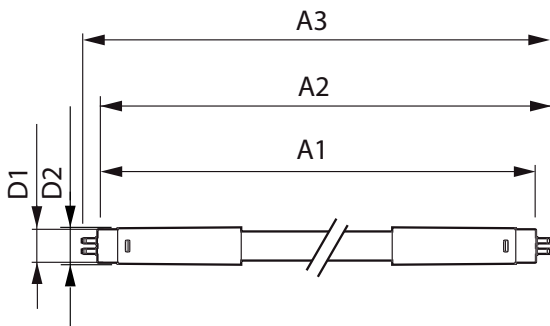

Produktdata

Allmän information	
Socket	G5 [G5]
EU RoHS-kompatibel	Ja
Nominell livslängd (nom)	50000 h
Driftcykel	200000X
Teknisk typ	20-35W
Ljusteknik	
Färgkod	830 [CCT av 3 000 K]
Spridningsvinkel (nom)	200 °
Ljusflöde (nom)	2800 lm
Färgbeteckning	Vit (WH)
Korrelerad färgtemperatur (nom)	3000 K
Ljusutbyte (märkvärde) (nom)	140,00 lm/W
Färgbeständighet	<6
Färgåtergivningsindex (nom)	80
LLMF vid slutet av nominell livslängd (nom)	70 %
Drift och elektricitet	
Ingångsfrekvens	50-60 Hz

LEDtube Mains T5

Material i lampan	Glass
Produktlängd	1500 mm
Användning och godkännande	
Energieffektivitetsetikett (EEL)	A++
Energisparande produkt	Yes
Godkännandemärkningar	RoHS compliance CE-märkning KEMA Keur certificate
Energiförbrukning kWh/1 000 tim	20 kWh

Måttskiss

Master LEDtube 1500mm 20W830 G5 EU

Product	D1	D2	A1	A2	A3
MAS LEDtube 1500mm HE 20W 830 T5	15,8 mm	19 mm	1449 mm	1454,9 mm	1463,2 mm

Fotometriska data

LEDtube MAS 8W G5 1000lm

LEDtube MAS 20W G5 2800lm 830