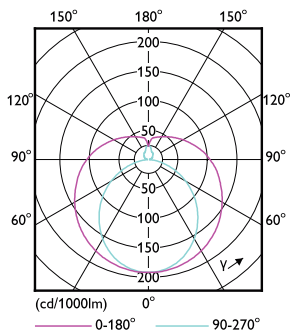

Måttskiss

Master LEDtube 1500mm 20W830 G5 EU

Product	D1	D2	A1	A2	A3
MAS LEDtube 1500mm HE 20W 830 T5	15,8 mm	19 mm	1449 mm	1454,9 mm	1463,2 mm

Fotometriska data

LEDtube MAS 8W G5 1000lm

LEDtube MAS 20W G5 2800lm 830