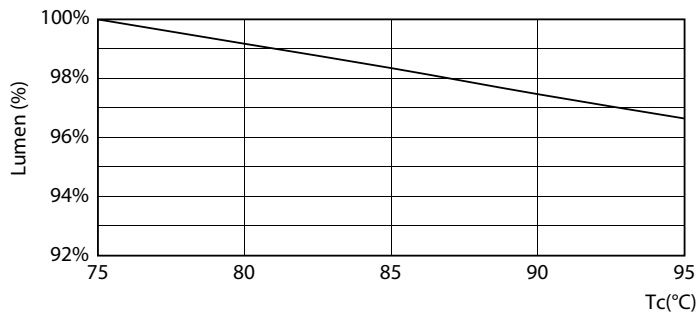

LEDtube Mains T5

Fotometriska data

LEDtube MAS 16,5W G5 2300lm 830

Livslängd

LEDtube 50K-LED

LEDtube 50K FailureRate-LED

LEDtube 20W 50K LumenVsTc

LEDtube 50K-LMP