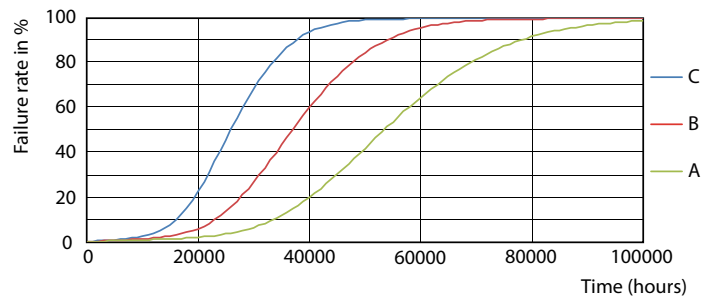

LEDtube Mains T5

Fotometriska data

LEDtube MAS 16,5W G5 2300lm 830

Livslängd

LEDtube 50K-LED

LEDtube 50K FailureRate-LED

LEDtube 20W 50K LumenVsTc

LEDtube 50K-LMP