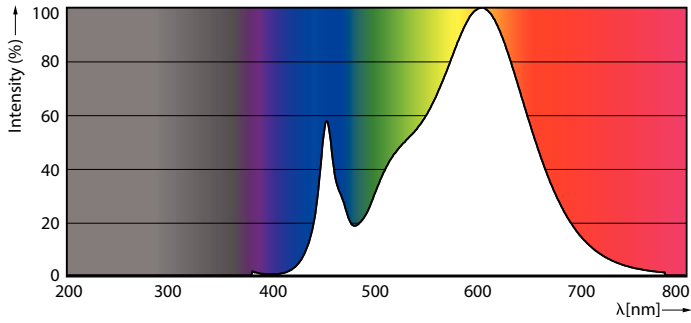

LEDtube Mains T5

Fotometriska data

LEDtube MAS 16,5W G5 2300lm 830