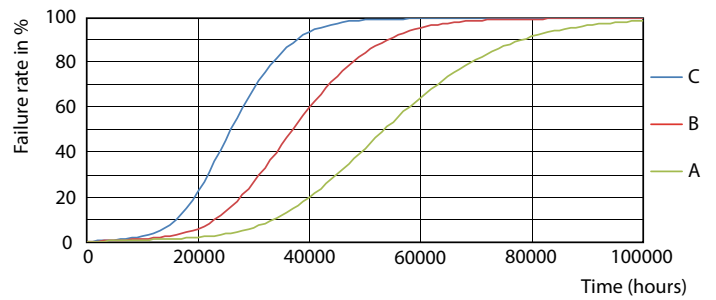

LEDtube Mains T5

Fotometriska data

Livslängd

LEDtube 50K-LMP