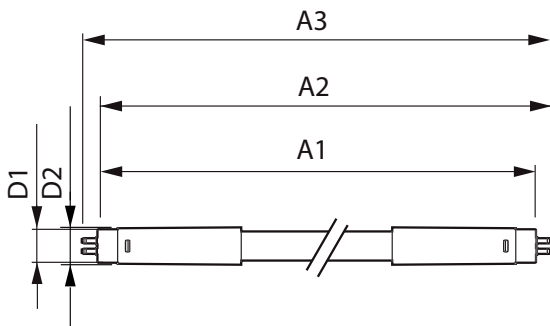

LEDtube Mains T5

Material i lampan	Glass
Produktlängd	1200 mm
Användning och godkännande	
Energieffektivitetsetikett (EEL)	A++
Energisparande produkt	Yes
Godkännandemärkningar	RoHS compliance CE-märkning KEMA Keur certificate
Energiförbrukning kWh/1 000 tim	17 kWh

Produktdata

Fullständig produktkod	871869978351800

Beställningsproduktnamn	MAS LEDtube 1200mm HE 16.5W 840 T5
EAN/UPC – Produkt	8718699783518
Beställningsnummer	78351800
Räknare – Antal per förpackning	1
Räknare - antal förpackningar per kartong	10
SAP-material	929002421008
Nettovikt (stycke)	0,215 kg

Måttskiss

Master LEDtube 1200mm 16.5W840 G5 WV

Product	D1	D2	A1	A2	A3
MAS LEDtube 1200mm HE 16.5W 840 T5	15,8 mm	19 mm	1149 mm	1156,1 mm	1163,2 mm