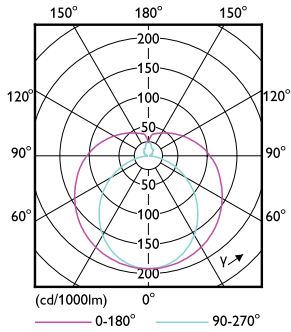

LEDtube Mains T5

Fotometriska data

LEDtube MAS 8W G5 1000lm