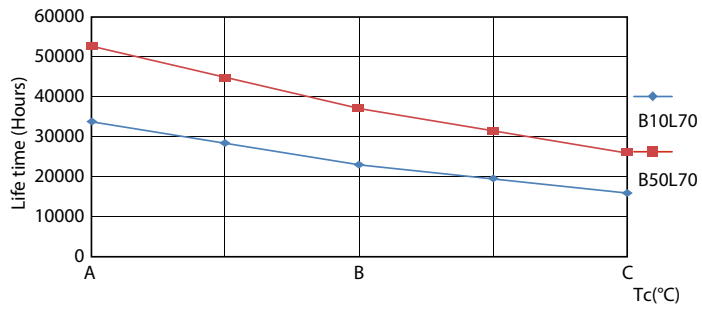

LEDtube Mains T5

Livslängd

LEDtube 50K LifetimeVsTc-LED