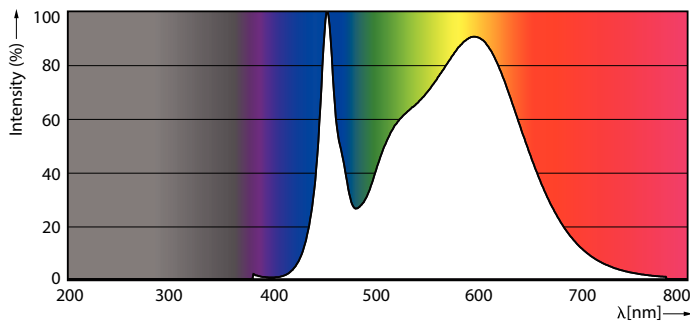

Fotometriska data

LEDtube MAS 16,5W G5 2500lm 840

LEDtube MAS 16,5W G5 2500lm 840