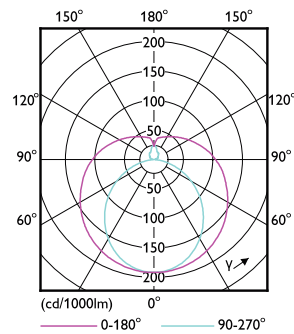

Styrenheter och dimring	
Dimbara	Nej

Mekanik och armaturhus	
Lampans ytbehandling	Frostad

LEDtube Mains T5

Material i lampan	Glass
Produktlängd	1200 mm
Användning och godkännande	
Energieffektivitetsetikett (EEL)	A++
Energisparande produkt	Yes
Godkännandemärkningar	RoHS compliance CE-märkning KEMA Keur certificate
Energiförbrukning kWh/1 000 tim	17 kWh

Måttskiss

Master LEDtube 1200mm 16.5W830 G5 WV

Product	D1	D2	A1	A2	A3
MAS LEDtube 1200mm HE 16.5W 830 T5	15,8 mm	19 mm	1149 mm	1156,1 mm	1163,2 mm

Fotometriska data

LEDtube MAS 16,5W G5 2300lm 830

LEDtube MAS 8W G5 1000lm

LEDtube Mains T5

Fotometriska data

LEDtube MAS 16,5W G5 2300lm 830

Livslängd

LEDtube 50K-LED

LEDtube 50K FailureRate-LED

LEDtube 16,5W 50K LumenVsTc

LEDtube 50K-LMP