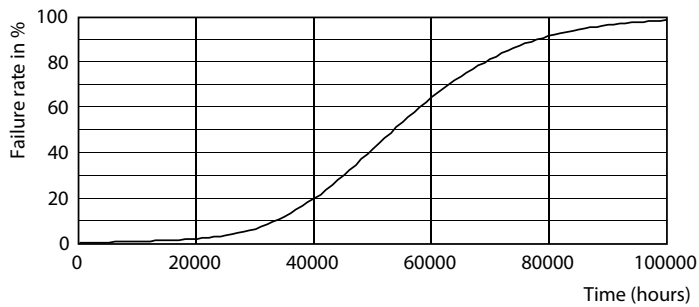

Livslängd

LEDtube 50K-LED