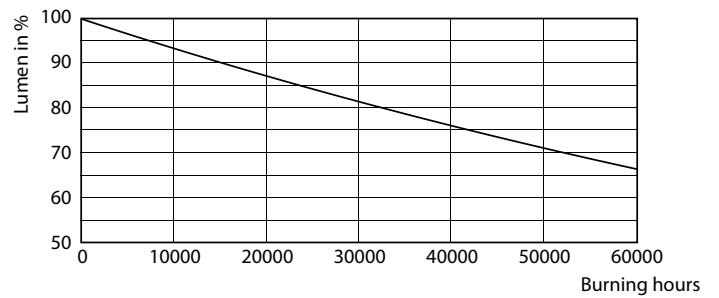

Styrenheter och dimring	
Dimbara	Nej

Mekanik och armaturhus	
Lampans ytbehandling	Frostad

LEDtube Mains T5

Material i lampan	Glass
Produktlängd	1200 mm
Användning och godkännande	
Energieffektivitetsetikett (EEL)	A++
Energisparande produkt	Yes
Godkännandemärkningar	RoHS compliance CE-märkning KEMA Keur certificate
Energiförbrukning kWh/1 000 tim	17 kWh

LEDtube Mains T5

Fotometriska data

LEDtube MAS 16,5W G5 2300lm 830

Livslängd

LEDtube 50K-LED

LEDtube 50K FailureRate-LED

LEDtube 16,5W 50K LumenVsTc

LEDtube 50K-LMP