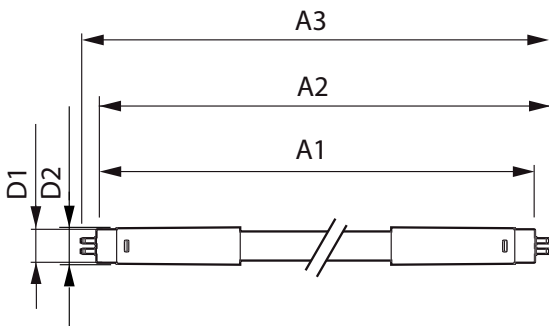

LEDtube Mains T5

Material i lampan	Glass
Produktlängd	1200 mm
Användning och godkännande	
Energieffektivitetsetikett (EEL)	A++
Energisparande produkt	Yes
Godkännandemärkningar	RoHS compliance CE-märkning KEMA Keur certificate
Energiförbrukning kWh/1 000 tim	17 kWh

Produktdata

Fullständig produktkod	871869978349500

Beställningsproduktnamn	MAS LEDtube 1200mm HE 16.5W 830 T5
EAN/UPC – Produkt	8718699783495
Beställningsnummer	78349500
Räknare – Antal per förpackning	1
Räknare - antal förpackningar per kartong	10
SAP-material	929002420908
Nettovikt (stycke)	0,215 kg

Måttskiss

Master LEDtube 1200mm 16.5W830 G5 WV

Product	D1	D2	A1	A2	A3
MAS LEDtube 1200mm HE 16.5W 830 T5	15,8 mm	19 mm	1149 mm	1156,1 mm	1163,2 mm

Fotometriska data