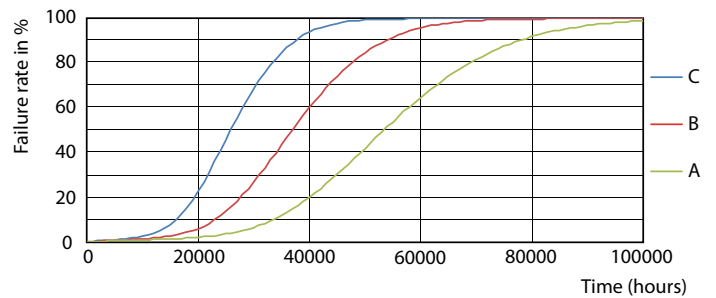

LEDtube Mains T5

Fotometriska data

LEDtube MAS 16,5W G5 2300lm 830

Livslängd

LEDtube 50K-LED

LEDtube 50K FailureRate-LED

LEDtube 16,5W 50K LumenVsTc

LEDtube 50K-LMP