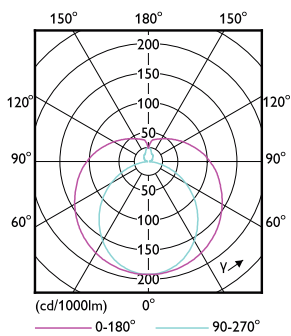

LEDtube Mains T5

Material i lampan	Glass
Produktlängd	600 mm
Användning och godkännande	
Energieffektivitetsetikett (EEL)	A++
Energisparande produkt	Yes
Godkännandemärkningar	RoHS compliance CE-märkning KEMA Keur certificate
Energiförbrukning kWh/1 000 tim	8 kWh

Måttskiss

Master LEDtube 600mm 8W840 G5 WV GMGC

Product	D1	D2	A1	A2	A3
MAS LEDtube 600mm HE 8W 840 T5	15,8 mm	19 mm	549 mm	556,1 mm	563,2 mm

Fotometriska data

LEDtube MAS 8W G5 1000lm

LEDtube MAS 8W G5 1050lm 840