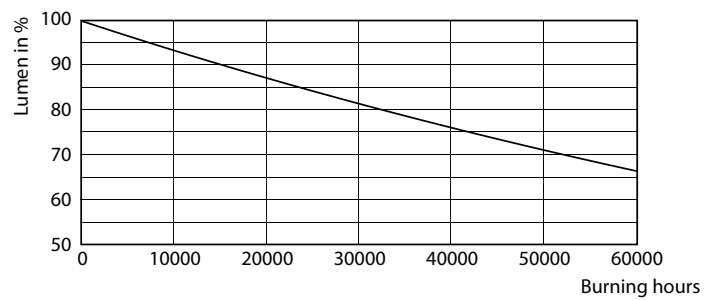

LEDtube Mains T5

Fotometriska data

LEDtube MAS 8W G5 1050lm 840

Livslängd

LEDtube 50K-LED

LEDtube 50K FailureRate-LED

LEDtube 8W 50K LumenVsTc

LEDtube 50K-LMP