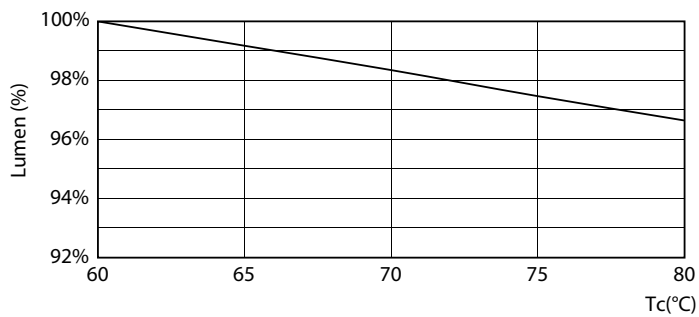

LEDtube Mains T5

Fotometriska data

LEDtube MAS 8W G5 1050lm 840

Livslängd

LEDtube 50K-LED

LEDtube 50K FailureRate-LED

LEDtube 8W 50K LumenVsTc

LEDtube 50K-LMP