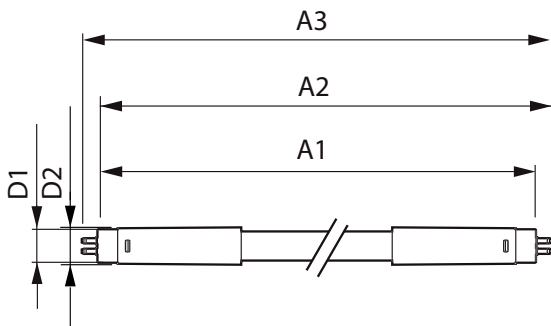

LEDtube Mains T5

Material i lampan	Glass
Produktlängd	600 mm
Användning och godkännande	
Energieffektivitetsetikett (EEL)	A++
Energisparande produkt	Yes
Godkännandemärkningar	RoHS compliance CE-märkning KEMA Keur certificate
Energiförbrukning kWh/1 000 tim	8 kWh

Måttskiss

Master LEDtube 600mm 8W840 G5 WV GMGC

Product	D1	D2	A1	A2	A3
MAS LEDtube 600mm HE 8W 840 T5	15,8 mm	19 mm	549 mm	556,1 mm	563,2 mm

Fotometriska data

LEDtube MAS 8W G5 1000lm

LEDtube MAS 8W G5 1050lm 840