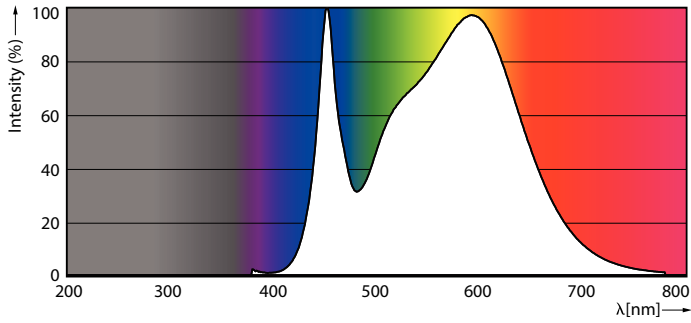

LEDtube Mains T5

Fotometriska data

LEDtube MAS 8W G5 1050lm 840