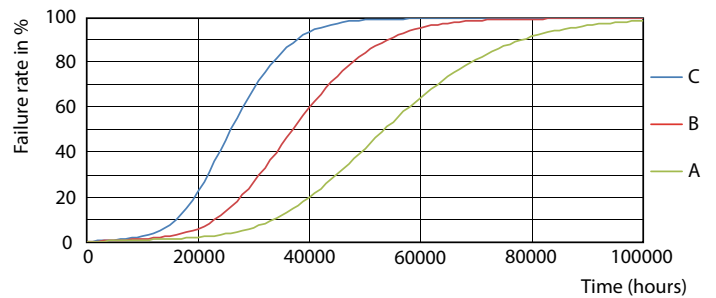

LEDtube Mains T5

Fotometriska data

LEDtube MAS 8W G5 1050lm 840

Livslängd

LEDtube 50K-LED

LEDtube 50K FailureRate-LED

LEDtube 8W 50K LumenVsTc

LEDtube 50K-LMP