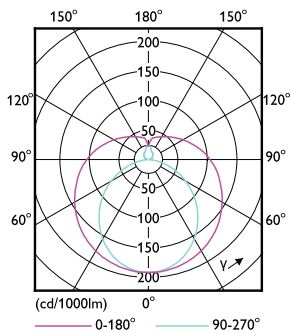

LEDtube Mains T5

Material i lampan	Glass
Produktlängd	600 mm
Användning och godkännande	
Energieffektivitetsetikett (EEL)	A++
Energisparande produkt	Yes
Godkännandemärkningar	RoHS compliance CE-märkning KEMA Keur certificate
Energiförbrukning kWh/1 000 tim	8 kWh

Måttskiss

Master LEDtube 600mm 8W830 G5 WV GMGC

Product	D1	D2	A1	A2	A3
MAS LEDtube 600mm HE 8W 830 T5	15,8 mm	19 mm	549 mm	556,1 mm	563,2 mm

Fotometriska data

LEDtube MAS 8W G5 1000lm

LEDtube MAS 8W G5 1000lm 830