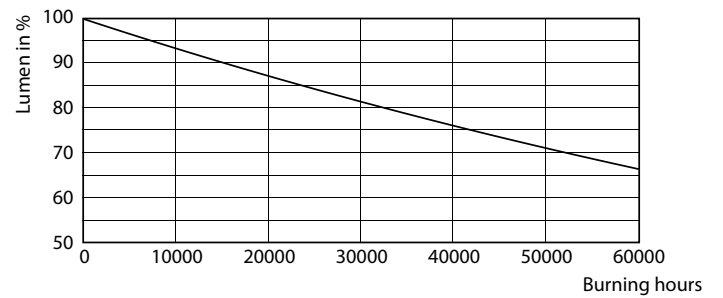

LEDtube Mains T5

Fotometriska data

© 2020 Philips Lighting B.V. Page 11 of 11

LEDtube MAS 8W G5 1000lm 830

Livslängd

LEDtube 50K-LED

LEDtube 50K FailureRate-LED

LEDtube 8W 50K LumenVsTc