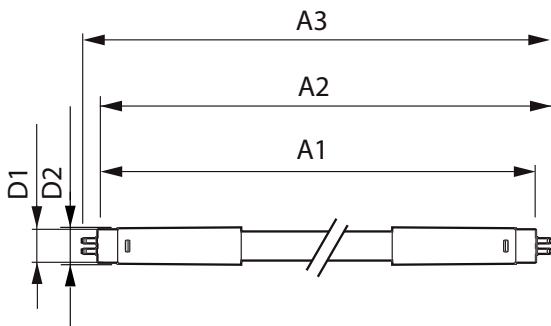

Produktdata

Allmän information	
Socket	G5 [G5]
EU RoHS-kompatibel	Ja
Nominell livslängd (nom)	50000 h
Driftcykel	200000X
Teknisk typ	8-14W
Ljusteknik	
Färgkod	830 [CCT av 3 000 K]
Spridningsvinkel (nom)	200 °
Ljusflöde (nom)	1000 lm
Färgbeteckning	Vit (WH)
Korrelerad färgtemperatur (nom)	3000 K
Ljusutbyte (märkvärde) (nom)	125,00 lm/W
Färgbeständighet	<6
Färgåtergivningsindex (nom)	80
LLMF vid slutet av nominell livslängd (nom)	70 %
Drift och elektricitet	
Ingångsfrekvens	50–60 Hz

LEDtube Mains T5

Material i lampan	Glass
Produktlängd	600 mm
Användning och godkännande	
Energieffektivitetsetikett (EEL)	A++
Energisparande produkt	Yes
Godkännandemärkningar	RoHS compliance CE-märkning KEMA Keur certificate
Energiförbrukning kWh/1 000 tim	8 kWh

Måttskiss

Master LEDtube 600mm 8W830 G5 WV GMGC

Product	D1	D2	A1	A2	A3
MAS LEDtube 600mm HE 8W 830 T5	15,8 mm	19 mm	549 mm	556,1 mm	563,2 mm

Fotometriska data

LEDtube MAS 8W G5 1000lm

LEDtube MAS 8W G5 1000lm 830