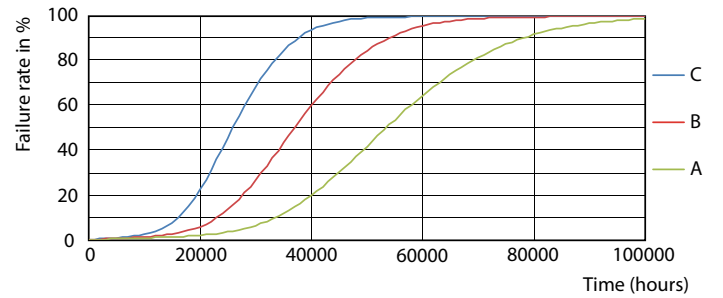

LEDtube Mains T5

Fotometriska data

© 2020 Philips Lighting B.V. Page 11 of 11

LEDtube MAS 8W G5 1000lm 830

Livslängd

LEDtube 50K-LED

LEDtube 50K FailureRate-LED

LEDtube 8W 50K LumenVsTc