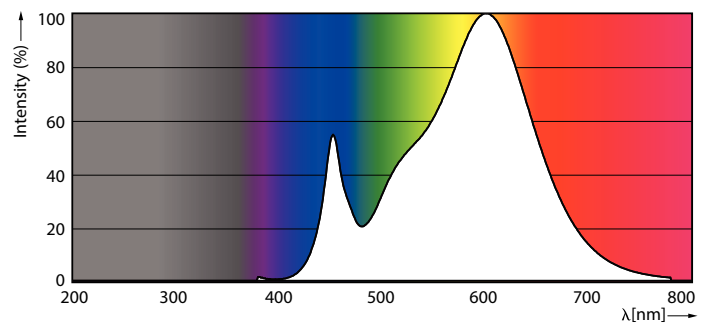

LEDtube MAS 8W G5 1000lm 830