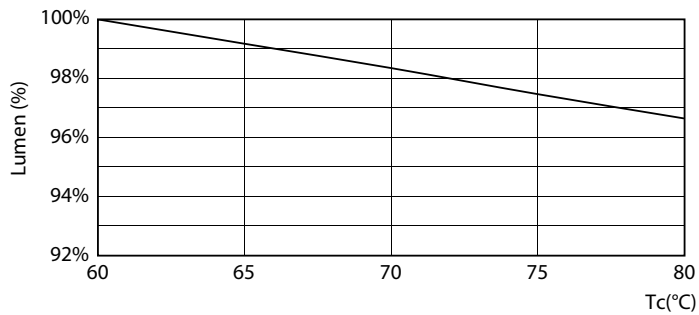

LEDtube Mains T5

Fotometriska data

© 2020 Philips Lighting B.V. Page 11 of 11

LEDtube MAS 8W G5 1000lm 830

Livslängd

LEDtube 50K-LED

LEDtube 50K FailureRate-LED

LEDtube 8W 50K LumenVsTc