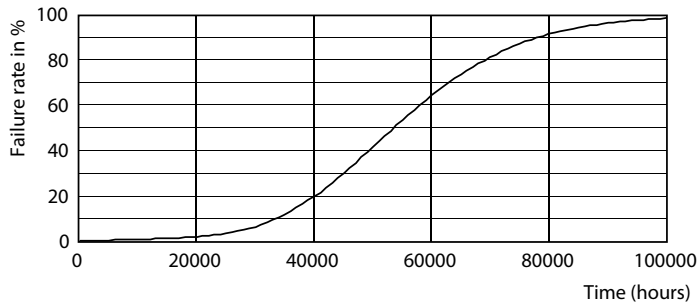

LEDtube Mains T5

Fotometriska data

© 2020 Philips Lighting B.V. Page 11 of 11

LEDtube MAS 8W G5 1000lm 830

Livslängd

LEDtube 50K-LED

LEDtube 50K FailureRate-LED

LEDtube 8W 50K LumenVsTc