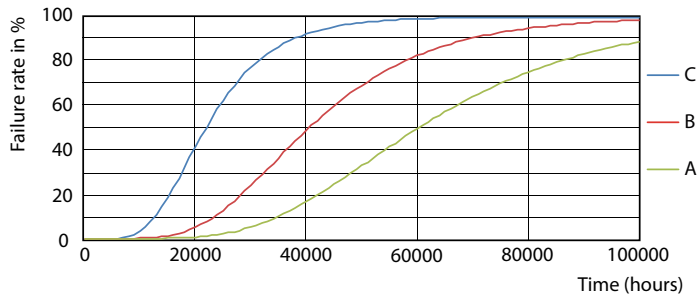

MASTER LEDtube InstantFit HF T5

Fotometriska data

LEDtube MAS 26W G5 3900lm 865 1200mm

Livslängd