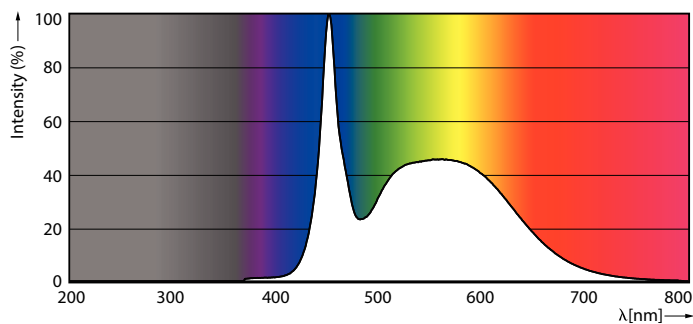

LEDtube MAS 26W G5 3900lm 865