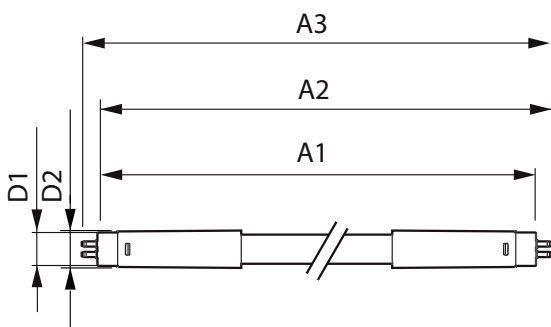

MASTER LEDtube InstantFit HF T5

Styrenheter och dimring

Dimbara	Ja - Kontrollera kompatibiliteten med olika driftdon

Mekanik och armaturhus

Lampans ytbehandling	Frostad
Material i lampan	Glass
Produktlängd	1200 mm

Användning och godkännande

Energieffektivitetsetikett (EEL)	A++
Energisparande produkt	Yes
Godkännandemärkningar	RoHS compliance CE-märkning KEMA Keur certificate
Energiförbrukning kWh/1 000 tim	31 kWh

Produktdata

Fullständig produktkod	871869974955200
Beställningsproduktnamn	Master LEDtube HF 1200mm HO 26W 865 T5 OE
EAN/UPC – Produkt	8718699749552
Beställningsnummer	74955200
Lokal kod	8295581
Räknare – Antal per förpackning	1
Räknare – antal förpackningar per kartong	10
SAP-material	929002352202
Nettovikt (stycke)	0,240 kg

Måttskiss

TLED 1200mm HF 26W 3900lm 6500K G5

Product	D1	D2	A1	A2	A3
Master LEDtube HF 1200mm HO 26W 865 T5 OE	15,5 mm	19 mm	1149 mm	1156 mm	1163 mm