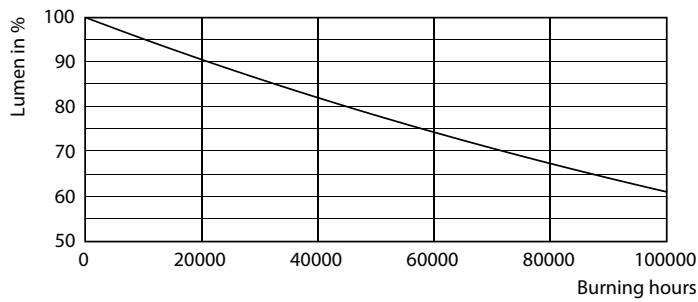

## Livslängd

LEDtube\_60K\_FailureRate

LEDtube\_60K

LEDtube\_60K\_LifetimeVsTc

LEDtube\_60K