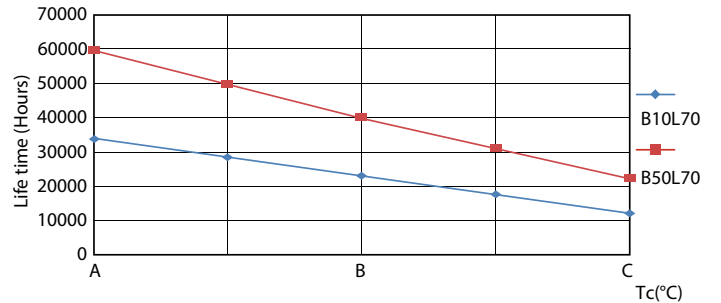

## Livslängd

LEDtube\_60K\_FailureRate

LEDtube\_60K

LEDtube\_60K\_LifetimeVsTc

LEDtube\_60K