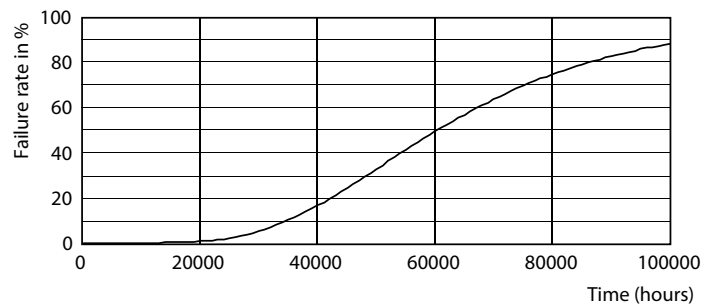

MASTER LEDtube InstantFit HF T5

Fotometriska data

© 2020 Philips Lighting B.V. Page 11

LEDtube MAS 26W G5 3900lm 840 1200mm

Livslängd

LEDtube_60K_FailureRate

LEDtube_60K_LifetimeVsTc

LEDtube_60K