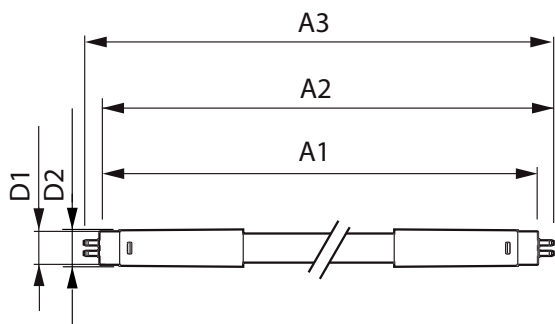

MASTER LEDtube InstantFit HF T5

Styrenheter och dimning

Dimbara	Ja - Kontrollera kompatibiliteten med olika driftdon

Mekanik och armaturhus

Lampans ytbehandling	Frostad
Material i lampan	Glass
Produktlängd	1200 mm

Användning och godkännande

Energieffektivitetsetikett (EEL)	A++
Energisparande produkt	Yes
Godkännandemärkningar	RoHS compliance CE-märkning KEMA Keur certificate

Energiförbrukning kWh/1 000 tim	31 kWh

Produktdata

Fullständig produktkod	871869974953800
Beställningsproduktnamn	Master LEDtube HF 1200mm HO 26W 840 T5 OE
EAN/UPC – Produkt	8718699749538
Beställningsnummer	74953800
Räknare – Antal per förpackning	1
Räknare - antal förpackningar per kartong	10
SAP-material	929002352102
Nettovikt (stycke)	0,240 kg

Måttskiss

TLED 1200mm HF 26W 3900lm 4000K G5

Product	D1	D2	A1	A2	A3
Master LEDtube HF 1200mm HO 26W 840 T5 OE	15,5 mm	19 mm	1149 mm	1156 mm	1163 mm