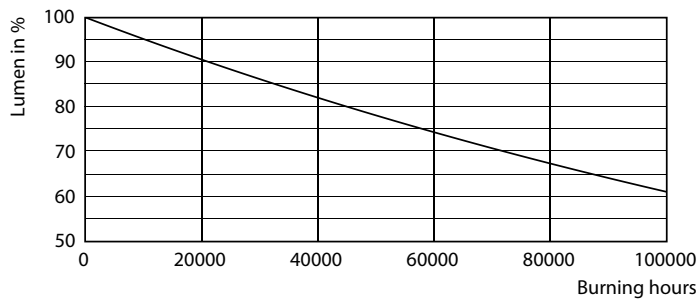

MASTER LEDtube InstantFit HF T5

Fotometriska data

© 2020 Philips Lighting B.V. Page 11

LEDtube MAS 26W G5 3900lm 840 1200mm

Livslängd

LEDtube_60K_FailureRate

LEDtube_60K_LifetimeVsTc

LEDtube_60K