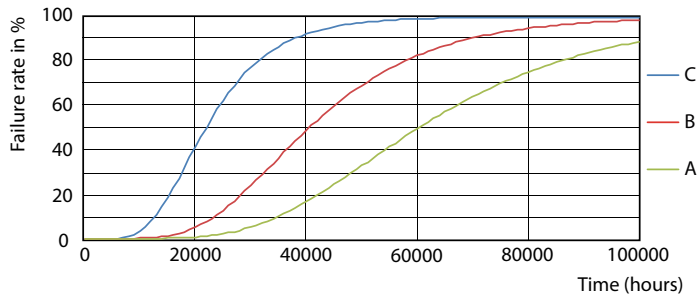

MASTER LEDtube InstantFit HF T5

Fotometriska data

© 2020 Philips Lighting B.V. Page 11

LEDtube MAS 26W G5 3900lm 840 1200mm

Livslängd

LEDtube_60K_FailureRate

LEDtube_60K_LifetimeVsTc

LEDtube_60K