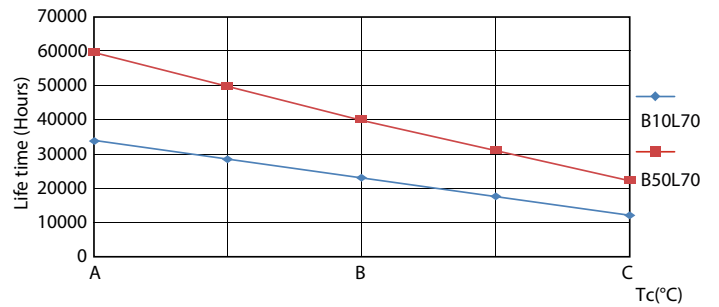

MASTER LEDtube InstantFit HF T5

Fotometriska data

© 2020 Philips Lighting B.V. Page 11

LEDtube MAS 26W G5 3900lm 840 1200mm

Livslängd

LEDtube_60K_FailureRate

LEDtube_60K_LifetimeVsTc

LEDtube_60K