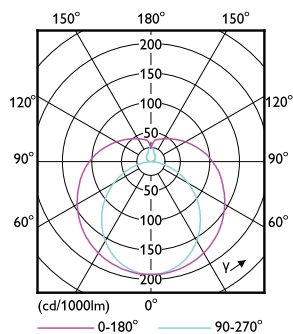

Måttskiss

TLED 1200mm HF 26W 3900lm 4000K G5

Product	D1	D2	A1	A2	A3
Master LEDtube HF 1200mm HO 26W 840 T5 OE	15,5 mm	19 mm	1149 mm	1156 mm	1163 mm

Fotometriska data

LEDtube MAS 26W G5 3900lm 840

LEDtube MAS 26W G5 3700lm

MASTER LEDtube InstantFit HF T5

Fotometriska data

© 2020 Philips Lighting B.V. Page 11

LEDtube MAS 26W G5 3900lm 840 1200mm

Livslängd

LEDtube_60K_FailureRate

LEDtube_60K_LifetimeVsTc

LEDtube_60K