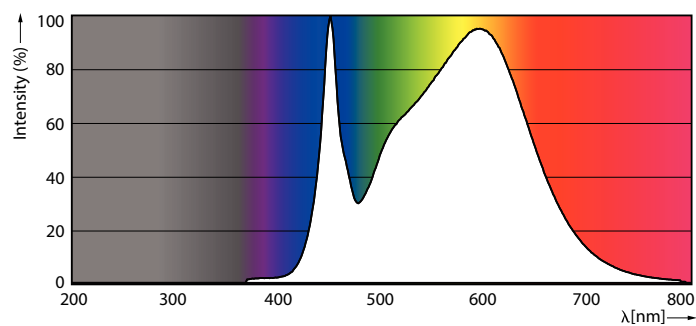

Fotometriska data

LEDtube MAS 26W G5 3900lm 840