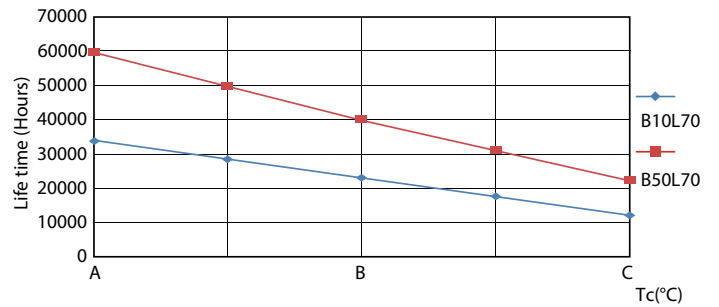

MASTER LEDtube InstantFit HF T5

Fotometriska data

© 2020 Philips Lighting B.V. Page 11

LEDtube MAS 26W G5 3700lm 830 1200mm

Livslängd

LEDtube_60K_FailureRate

LEDtube_60K_LifetimeVsTc

LEDtube_60K