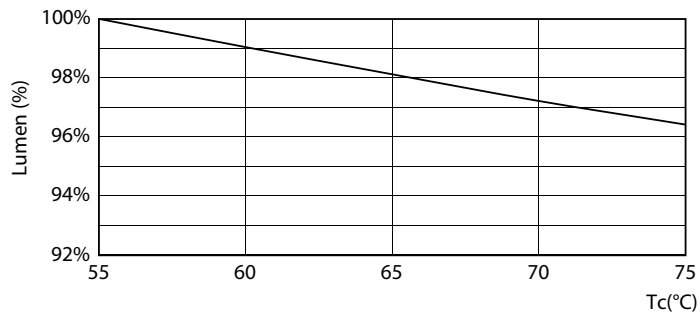

MASTER LEDtube InstantFit HF T5

Livslängd

LEDtube 26W 60K LumenVsTc 1