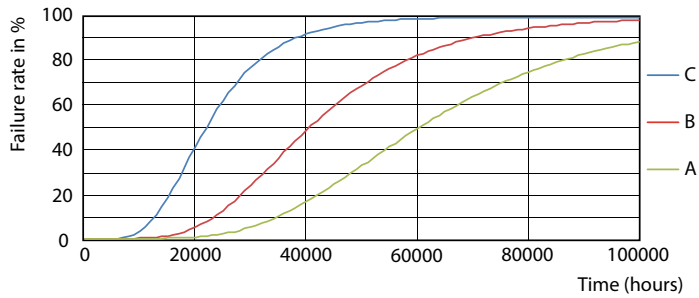

MASTER LEDtube InstantFit HF T5

Fotometriska data

© 2020 Philips Lighting B.V. Page 11

LEDtube MAS 26W G5 3700lm 830 1200mm

Livslängd

LEDtube_60K_FailureRate

LEDtube_60K_LifetimeVsTc

LEDtube_60K