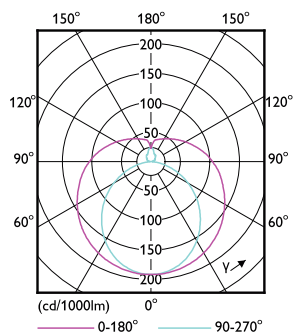

Måttskiss

TLED 1200mm HF 26W 3900lm 3000K G5

Product	D1	D2	A1	A2	A3
Master LEDtube HF 1200mm HO 26W 830 T5 OE	15,5 mm	19 mm	1149 mm	1156 mm	1163 mm

Fotometriska data

LEDtube MAS 26W G5 3700lm 830

LEDtube MAS 26W G5 3700lm

MASTER LEDtube InstantFit HF T5

Fotometriska data

© 2020 Philips Lighting B.V. Page 11

LEDtube MAS 26W G5 3700lm 830 1200mm

Livslängd

LEDtube_60K_FailureRate

LEDtube_60K_LifetimeVsTc

LEDtube_60K