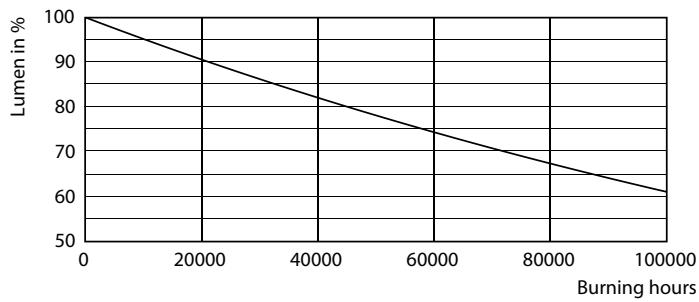

MASTER LEDtube InstantFit HF T5

Fotometriska data

© 2020 Philips Lighting B.V. Page 11

LEDtube MAS 26W G5 3700lm 830 1200mm

Livslängd

LEDtube_60K_FailureRate

LEDtube_60K_LifetimeVsTc

LEDtube_60K