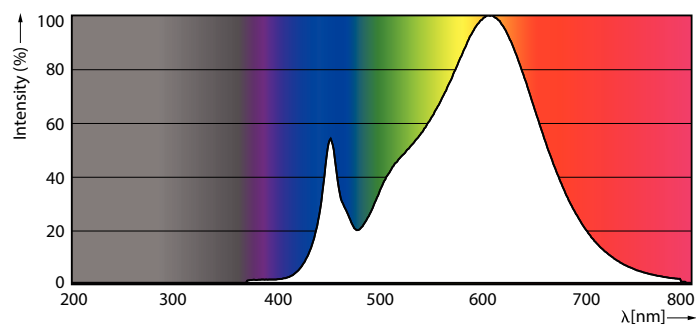

Fotometriska data

LEDtube MAS 26W G5 3700lm 830