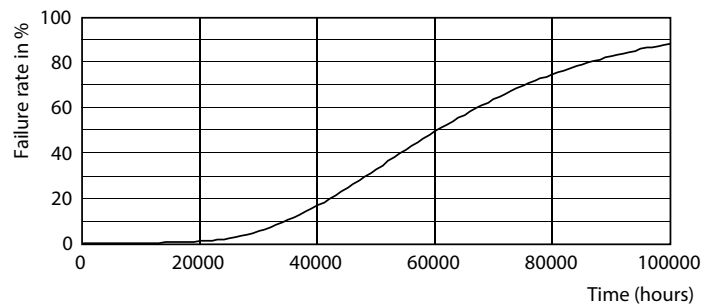

MASTER LEDtube InstantFit HF T5

Fotometriska data

© 2020 Philips Lighting B.V. Page 11

LEDtube MAS 26W G5 3700lm 830 1200mm

Livslängd

LEDtube_60K_FailureRate

LEDtube_60K_LifetimeVsTc

LEDtube_60K