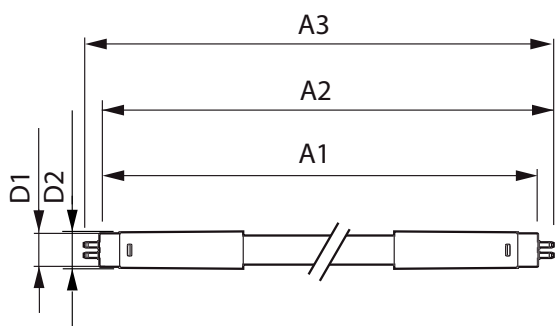

MASTER LEDtube InstantFit HF T5

Styrenheter och dimming

Dimbara	Ja - Kontrollera kompatibiliteten med olika driftdon

Mekanik och armaturhus

Lampans ytbehandling	Frostad
Material i lampan	Glass
Produktlängd	1200 mm

Användning och godkännande

Energieffektivitetsetikett (EEL)	A+
Energisparande produkt	Yes
Godkännandemärkningar	RoHS compliance CE-märkning KEMA Keur certificate

Energiförbrukning kWh/1 000 tim	31 kWh

Produktdata

Fullständig produktkod	871869974951400
Beställningsproduktnamn	Master LEDtube HF 1200mm HO 26W 830 T5 OE
EAN/UPC – Produkt	8718699749514
Beställningsnummer	74951400
Räknare – Antal per förpackning	1
Räknare – antal förpackningar per kartong	10
SAP-material	929002352002
Nettovikt (stycke)	0,240 kg

Måttskiss

TLED 1200mm HF 26W 3900lm 3000K G5

Product	D1	D2	A1	A2	A3
Master LEDtube HF 1200mm HO 26W 830 T5 OE	15,5 mm	19 mm	1149 mm	1156 mm	1163 mm