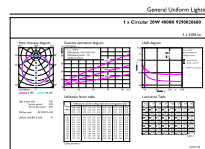

Måttskiss

TLED Circular 20-32W 2000lm 4000K G10q

Product	A1	A2	A3
CorePro LED Circular 20W 840 G10q	30 mm	238 mm	298 mm

Fotometriska data

Circular G10q

Circular 840 G10q

CorePro LEDtube cirkelformad

Fotometriska data