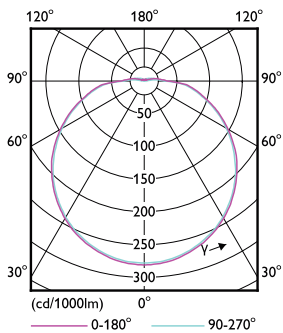

Måttskiss

TLED Circular 20-32W 2000lm 4000K G10q

Product	A1	A2	A3
CorePro LED Circular 20W 840 G10q	30 mm	238 mm	298 mm

Fotometriska data

Circular G10q

Circular 840 G10q

CorePro LEDtube cirkelformad

Fotometriska data