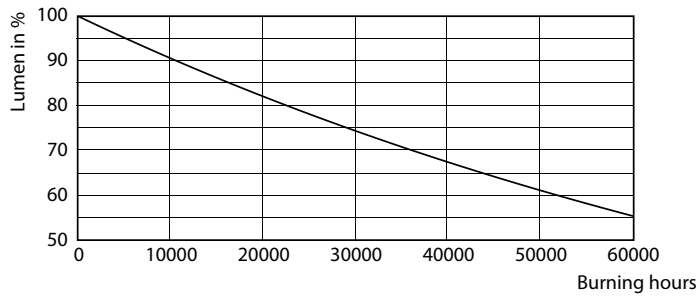

CorePro LEDtube cirkelformad

Fotometriska data

Livslängd

Circular G10q FailureRate