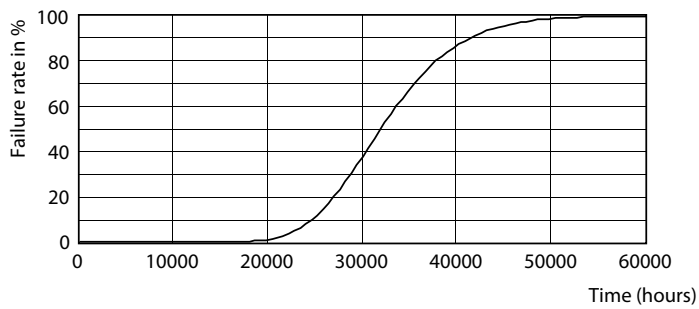

Circular 840 G10q

Livslängd

Circular G10q

Circular G10q LifetimeVsTc

Circular G10q

Circular G10q FailureRate

CorePro LEDtube cirkelformad

Livslängd