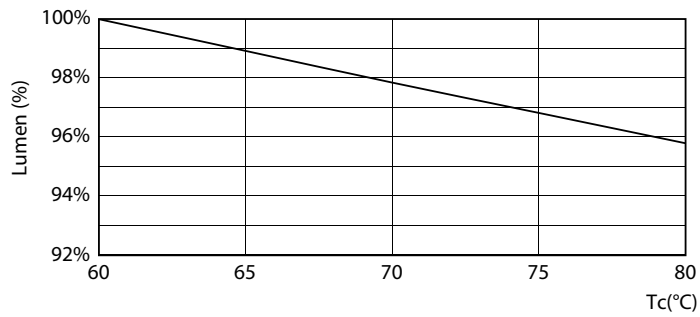

Circular 840 G10q

Livslängd

Circular G10q

Circular G10q LifetimeVsTc

Circular G10q

Circular G10q FailureRate

CorePro LEDtube cirkelformad

Livslängd