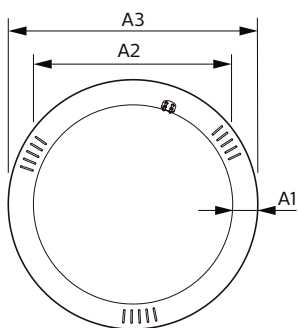

CorePro LEDtube cirkelformad

CorePro LED Circular 20W 840 G10q

CorePro LEDtube Circular integrerar en LED-ljuskälla i de konventionella lysrörskonstruktionerna. Produkten är särskilt utformad för att ersätta cirkelformade lysrör med G10q-fattning. Den ger betydande energibesparingar och har en lång livslängd med liknande utformning.

Produktdata

Allmän information	
Socket	G10Q [G10q]
EU RoHS-kompatibel	Ja
Nominell livslängd (nom)	30000 h
Driftcykel	50000X
Ljusteknik	
Färgkod	840 [CCT av 4 000 K]
Spridningsvinkel (nom)	120 °
Ljusflöde (nom)	2100 lm
Färgbeteckning	Kallvit (CW)
Korrelerad färgtemperatur (nom)	4000 K
Ljusutbyte (märkvärde) (nom)	105,00 lm/W
Färgbeständighet	<6
Färgåtergivningsindex (nom)	80
LLMF vid slutet av nominell livslängd (nom)	70 %
Drift och elektricitet	
Ingångsfrekvens	50–60 Hz
Power (Rated) (Nom)	20 W

Måttskiss

TLED Circular 20-32W 2000lm 4000K G10q

Product	A1	A2	A3
CorePro LED Circular 20W 840 G10q	30 mm	238 mm	298 mm

Fotometriska data

Circular G10q

Circular 840 G10q

CorePro LEDtube cirkelformad

Fotometriska data