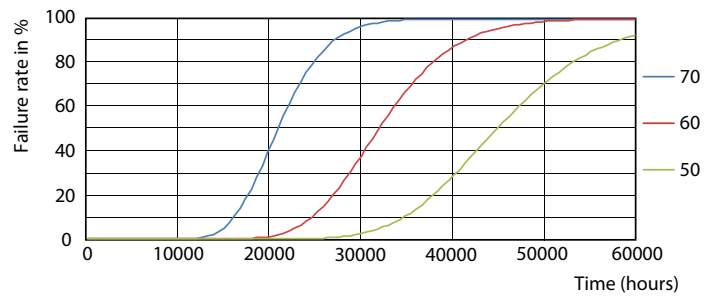

Circular 840 G10q

Livslängd

Circular G10q

Circular G10q LifetimeVsTc

Circular G10q

Circular G10q FailureRate

CorePro LEDtube cirkelformad

Livslängd