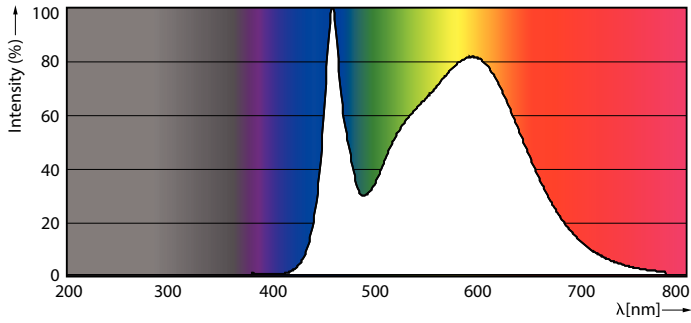

CorePro LEDtube cirkelformad

Fotometriska data

Circular 840 G10q