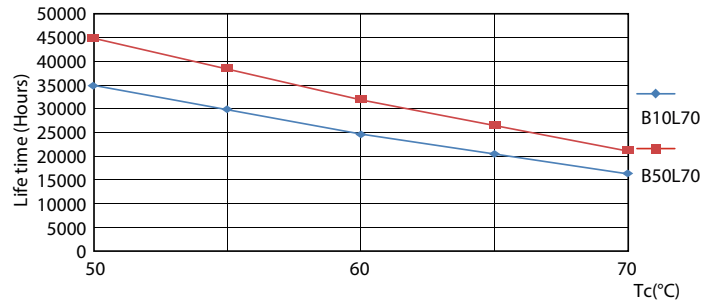

Circular G10q LifetimeVsTc