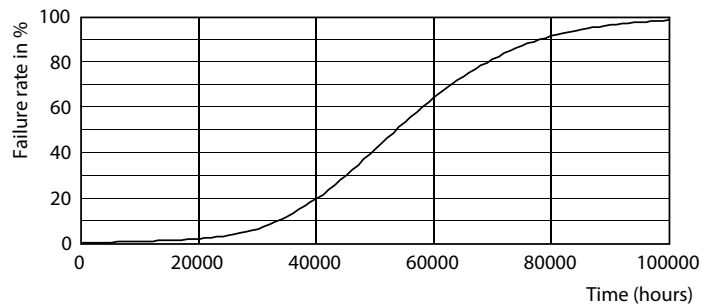

LEDtube 220-240V G13

Master Value LEDtube T8

Fotometriska data

LEDtube 220-240V G13 5ft 3700lm 6500k

Livslängd