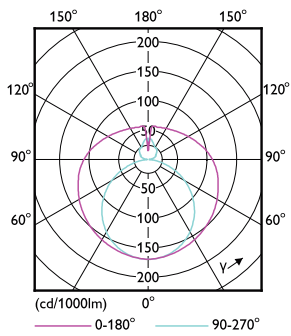

Måttskiss

Product	D1	D2	A1	A2	A3
MASTER LEDtube VLE 1500mm UO 24W 865 T8	25,8 mm	28 mm	1498,7 mm	1505,8 mm	1512,9 mm

TLED 5ft 220-240V 24-58W 3700lm6500K G13

Fotometriska data

LEDtube 220-240V G13

LEDtube 220-240V G13 6500k