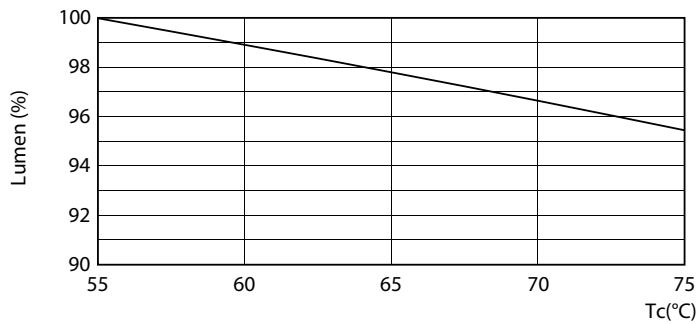

Master Value LEDtube T8

Fotometriska data

LEDtube 220-240V G13 5ft 3700lm 6500k

Livslängd

LEDtube 220-240V G13 LumenVsTc