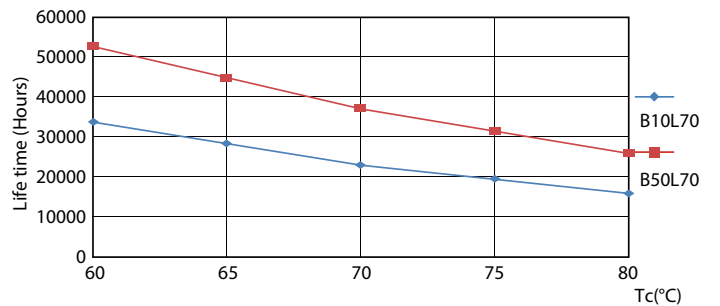

Master Value LEDtube T8

Fotometriska data

LEDtube 220-240V G13 5ft 3700lm 6500k

Livslängd

LEDtube 220-240V G13 LumenVsTc

LEDtube 220-240V G13

LEDtube 220-240V G13

LEDtube 220-240V G13 LifetimeVsTc