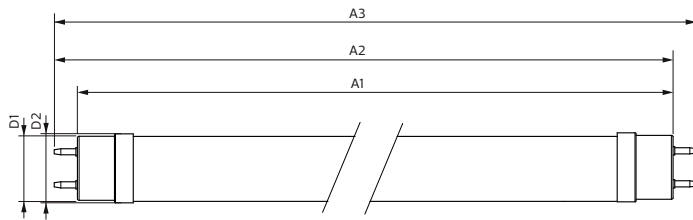

Master Value LEDtube T8

Produktlängd	1500 mm
Användning och godkännande	
Energieffektivitetsetikett (EEL)	A++
Energisparande produkt	Yes
Godkännandemärkning	RoHS compliance CE-märkning KEMA Keur certificate
Energiförbrukning kWh/1 000 tim	24 kWh
Produktdata	
Fullständig produktkod	871869964707000

Beställningsproduktnamn	MASTER LEDtube VLE 1500mm UO 24W 865 T8
EAN/UPC – Produkt	8718699647070
Beställningsnummer	64707000
Lokal kod	8294773
SAP-Räknare – Antal per förpackning	1
Räknare – antal förpackningar per kartong	10
Materialnummer (12NC)	929002022502
SAP-nettovikt (stycke)	0,270 kg

Måttskiss

Product	D1	D2	A1	A2	A3
MASTER LEDtube VLE 1500mm UO 24W 865 T8	25,8 mm	28 mm	1498,7 mm	1505,8 mm	1512,9 mm

TLED 5ft 220-240V 24-58W 3700lm6500K G13