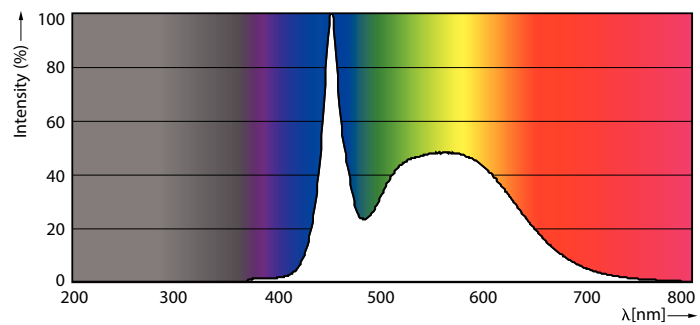

LEDtube 220-240V G13 6500k