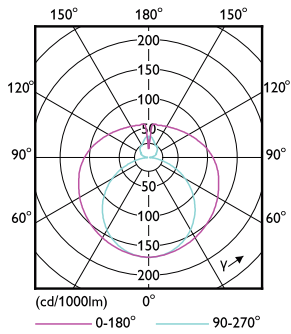

Måttskiss

Product	D1	D2	A1	A2	A3
MASTER LEDtube VLE 1200mm HO 14W 840 T8	25,8 mm	28 mm	1198,2 mm	1205,3 mm	1212,4 mm

TLED 4ft 220-240V 14-36W2100lm 4000K G13

Fotometriska data

LEDtube 220-240V G13 4ft 2100lm 4000k