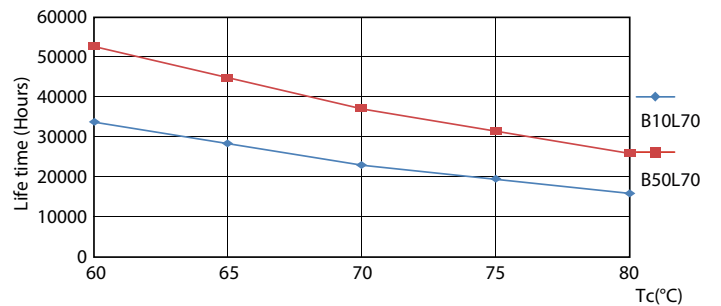

LEDtube 220-240V G13

Master Value LEDtube T8

Fotometriska data

LEDtube 220-240V G13 4000k

Livslängd

LEDtube 220-240V G13 LumenVsTc

LEDtube 220-240V G13

LEDtube 220-240V G13