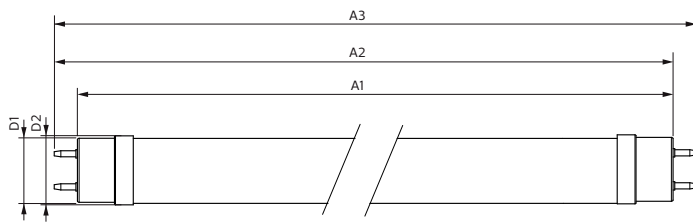

Master Value LEDtube T8

Produktlängd	1200 mm
Användning och godkännande	
Energieffektivitetsetikett (EEL)	A++
Energisparande produkt	Yes
Godkännandemärkning	RoHS compliance CE-märkning KEMA Keur certificate
Energiförbrukning kWh/1 000 tim	14 kWh
Produktdata	
Fullständig produktkod	871869964687500

Beställningsproduktnamn	MASTER LEDtube VLE 1200mm HO 14W 840 T8
EAN/UPC – Produkt	8718699646875
Beställningsnummer	64687500
Lokal kod	8294763
SAP-Räknare – Antal per förpackning	1
Räknare - antal förpackningar per kartong	10
Materialnummer (12NC)	929002021502
SAP-nettovikt (stycke)	0,215 kg

Måttskiss

Product	D1	D2	A1	A2	A3
MASTER LEDtube VLE 1200mm HO 14W 840 T8	25,8 mm	28 mm	1198,2 mm	1205,3 mm	1212,4 mm

TLED 4ft 220-240V 14-36W2100lm 4000K G13