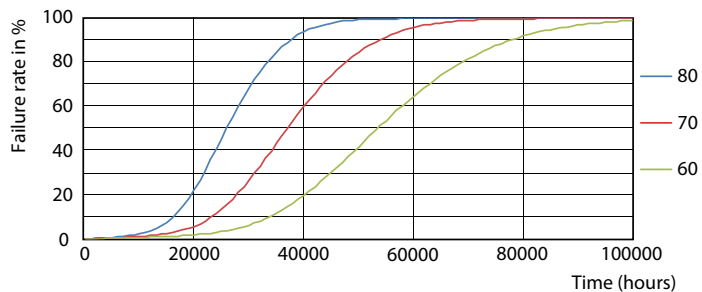

Master Value LEDtube T8

Livslängd

LEDtube 220-240V G13 FailureRate