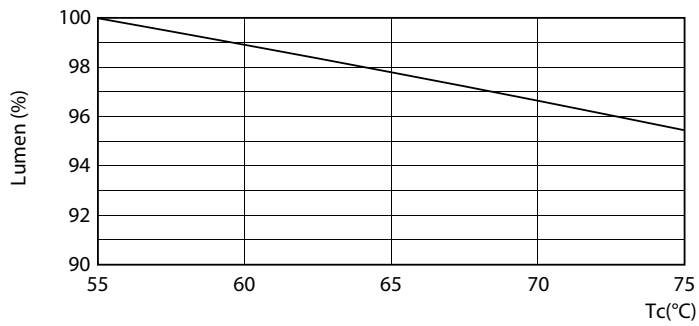

LEDtube 220-240V G13

Master Value LEDtube T8

Fotometriska data

LEDtube 220-240V G13 4000k

Livslängd

LEDtube 220-240V G13 LumenVsTc

LEDtube 220-240V G13

LEDtube 220-240V G13