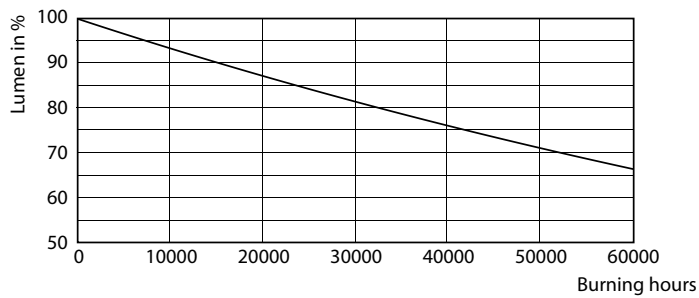

LEDtube 220-240V G13

Master Value LEDtube T8

Fotometriska data

LEDtube 220-240V G13 4000k

Livslängd

LEDtube 220-240V G13 LumenVsTc

LEDtube 220-240V G13

LEDtube 220-240V G13