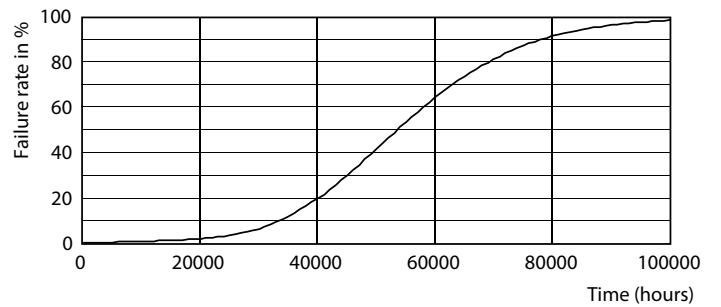

LEDtube 220-240V G13

Master Value LEDtube T8

Fotometriska data

LEDtube 220-240V G13 4000k

Livslängd

LEDtube 220-240V G13 LumenVsTc

LEDtube 220-240V G13

LEDtube 220-240V G13