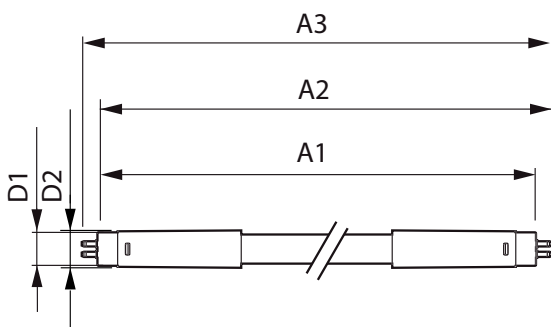

MASTER LEDtube Mains T5

Mekanik och armaturhus

Material i lampan	Glass
Produktlängd	1500 mm

Användning och godkännande

Energieffektivitetsetikett (EEL)	A++
Energisparande produkt	Yes
Godkännandemärkningar	CE-märkning RoHS compliance KEMA Keur certificate
Energiförbrukning kWh/1 000 tim	26 kWh

Produktdata

Fullständig produktkod	871869681933300

Beställningsproduktnamn	MASTER LEDtube 1500mm HO 26W 865 T5
EAN/UPC – Produkt	8718696819333
Beställningsnummer	81933300
Lokal kod	8293746
SAP-Räknare – Antal per förpackning	1
Räknare - antal förpackningar per kartong	10
Materialnummer (12NC)	929001909002
SAP-nettovikt (stycke)	0,285 kg

Måttskiss

TLED 1500mm 26W-54W 3900lm 200D 6500K G5