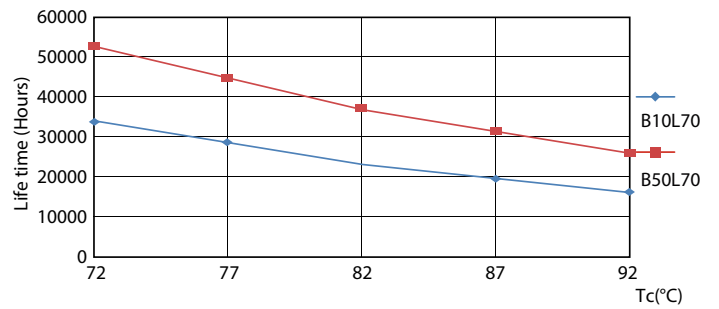

26W G5

26W G5