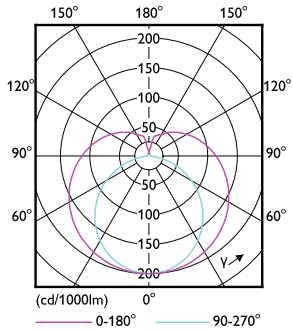

MASTER LEDtube Mains T5

Mekanik och armaturhus

Material i lampan	Glass
Produktlängd	1500 mm

Användning och godkännande

Energieffektivitetsetikett (EEL)	A++
Energisparande produkt	Yes
Godkännandemärkningar	CE-märkning RoHS compliance KEMA Keur certificate
Energiförbrukning kWh/1 000 tim	26 kWh

Måttskiss

TLED 1500mm 26W-54W 3900lm 200D 6500K G5

Product	D1	D2	A1	A2	A3
MASTER LEDtube 1500mm HO 26W 865 T5	15 mm	16,9 mm	1449 mm	1456,1 mm	1463,2 mm

Fotometriska data

Celux Photonics 43 Philips Lighting B.V. Page 1/1

26W G5 865 6500K

26W G5

MASTER LEDtube Mains T5

Fotometriska data

26W G5 830 3000K

Livslängd

26W G5

26W G5