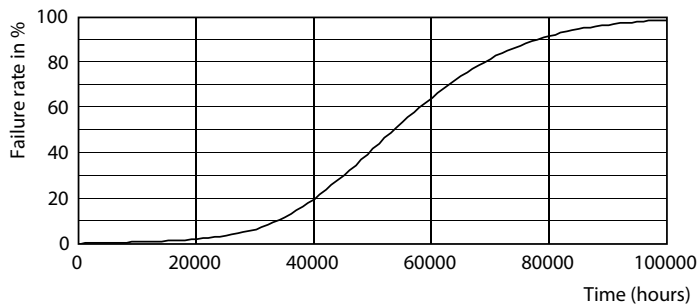

26W G5 865 6500K

26W G5

MASTER LEDtube Mains T5

Fotometriska data

26W G5 830 3000K

Livslängd

26W G5

26W G5