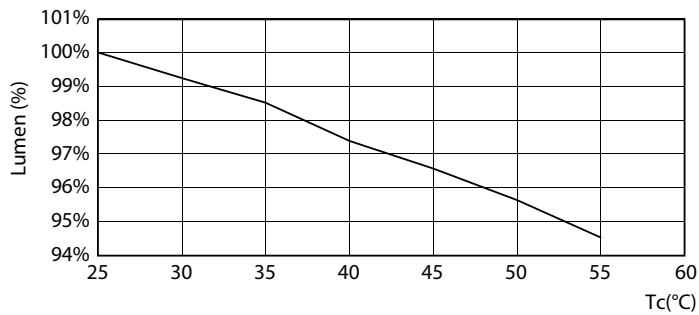

26W G5 865 6500K

26W G5

MASTER LEDtube Mains T5

Fotometriska data

26W G5 830 3000K

Livslängd

26W G5

26W G5