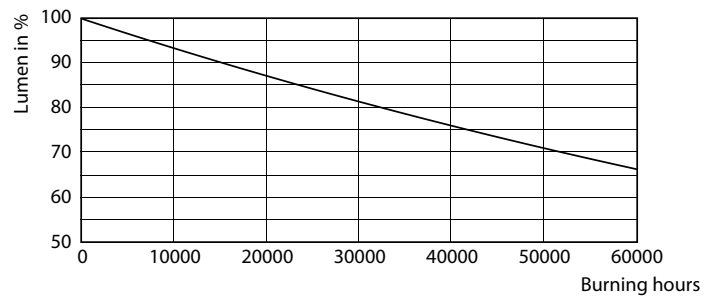

MASTER LEDtube Mains T5

Mekanik och armaturhus

Material i lampan	Glass
Produktlängd	1500 mm

Användning och godkännande

Energieffektivitetsetikett (EEL)	A++
Energisparande produkt	Yes
Godkännandemärkningar	CE-märkning RoHS compliance KEMA Keur certificate
Energiförbrukning kWh/1 000 tim	26 kWh

26W G5 865 6500K

26W G5

MASTER LEDtube Mains T5

Fotometriska data

26W G5 830 3000K

Livslängd

26W G5

26W G5