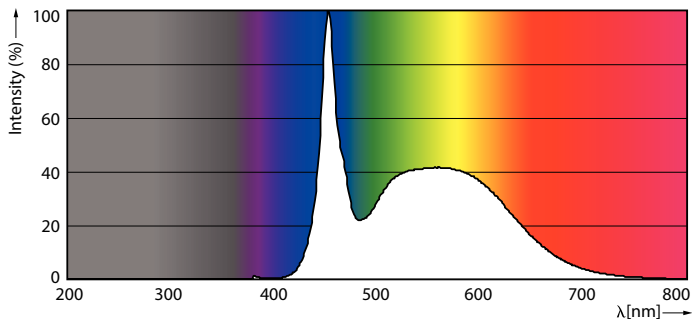

MASTER LEDtube Mains T5

Mekanik och armaturhus

Material i lampan	Glass
Produktlängd	1500 mm

Användning och godkännande

Energieffektivitetsetikett (EEL)	A++
Energisparande produkt	Yes
Godkännandemärkningar	CE-märkning RoHS compliance KEMA Keur certificate
Energiförbrukning kWh/1 000 tim	26 kWh

Produktdata

Fullständig produktkod	871869681933300

Beställningsproduktnamn	MASTER LEDtube 1500mm HO 26W 865 T5
EAN/UPC – Produkt	8718696819333
Beställningsnummer	81933300
Lokal kod	8293746
SAP-Räknare – Antal per förpackning	1
Räknare - antal förpackningar per kartong	10
Materialnummer (12NC)	929001909002
SAP-nettovikt (stycke)	0,285 kg

Måttskiss

Product	D1	D2	A1	A2	A3
MASTER LEDtube 1500mm HO 26W 865 T5	15 mm	16,9 mm	1449 mm	1456,1 mm	1463,2 mm

Fotometriska data

Celux Photonics 43 Philips Lighting B.V. Page 1/1

26W G5 865 6500K

26W G5