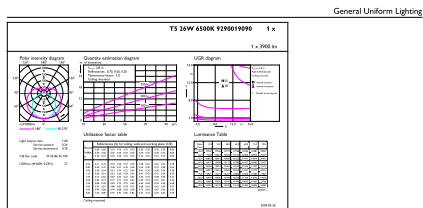

Fotometriska data

Celux Photonics 43 Philips Lighting B.V. Page 1/1

26W G5 865 6500K