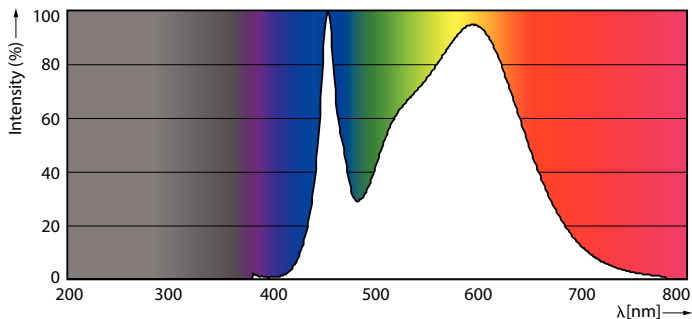

MASTER LEDtube Mains T5

Mekanik och armaturhus

Material i lampan	Glass
Produktlängd	1500 mm

Användning och godkännande

Energieffektivitetsetikett (EEL)	A++
Energisparande produkt	Yes
Godkännandemärkningar	CE-märkning RoHS compliance KEMA Keur certificate
Energiförbrukning kWh/1 000 tim	26 kWh

Produktdata

Fullständig produktkod	871869681931900

Beställningsproduktnamn	MASTER LEDtube 1500mm HO 26W 840 T5
EAN/UPC – Produkt	8718696819319
Beställningsnummer	81931900
Lokalt beställningsnummer	8293745
Räknare – Antal per förpackning	1
Räknare – antal förpackningar per kartong	10
SAP-material	929001908902
Nettovikt (stycke)	0,285 kg

Måttskiss

Product	D1	D2	A1	A2	A3
MASTER LEDtube 1500mm HO 26W 840 T5	15 mm	16,9 mm	1449 mm	1456,1 mm	1463,2 mm

Fotometriska data

Calux Photometric 4.1 Philips Lighting B.V. Page 1/1

26W G5 840 4000K

26W G5