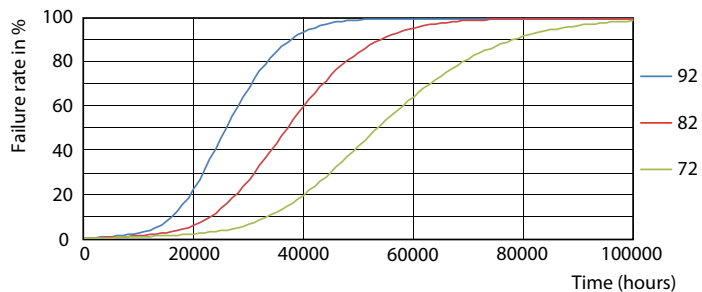

MASTER LEDtube Mains T5

Livslängd

26W G5