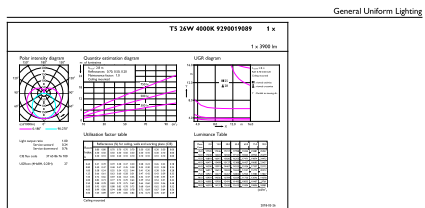

Fotometriska data

Calux Photometric 4.1 Philips Lighting B.V. Page 1/1

26W G5 840 4000K