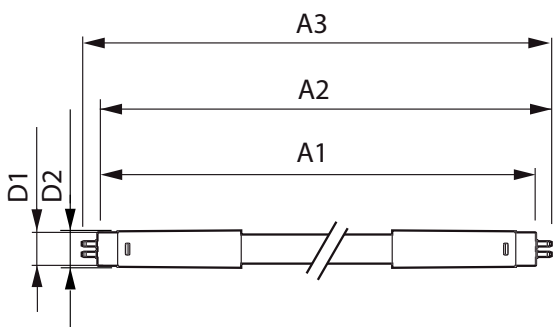

MASTER LEDtube Mains T5

Mekanik och armaturhus

Material i lampan	Glass
Produktlängd	1500 mm

Användning och godkännande

Energieffektivitetsetikett (EEL)	A++
Energisparande produkt	Yes
Godkännandemärkningar	CE-märkning RoHS compliance KEMA Keur certificate
Energiförbrukning kWh/1 000 tim	26 kWh

Produktdata

Fullständig produktkod	871869681931900

Beställningsproduktnamn	MASTER LEDtube 1500mm HO 26W 840 T5
EAN/UPC – Produkt	8718696819319
Beställningsnummer	81931900
Lokalt beställningsnummer	8293745
Räknare – Antal per förpackning	1
Räknare – antal förpackningar per kartong	10
SAP-material	929001908902
Nettovikt (stycke)	0,285 kg

Måttskiss

TLED 1500mm 26W-54W 3900lm 200D 4000K G5