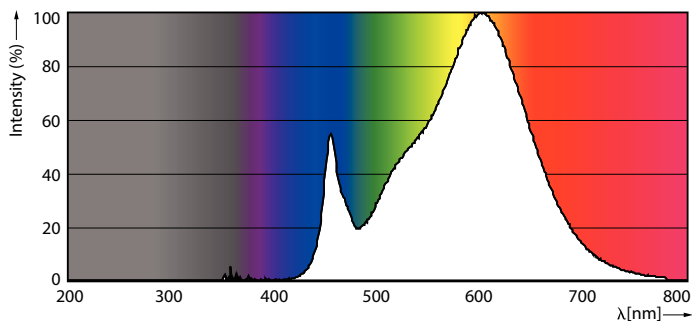

Excelux Photometrics 43 Philips Lighting B.V. Page 1/7

Fotometriska data

26W G5