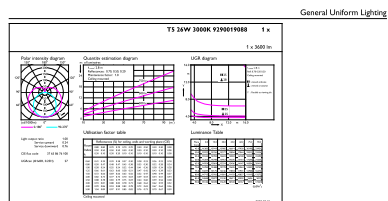

26W G5 830 3000K