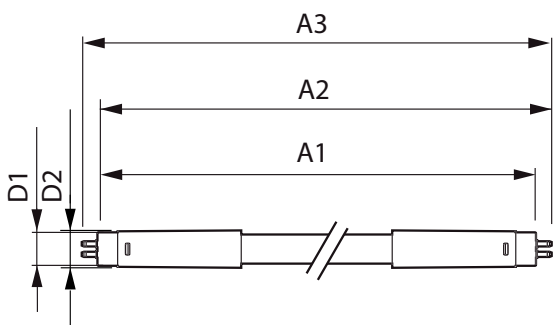

MASTER LEDtube Mains T5

Mekanik och armaturhus

Material i lampan	Glass
Produktlängd	1500 mm

Användning och godkännande

Energieffektivitetsetikett (EEL)	A++
Energisparande produkt	Yes
Godkännandemärkningar	CE-märkning RoHS compliance KEMA Keur certificate
Energiförbrukning kWh/1 000 tim	26 kWh

Produktdata

Fullständig produktkod	871869681929600

Beställningsproduktnamn	MASTER LEDtube 1500mm HO 26W 830 T5
EAN/UPC – Produkt	8718696819296
Beställningsnummer	81929600
Lokal kod	8293744
SAP-Räknare – Antal per förpackning	1
Räknare - antal förpackningar per kartong	10
Materialnummer (12NC)	929001908802
SAP-nettovikt (stycke)	0,285 kg

Måttskiss

TLED 1500mm 26W-54W 3800lm 200D 3000K G5

Product	D1	D2	A1	A2	A3
MASTER LEDtube 1500mm HO 26W 830 T5	15 mm	16,9 mm	1449 mm	1456,1 mm	1463,2 mm