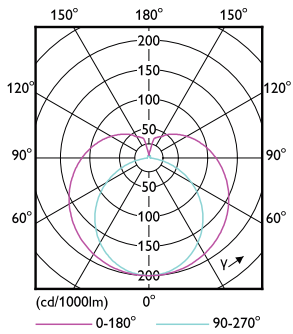

MASTER LEDtube Mains T5

Fotometriska data

26W G5 830 3000K