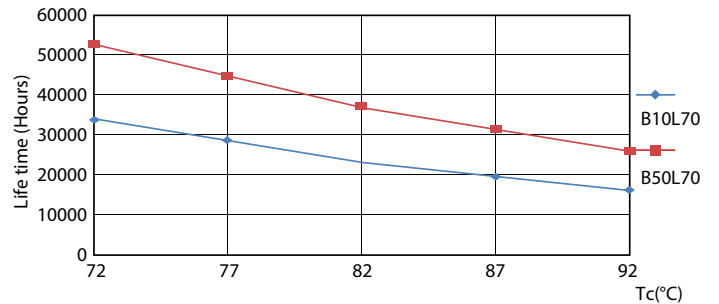

MASTER LEDtube Mains T5

Mekanik och armaturhus

Material i lampan	Glass
Produktlängd	1200 mm

Användning och godkännande

Energieffektivitetsetikett (EEL)	A++
Energisparande produkt	Yes
Godkännandemärkningar	CE-märkning RoHS compliance KEMA Keur certificate
Energiförbrukning kWh/1 000 tim	26 kWh

Fotometriska data

26W G5 830 3000K

Livslängd

26W G5

26W G5

26W G5

26W G5

MASTER LEDtube Mains T5