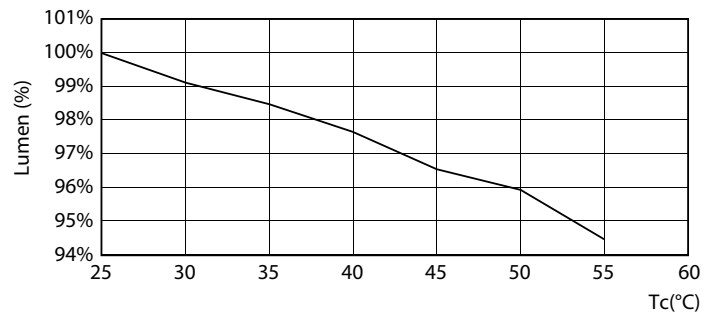

Fotometriska data

26W G5 830 3000K

Livslängd

26W G5

26W G5

26W G5

26W G5

MASTER LEDtube Mains T5