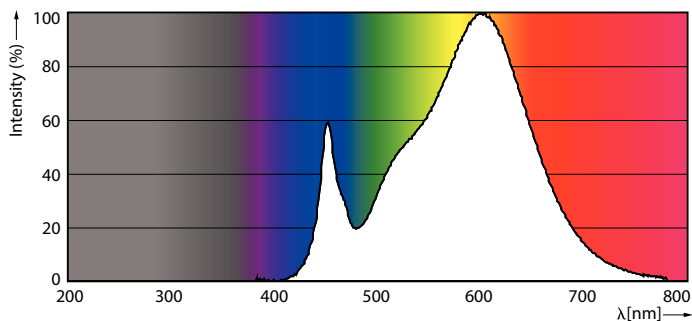

Fotometriska data

26W G5