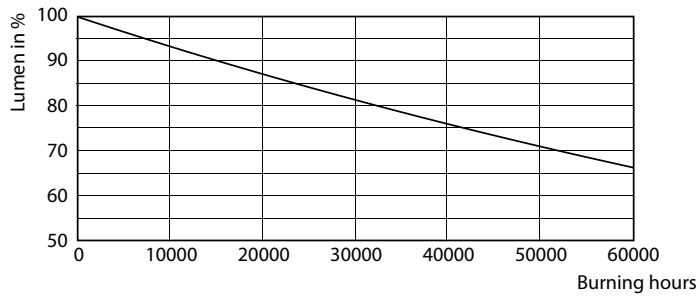

MASTER LEDtube Mains T5

Mekanik och armaturhus

Material i lampan	Glass
Produktlängd	1200 mm

Användning och godkännande

Energieffektivitetsetikett (EEL)	A++
Energisparande produkt	Yes
Godkännandemärkningar	CE-märkning RoHS compliance KEMA Keur certificate
Energiförbrukning kWh/1 000 tim	26 kWh

Fotometriska data

26W G5 830 3000K

Livslängd

26W G5

26W G5

26W G5

26W G5

MASTER LEDtube Mains T5