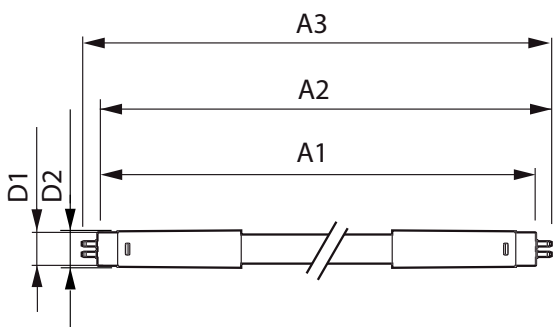

MASTER LEDtube Mains T5

Mekanik och armaturhus

Material i lampan	Glass
Produktlängd	1200 mm

Användning och godkännande

Energieffektivitetsetikett (EEL)	A++
Energisparande produkt	Yes
Godkännandemärkningar	CE-märkning RoHS compliance KEMA Keur certificate
Energiförbrukning kWh/1 000 tim	26 kWh

Produktdata

Fullständig produktkod	871869681921000

Beställningsproduktnamn	MASTER LEDtube 1200mm HO 26W 830 T5
EAN/UPC – Produkt	8718696819210
Beställningsnummer	81921000
Lokal kod	8293741
SAP-Räknare – Antal per förpackning	1
Räknare - antal förpackningar per kartong	10
Materialnummer (12NC)	929001908502
SAP-nettovikt (stycke)	0,215 kg

Måttskiss

TLED 1200mm 26W-54W 3800lm 200D 3000K G5