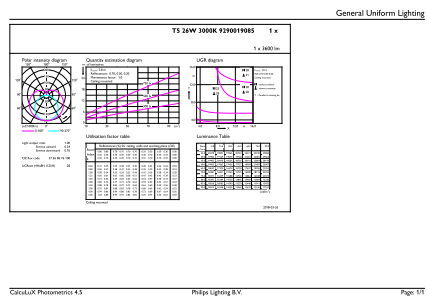

MASTER LEDtube Mains T5

Mekanik och armaturhus

Material i lampan	Glass
Produktlängd	1200 mm

Användning och godkännande

Energieffektivitetsetikett (EEL)	A++
Energisparande produkt	Yes
Godkännandemärkningar	CE-märkning RoHS compliance KEMA Keur certificate
Energiförbrukning kWh/1 000 tim	26 kWh

Måttskiss

TLED 1200mm 26W-54W 3800lm 200D 3000K G5

Product	D1	D2	A1	A2	A3
MASTER LEDtube 1200mm HO 26W 830 T5	15 mm	16,9 mm	1149 mm	1156,1 mm	1163,2 mm

Fotometriska data

26W G5

26W G5 830 3000K

MASTER LEDtube Mains T5