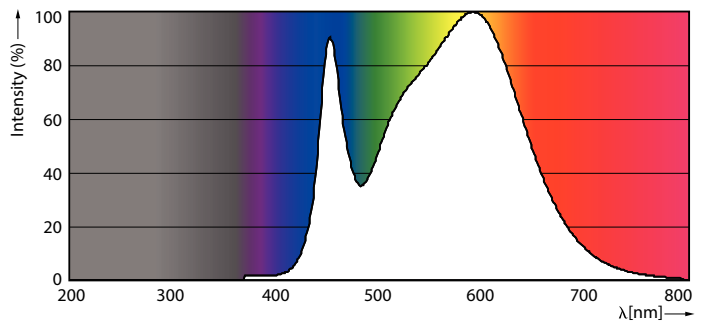

Fotometriska data

23W G13 840 4000K

18W G13