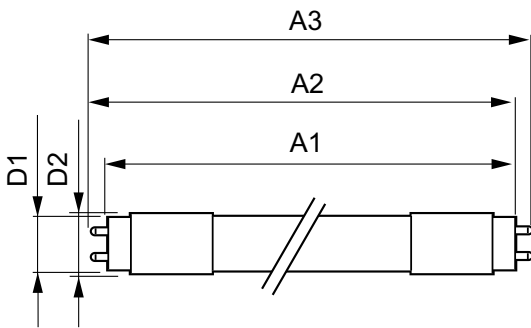

CorePro LEDtube Universal T8

Styrenheter och dimring

Dimbara	Nej

Mekanik och armaturhus

Material i lampan	Glass
Produktlängd	1500 mm

Användning och godkännande

Energieffektivitetsetikett (EEL)	A+
Energisparande produkt	Yes
Godkännandemärkningar	CE-märkning RoHS compliance KEMA Keur certificate
Energiförbrukning kWh/1 000 tim	23 kWh

Produktdata

Fullständig produktkod	871869680174100
Beställningsproduktnamn	CorePro LEDtube UN 1500mm HO 23W840 T8
EAN/UPC – Produkt	8718696801741
Beställningsnummer	80174100
Lokal kod	8293751
SAP-Räknare – Antal per förpackning	1
Räknare - antal förpackningar per kartong	10
Materialnummer (12NC)	929001869602
SAP-nettovikt (stycke)	0,270 kg

Måttskiss

TLED 1500mm UNV24W-54W 3100lm 4000K

Product	D1	D2	A1	A2	A3
CorePro LEDtube UN 1500mm HO 23W840 T8	27,9 mm	28 mm	1500 mm	1505,9 mm	1514,2 mm