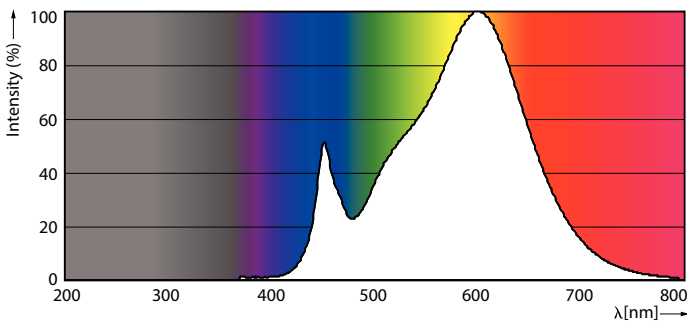

## Fotometriska data

18W G13

18W G13 830 3000K