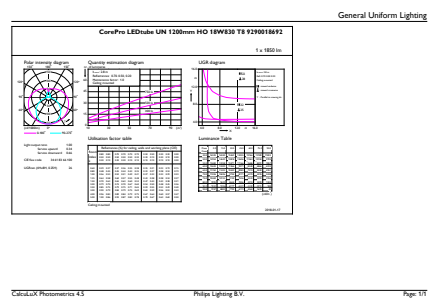

## Fotometriska data

18W G13

18W G13 830 3000K