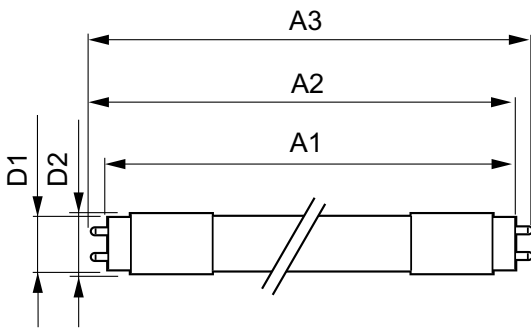

CorePro LEDtube Universal T8

Styrenheter och dimring

Dimbara	Nej

Mekanik och armaturhus

Material i lampan	Glass
Produktlängd	1200 mm

Användning och godkännande

Energieffektivitetsetikett (EEL)	A+
Energisparande produkt	Yes
Godkännandemärkningar	CE-märkning RoHS compliance KEMA Keur certificate
Energiförbrukning kWh/1 000 tim	18 kWh

Produktdata

Fullständig produktkod	871869680166600
Beställningsproduktnamn	CorePro LEDtube UN 1200mm HO 18W830 T8
EAN/UPC – Produkt	8718696801666
Beställningsnummer	80166600
Räknare – Antal per förpackning	1
Räknare – antal förpackningar per kartong	10
SAP-material	929001869202
Nettovikt (stycke)	0,270 kg

Måttskiss

TLED 1200mm UNV16W-36W 2100lm 3000K