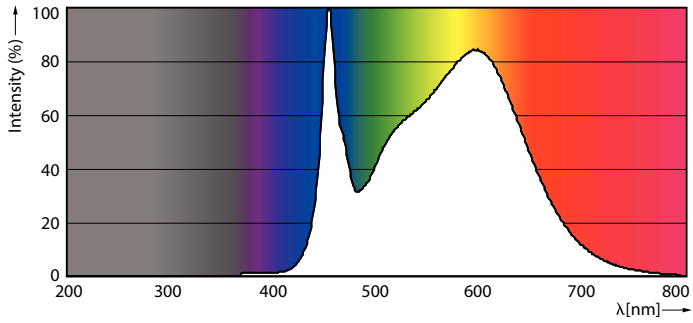

MasterConnect LEDtube EM/nätspänning T8

Fotometriska data

16-5W G13