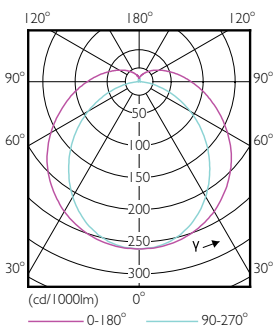

## Måttskiss

TLED 1200mm 16.5W 2500lm 4000K G13 D

Product	D1	D2	A1	A2	A3
MASTERConnect LEDtube	25,7	28 mm	1199,4	1205,3	1212,4
IA 1200mm UO 16.5W840 T8	mm		mm	mm	mm

## Fotometriska data

16-5W G13 840 4000K

16-5W G13 830 3000K

## Fotometriska data

16-5W G13