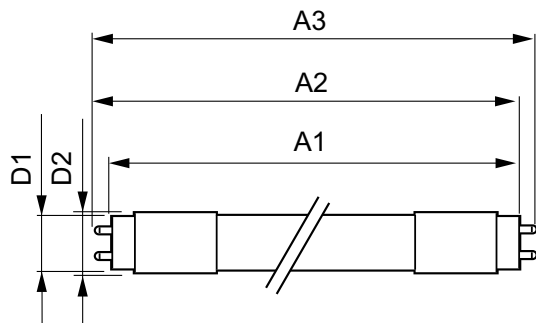

MasterConnect LEDtube EM/nätspänning T8

T-förvaring (max)	65 °C
T-förvaring (min)	-40 °C
T-Case max. (nom)	45 °C

Styrenheter och dimring

Dimbara	Trådlös dimring

Mekanik och armaturhus

Produktlängd	1200 mm

Användning och godkännande

Energieffektivitetsetikett (EEL)	A++
Energisparande produkt	Yes
Godkännandemärkningar	CE-märkning RoHS compliance KEMA Keur certificate

Energiförbrukning kWh/1 000 tim	17 kWh

Produktdata

Fullständig produktkod	871869677344400
Beställningsproduktnamn	MASTERConnect LEDtube IA 1200mm UO 16.5W840 T8
EAN/UPC – Produkt	8718696773444
Beställningsnummer	77344400
Lokal kod	8294279
SAP-Räknare – Antal per förpackning	1
Räknare - antal förpackningar per kartong	10
Materialnummer (12NC)	929001813802
SAP-nettovikt (stycke)	0,251 kg

Måttskiss

TLED 1200mm 16.5W 2500lm 4000K G13 D