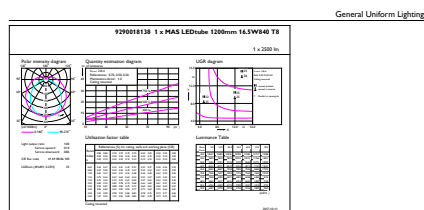

## Fotometriska data

16-5W G13 840 4000K

16-5W G13 830 3000K