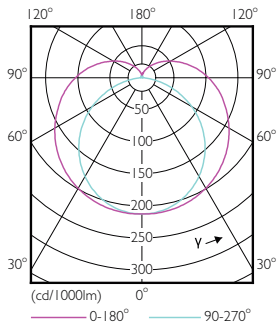

Måttskiss

TLED 5ft 20-58W 1680lm 160D 3300K G13 ND

Product	D1	D2	A1	A2	A3
MASTER LEDtube 1500mm 20W833 T8 FOOD	25,7 mm	28 mm	1500 mm	1507,1 mm	1514,2 mm

Fotometriska data

LEDtube 1500mm 20W G13 833 1680lm T8

LEDtube 1200mm 12W G13 833 1000lm T8

MASTER LEDtube EM/Mains

Fotometriska data

LEDtube 900mm 8-5W G13 833 750lm T8

Livslängd

LEDtube 900mm 8-5W G13 833 750lm T8

LEDtube 900mm 8-5W G13 833 750lm T8

LEDtube 900mm 8-5W G13 833 750lm T8