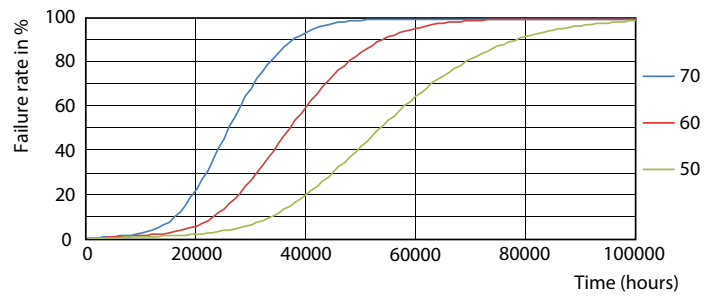

LEDtube 1200mm 12W G13 833 1000lm T8

MASTER LEDtube EM/Mains

Fotometriska data

LEDtube 900mm 8-5W G13 833 750lm T8

Livslängd

LEDtube 900mm 8-5W G13 833 750lm T8

LEDtube 900mm 8-5W G13 833 750lm T8

LEDtube 900mm 8-5W G13 833 750lm T8