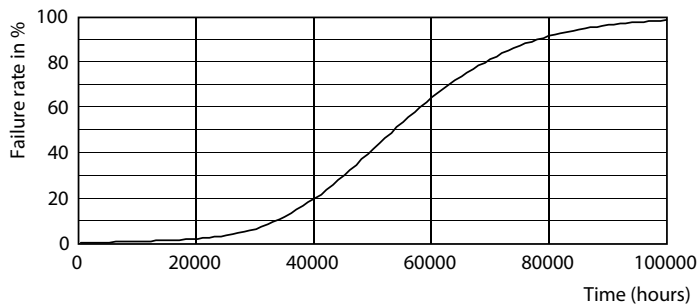

LEDtube 1200mm 12W G13 833 1000lm T8

MASTER LEDtube EM/Mains

Fotometriska data

LEDtube 900mm 8-5W G13 833 750lm T8

Livslängd

LEDtube 900mm 8-5W G13 833 750lm T8

LEDtube 900mm 8-5W G13 833 750lm T8

LEDtube 900mm 8-5W G13 833 750lm T8