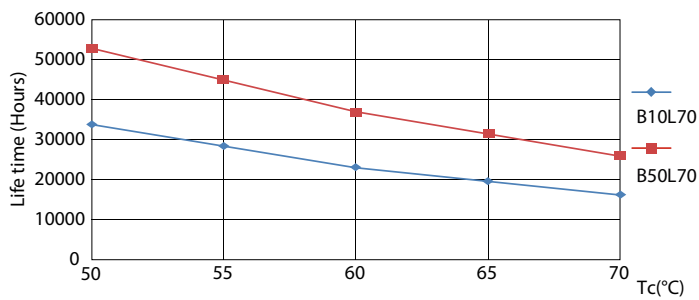

LEDtube 1200mm 12W G13 833 1000lm T8

MASTER LEDtube EM/Mains

Fotometriska data

LEDtube 900mm 8-5W G13 833 750lm T8

Livslängd

LEDtube 900mm 8-5W G13 833 750lm T8

LEDtube 900mm 8-5W G13 833 750lm T8

LEDtube 900mm 8-5W G13 833 750lm T8