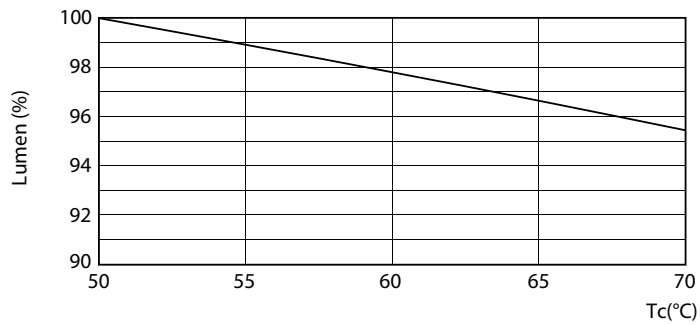

MASTER LEDtube EM/Mains

Livslängd

LEDtube 1500mm 20W G13 833 1680lm T8