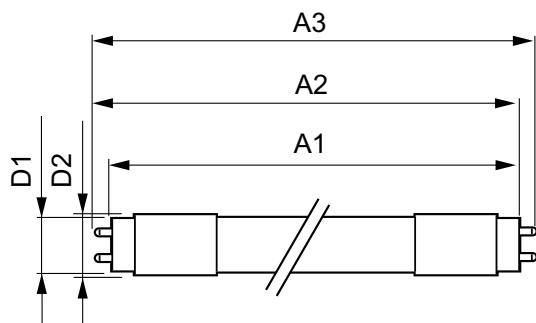

MASTER LEDtube EM/Mains

T-förvaring (min)	-40 °C
T-Case max. (nom)	50 °C

Styrenheter och dimring

Dimbara	Nej

Mekanik och armaturhus

Material i lampan	Plast
Produktlängd	1500 mm

Användning och godkännande

Energieffektivitetsetikett (EEL)	A+
Energisparande produkt	Yes
Godkännandemärkningar	CE-märkning RoHS compliance KEMA Keur certificate

Energiförbrukning kWh/1 000 tim	20 kWh

Produktdata

Fullständig produktkod	871869676395700
Beställningsproduktnamn	MASTER LEDtube 1500mm 20W833 T8 FOOD
EAN/UPC – Produkt	8718696763957
Beställningsnummer	76395700
SAP-Räknare – Antal per förpackning	1
SAP-räknare – antal förpackningar per kartong	10
SAP-material	929001812302
SAP-nettovikt (stycke)	0,310 kg

Måttskiss

TLED 5ft 20-58W 1680lm 160D 3300K G13 ND

Product	D1	D2	A1	A2	A3
MASTER LEDtube 1500mm 20W833 T8 FOOD	25,7 mm	28 mm	1500 mm	1507,1 mm	1514,2 mm

Fotometriska data

LEDtube 1500mm 20W G13 833 1680lm T8