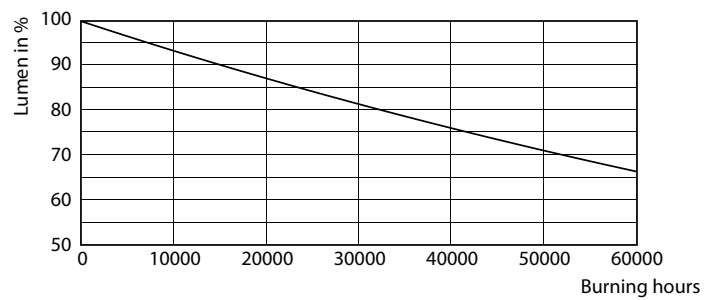

LEDtube 1200mm 12W G13 833 1000lm T8

MASTER LEDtube EM/Mains

Fotometriska data

LEDtube 900mm 8-5W G13 833 750lm T8

Livslängd

LEDtube 900mm 8-5W G13 833 750lm T8

LEDtube 900mm 8-5W G13 833 750lm T8

LEDtube 900mm 8-5W G13 833 750lm T8