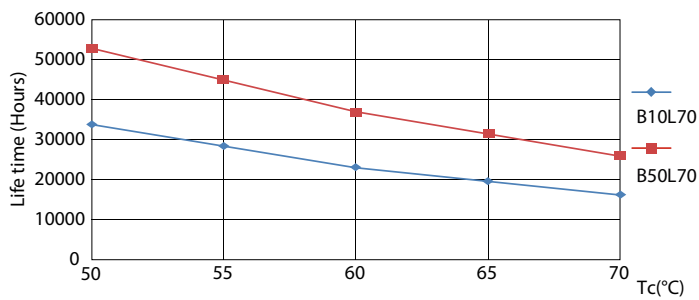

LEDtube 900mm 8-5W G13 833 750lm T8