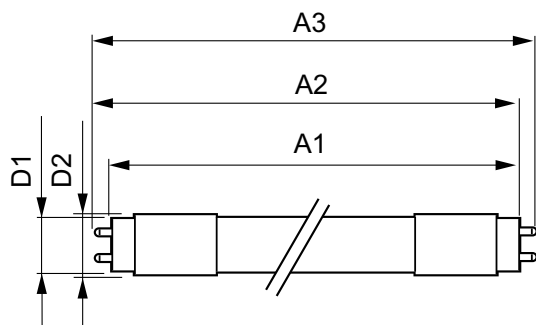

MASTER LEDtube EM/Mains

T-förvaring (min)	-40 °C
T-Case max. (nom)	45 °C

Styrenheter och dimring

Dimbara	Nej

Mekanik och armaturhus

Material i lampan	Plast
Produktlängd	1200 mm

Användning och godkännande

Energieffektivitetsetikett (EEL)	A+
Energisparande produkt	Yes
Godkännandemärkningar	CE-märkning RoHS compliance KEMA Keur certificate

Energiförbrukning kWh/1 000 tim	12 kWh

Produktdata

Fullständig produktkod	871869676393300
Beställningsproduktnamn	MASTER LEDtube 1200mm 12W833 T8 FOOD
EAN/UPC – Produkt	8718696763933
Beställningsnummer	76393300
Lokal kod	8293254
Räknare – Antal per förpackning	1
Räknare - antal förpackningar per kartong	10
SAP-material	929001812202
Nettovikt (stycke)	0,251 kg

Måttskiss

TLED 4ft 12-36W 1000lm 160D 3300K G13 ND

Product	D1	D2	A1	A2	A3
MASTER LEDtube 1200mm 12W833 T8 FOOD	25,7 mm	28 mm	1198,2 mm	1205,3 mm	1212,4 mm

Fotometriska data

LEDtube 1200mm 12W G13 833 1000lm T8