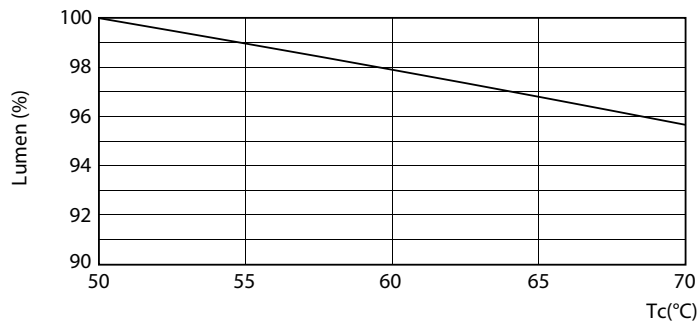

MASTER LEDtube EM/Mains

Livslängd

LEDtube 900mm 8-5W G13 833 750lm T8