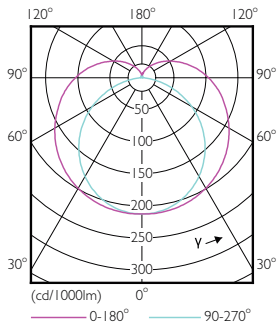

## Fotometriska data

LEDtube 900mm 8-5W G13 833 750lm T8