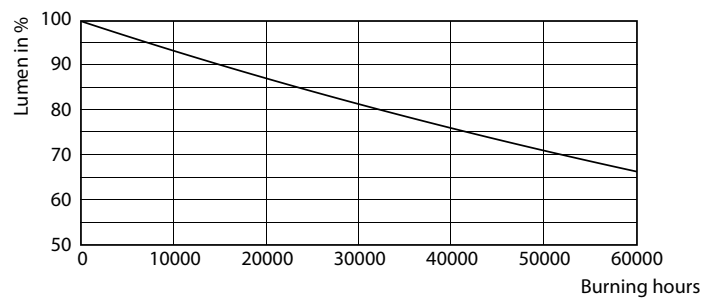

## Livslängd

LEDtube 900mm 8-5W G13 833 750lm T8

LEDtube 900mm 8-5W G13 833 750lm T8

LEDtube 900mm 8-5W G13 833 750lm T8

LEDtube 900mm 8-5W G13 833 750lm T8