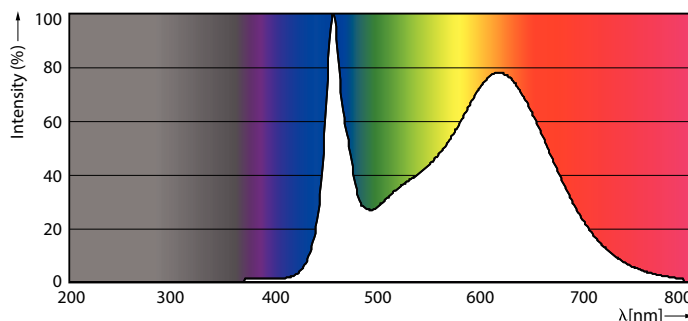

LEDtube 1200mm 12W G13 833 1000lm T8