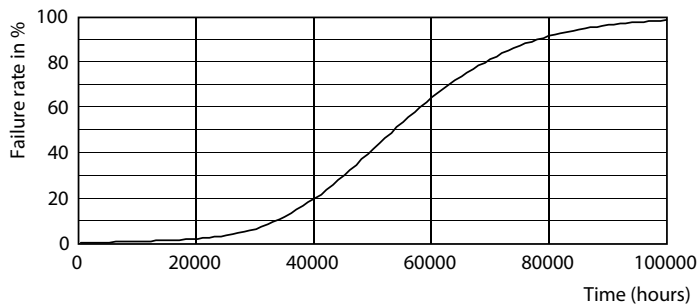

Livslängd

LEDtube 900mm 8-5W G13 833 750lm T8