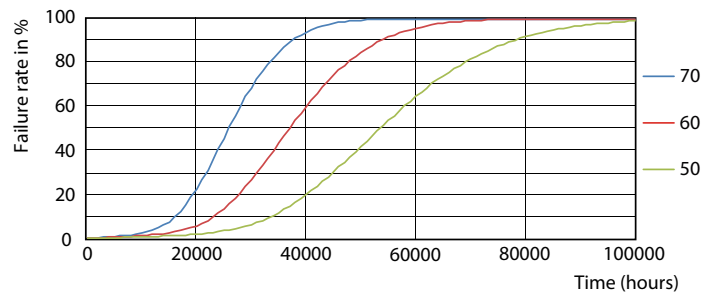

MASTER LEDtube EM/Mains

Fotometriska data

Livslängd

LEDtube 900mm 8-5W G13 833 750lm T8

LEDtube 900mm 8-5W G13 833 750lm T8