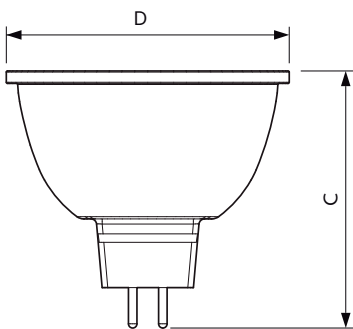

MASTER LEDspot ExpertColor LV

Användning och godkännande

Energieffektivitetsetikett (EEL)	A
Lämplig för accentbelysning	Yes
Energiförbrukning kWh/1 000 tim	9 kWh

Produktdata

Fullständig produktkod	871869673548000
Beställningsproduktnamn	MASTER LED ExpertColor 7.5-43W MR16 940 36D

EAN/UPC – Produkt	8718696735480
Beställningsnummer	73548000
Lokal kod	8294458
SAP-Räknare – Antal per förpackning	1
Räknare - antal förpackningar per kartong	10
Materialnummer (12NC)	929001386502
SAP-nettovikt (stycke)	0,030 kg

Måttskiss

MR16 12V 8-43W 570lm 36D 4000K GU5.3 D

Product	D	C
MASTER LED ExpertColor 7.5-43W MR16 940 36D	50,5 mm	46 mm