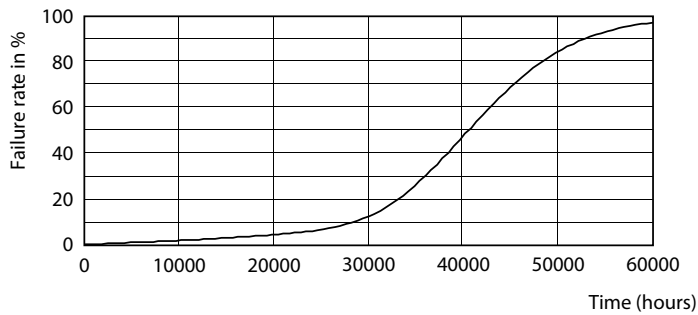

Livslängd

MAS LEDspotLV 43W GU5-3 927 24D MR16