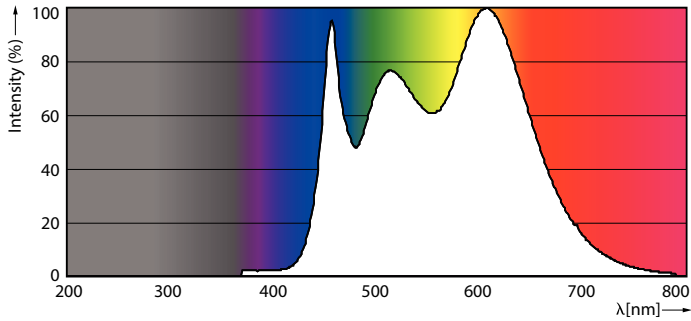

MASTER LEDspot ExpertColor LV

Fotometriska data

MAS LEDspotLV 43W GU5-3 940 24D MR16