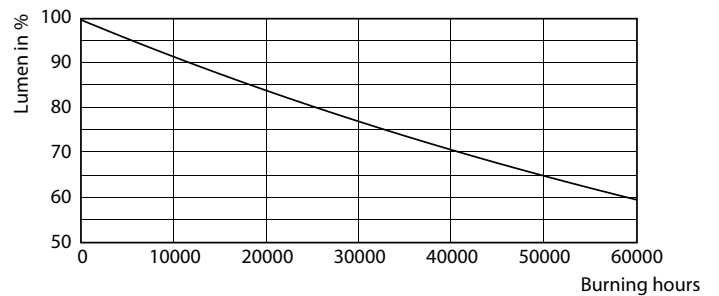

Fotometriska data

MAS LEDspotLV 43W GU5-3 927 24D MR16

Livslängd

MAS LEDspotLV 43W GU5-3 927 24D MR16

MAS LEDspotLV 43W GU5-3 927 24D MR16