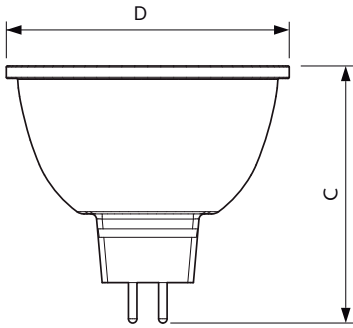

MASTER LEDspot ExpertColor LV

Användning och godkännande

Energieffektivitetsetikett (EEL)	A
Lämplig för accentbelysning	Yes
Energiförbrukning kWh/1 000 tim	9 kWh

Produktdata

Fullständig produktkod	871869673538100
Beställningsproduktnamn	MASTER LED ExpertColor 7.5-43W MR16 927 24D

EAN/UPC – Produkt	8718696735381
Beställningsnummer	73538100
Räknare – Antal per förpackning	1
Räknare – antal förpackningar per kartong	10
SAP-material	929001386002
Nettovikt (stycke)	0,034 kg

Måttskiss

MR16 12V 8-43W 550lm 24D 2700K GU5.3 D

Product	D	C
MASTER LED ExpertColor 7.5-43W MR16 927 24D	50,5 mm	46 mm