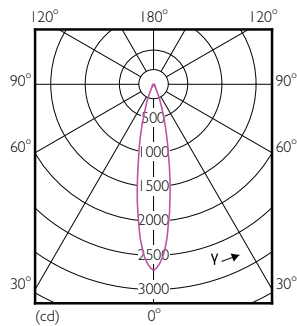

MAS LEDspotLV 43W GU5-3 927 24D MR16