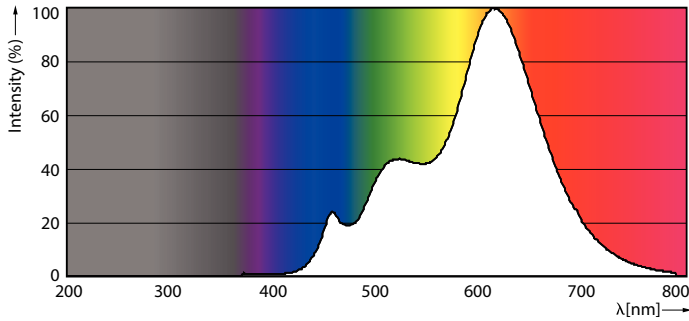

MASTER LEDspot ExpertColor LV

Fotometriska data

MAS LEDspotLV 43W GU5-3 927 24D MR16