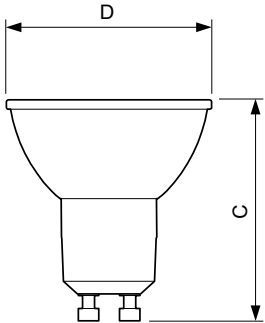

## Måttskiss

GU10 230V 4-35W 260lm 36D 3000K GU10 D

Product	D	C
CorePro LEDspot 4-35W GU10 830 36D DIM	50 mm	54 mm