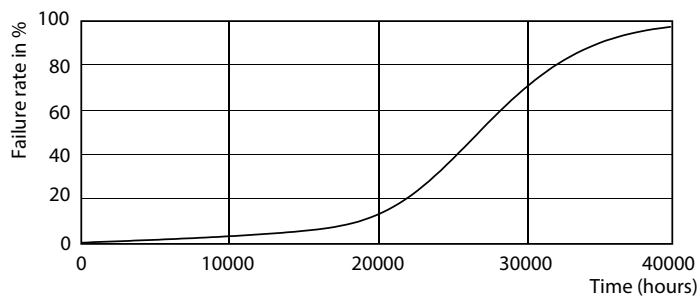

MASTER LEDspotMV 35W GU10 927 36D 260lm

MASTER LEDspot MV

Fotometriska data

MASTER LEDspotMV 50W GU10 36D 355lm

Livslängd

MASTER LEDspotMV GU10 922-927 36D

MASTER LEDspotMV GU10 922-927 36D