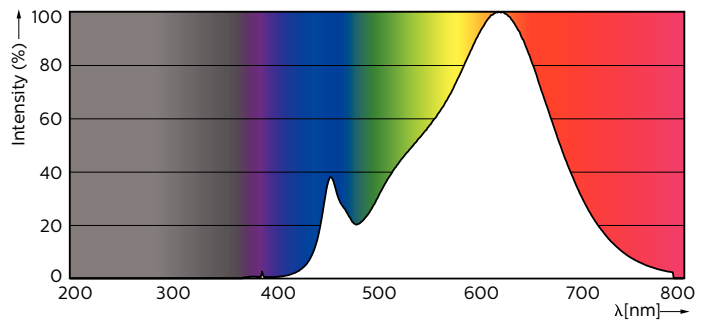

MASTER LEDspotMV 35W GU10 927 36D 260lm