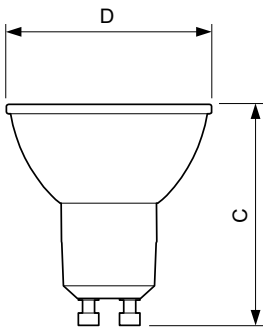

MASTER LEDspot MV

Spänning (nom)	220-240 V
Temperatur	
T-Case max. (nom)	80 °C
Styrenheter och dimring	
Dimbara	Ja
Användning och godkännande	
Energieffektivitetsetikett (EEL)	A+
Lämplig för accentbelysning	Yes
Energiförbrukning kWh/1 000 tim	5 kWh

Produktdata

Fullständig produktkod	871869670785200
Beställningsproduktnamn	MASTER LED spot VLE D 4.9-50W GU10 927 36D
EAN/UPC – Produkt	8718696707852
Beställningsnummer	70785200
SAP-Räknare – Antal per förpackning	1
SAP-räknare – antal förpackningar per kartong	10
SAP-material	929001348802
SAP-nettovikt (stycke)	0,038 kg

Måttskiss

GU10 230V5W-50W 345lm 36D 2700K GU10 Dim

Product	D	C
MASTER LED spot VLE D 4.9-50W GU10 927 36D	50 mm	54 mm

Fotometriska data

MASTER LEDspotMV 50W GU10 927 36D 355lm