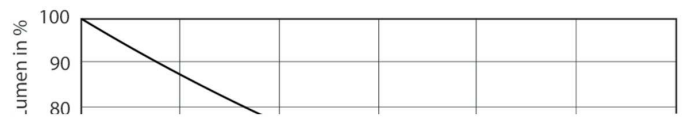

MASTER LEDspotMV GU10 922-927 36D