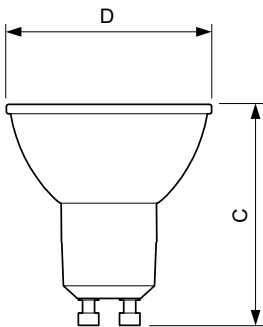

MASTER LEDspot MV

Spänning (nom)	220-240 V
Temperatur	
T-Case max. (nom)	80 °C
Styrenheter och dimring	
Dimbara	Ja
Användning och godkännande	
Energieffektivitetsetikett (EEL)	A+
Lämplig för accentbelysning	Yes
Energiförbrukning kWh/1 000 tim	4 kWh

Produktdata

Fullständig produktkod	871869670781400
Beställningsproduktnamn	MASTER LED spot VLE D 3.7-35W GU10 930 60D
EAN/UPC – Produkt	8718696707814
Beställningsnummer	70781400
SAP-Räknare – Antal per förpackning	1
SAP-räknare – antal förpackningar per kartong	10
SAP-material	929001348602
SAP-nettovikt (stycke)	0,038 kg

Måttskiss

GU10 230V4W-35W 275lm 60D 3000K GU10 Dim

Product	D	C
MASTER LED spot VLE D 3.7-35W GU10 930 60D	50 mm	54 mm

Fotometriska data