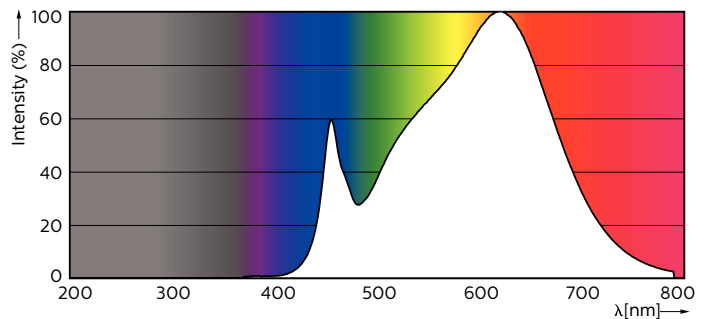

MASTER LEDspotMV 35W GU10 930 60D

MASTER LEDspotMV 35W GU10 930 36D 270lm