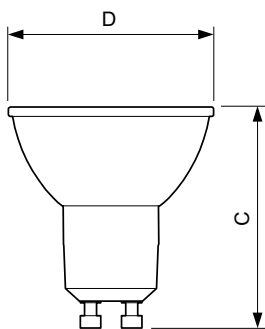

MASTER LEDspot ExpertColor MV

Användning och godkännande

Energieffektivitetsetikett (EEL)	A+
Lämplig för accentbelysning	Yes
Energiförbrukning kWh/1 000 tim	4 kWh

Produktdata

Fullständig produktkod	871869670749400
Beställningsproduktnamn	MASTER LED ExpertColor 3.9-35W GU10 927 25D

EAN/UPC – Produkt	8718696707494
Beställningsnummer	70749400
Lokal kod	8292752
SAP-Räknare – Antal per förpackning	1
Räknare - antal förpackningar per kartong	10
Materialnummer (12NC)	929001346402
SAP-nettovikt (stycke)	0,038 kg

Måttskiss

GU10 230V4W-35W 235lm 25D 2700K GU10 Dim

Product	D	C
MASTER LED ExpertColor 3.9-35W GU10 927 25D	50 mm	54 mm

Fotometriska data