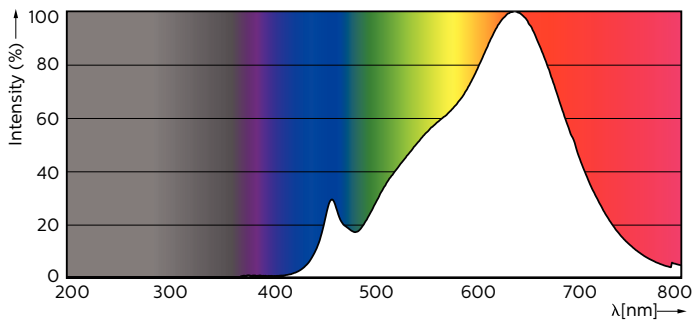

MASTER LEDspot ExpertColor MV 35W GU10 927 25D

MASTER LEDspot ExpertColor MV 35W GU10 927 25D