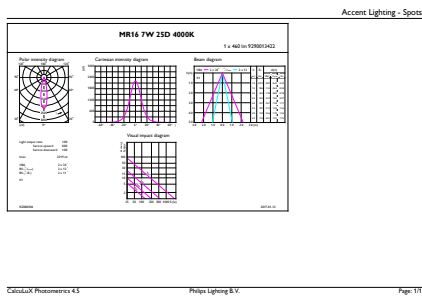

## Fotometriska data

MR16 12V 6.5-42W 450lm 25D 4000K GU5.3 D

LEDSpots MR16 7W 940 460lm 25D