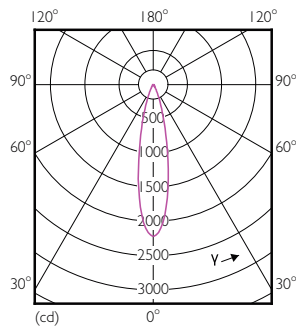

Fotometriska data

LEDSpots MR16 7W 940 460lm 25D