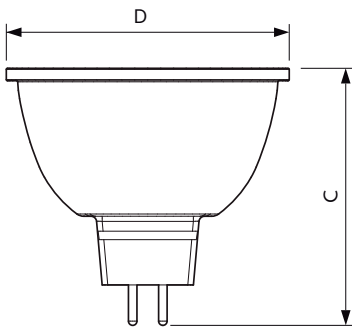

MASTER LEDspot ExpertColor LV

Temperatur	
T-Case max. (nom)	90 °C
Styrenheter och dimring	
Dimbara	Ja
Användning och godkännande	
Energieffektivitetsetikett (EEL)	A+
Lämplig för accentbelysning	Yes
Energiförbrukning kWh/1 000 tim	8 kWh
Produktdata	
Fullständig produktkod	871869673881800

Beställningsproduktnamn	MASTER LED ExpertColor LED ExpertColor 6.5-35W MR16 940 24D
EAN/UPC – Produkt	8718696738818
Beställningsnummer	73881800
Räknare – Antal per förpackning	1
Räknare - antal förpackningar per kartong	10
SAP-material	929001342202
Nettovikt (stycke)	0,030 kg

Måttskiss

MR16 12V 6.5-42W 450lm 25D 4000K GU5.3 D

Product	D	C
MASTER LED ExpertColor LED ExpertColor 6.5-35W MR16 940 24D	51 mm	46 mm