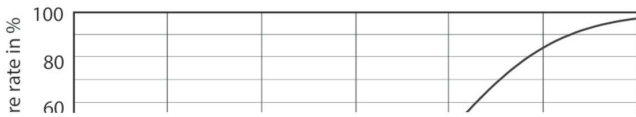

Livslängd

LEDspots MR16 7W