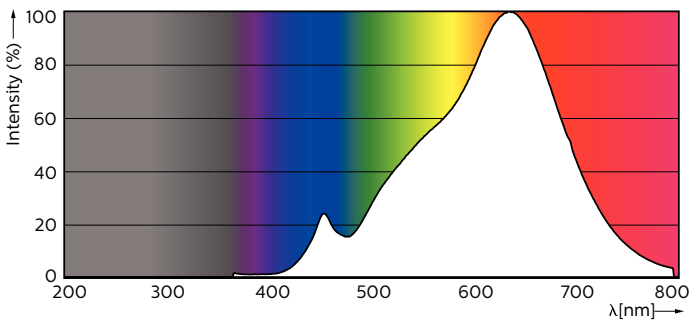

Fotometriska data

Master LEDspot ExpertColor LV 50W EZ10 927 10D