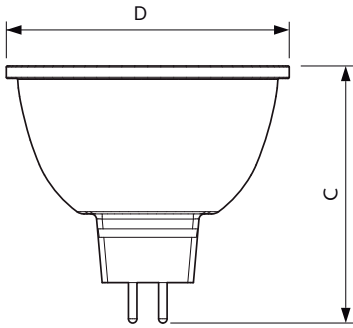

MASTER LEDspot ExpertColor LV

Användning och godkännande

Energieffektivitetsetikett (EEL)	A
Lämplig för accentbelysning	Yes
Energiförbrukning kWh/1 000 tim	8 kWh

Produktdata

Fullständig produktkod	871869675751200
Beställningsproduktnamn	MASTER LED ExpertColor 6.5-35W MR16 927 60D

EAN/UPC – Produkt	8718696757512
Beställningsnummer	75751200
SAP-Räknare – Antal per förpackning	1
Räknare - antal förpackningar per kartong	10
Materialnummer (12NC)	929001341402
SAP-nettovikt (stycke)	0,034 kg

Måttskiss

MAS LED MR16 ExpertColor 7.2-50W 927 60D

Product	D	C
MASTER LED ExpertColor 6.5-35W MR16 927 60D	50,5 mm	46 mm