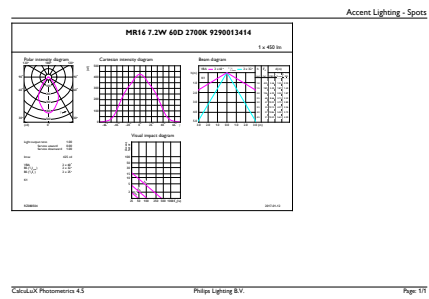

Måttskiss

MAS LED MR16 ExpertColor 7.2-50W 927 60D

Product	D	C
MASTER LED ExpertColor 6.5-35W MR16 927 60D	50,5 mm	46 mm

Fotometriska data

Master LEDspot ExpertColor LV 50W EZ10 927 10D

Master LEDspot ExpertColor LV 50W GU5.3 927 60D

MASTER LEDspot ExpertColor LV

Fotometriska data

Master LEDspot ExpertColor LV 50W GU5.3 927 60D

Livslängd

Master LEDspot ExpertColor LV 50W EZ10 927 10D

Master LEDspot ExpertColor LV 50W EZ10 927 10D