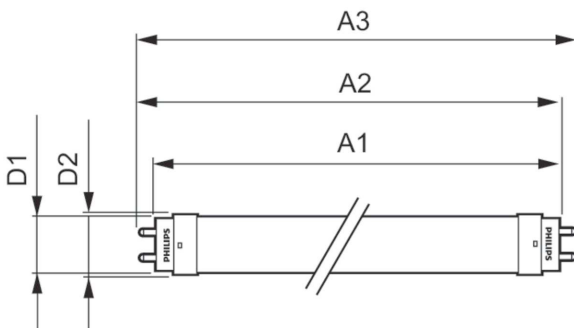

CorePro LEDtube EM/Mains

Mekanik och armaturhus

Material i lampan	Glass
Produktlängd	1500 mm

Användning och godkännande

Energieffektivitetsetikett (EEL)	A+
Energisparande produkt	Yes
Godkännandemärkningar	CE-märkning RoHS compliance KEMA Keur certificate
Energiförbrukning kWh/1 000 tim	20 kWh

Produktdata

Fullständig produktkod	871869671095100

Beställningsproduktnamn	CorePro LEDtube 1500mm 20W 865
EAN/UPC – Produkt	8718696710951
Beställningsnummer	71095100
Lokalt beställningsnummer	8292799
Räknare – Antal per förpackning	1
Räknare – antal förpackningar per kartong	10
SAP-material	929001338002
Nettovikt (stycke)	0,216 kg

Måttskiss

TLED 5ft 220-240V 20-57W 2200lm 6500K

Product	D1	D2	A1	A2	A3
CorePro LEDtube 1500mm 20W 865	25,7 mm	28 mm	1500 mm	1507,1 mm	1514,2 mm

Fotometriska data

LEDtube 1500mm 20W G13 865 2200lm