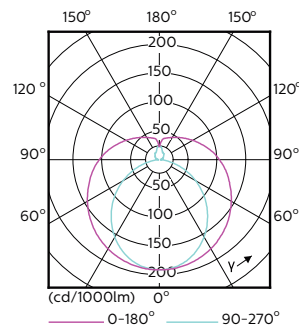

LEDtube 1500mm 20W G13 840 2200lm