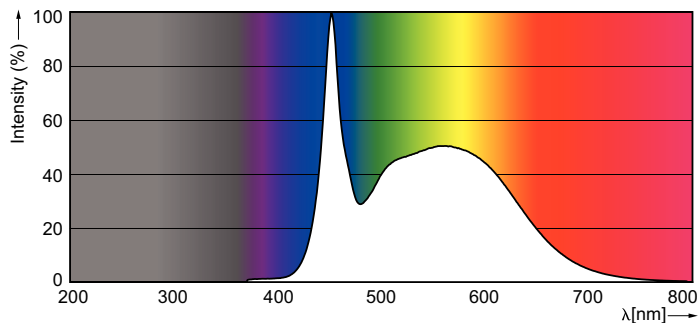

CorePro LEDtube EM/Mains

Fotometriska data

SDPO_MLEDGA_0051-Spectral Power distribution