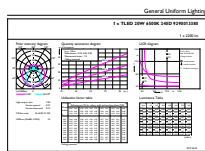

Fotometriska data

LEDtube 1500mm 20W G13 865 2200lm