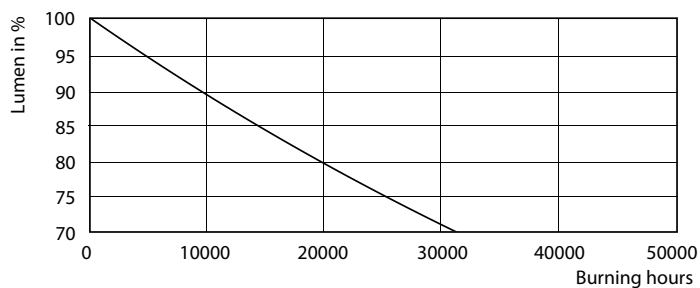

Varning och Säkerhet

• OBS! Den totala energiförbrukningen och ljusfördelningen i en installation med dessa lampor beror på utförandet.

Produktdata

Allmän information		Drift och elektricitet	
Socket	G13 [Medium Bi-Pin Fluorescent]	Ingångsfrekvens	50–60 Hz
EU RoHS-kompatibel	Ja	Power (Rated) (Nom)	20 W
Nominell livslängd (nom)	30000 h	Tändningstid (nom)	0,5 s
Driftcykel	200000X	Uppvärmningstid till 60 % ljus (nom)	0.5 s
Ljusteknik		Effektfaktor (nom)	0.9
Färgkod	865 [CCT av 6 500 K]	Spänning (nom)	220–240 V
Spridningsvinkel (nom)	240 °	Temperatur	
Ljusflöde (nom)	2200 lm	T-ambient (max)	45 °C
Färgbeteckning	Kallt dagsljus	T-ambient (min)	-20 °C
Korrelerad färgtemperatur (nom)	6500 K	T-förvaring (max)	65 °C
Ljusutbyte (märkvärde) (nom)	110,00 lm/W	T-förvaring (min)	-40 °C
Färgbeständighet	<6	T-Case max. (nom)	45 °C
Färgåtergivningsindex (nom)	80	Styrenheter och dimming	
LLMF vid slutet av nominell livslängd (nom) 70 %		Dimbara	Nej

CorePro LEDtube EM/Mains

Mekanik och armaturhus

Material i lampan	Glass
Produktlängd	1500 mm

Användning och godkännande

Energieffektivitetsetikett (EEL)	A+
Energisparande produkt	Yes
Godkännandemärkningar	CE-märkning RoHS compliance KEMA Keur certificate
Energiförbrukning kWh/1 000 tim	20 kWh

LEDtube 1500mm 20W G13 865 2200lm

LEDtube 1500mm 20W G13 840 2200lm

CorePro LEDtube EM/Mains

Fotometriska data

SDPO_MLEDGA_0051-Spectral Power distribution

Livslängd

LEDtube 1500mm 20W G13 840 2200lm

LEDtube 1500mm 20W G13 840 2200lm