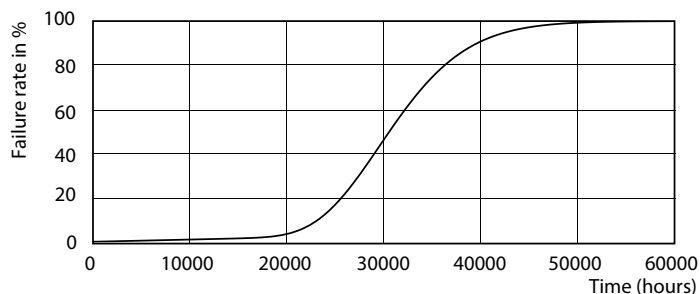

Livslängd

LEDtube 1500mm 20W G13 840 2200lm