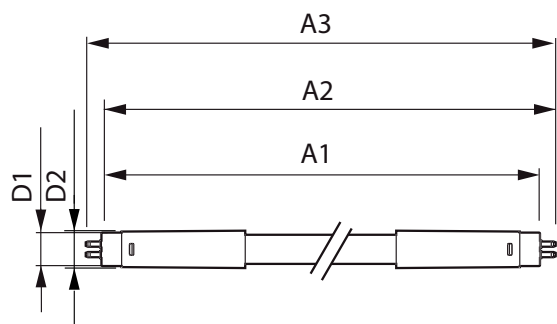

MASTER LEDtube Universal T8

T-ambient (min)	-20 °C
T-förvaring (max)	65 °C
T-förvaring (min)	-40 °C
T-Case max. (nom)	45 °C

Styrenheter och dimring

Dimbara	Nej

Mekanik och armaturhus

Material i lampan	Plast
Produktlängd	1500 mm

Användning och godkännande

Energieffektivitetsetikett (EEL)	A++
Energisparande produkt	Yes
Godkännandemärkningar	RoHS compliance CE-märkning KEMA Keur certificate

Energiförbrukning kWh/1 000 tim	24 kWh

Produktdata

Fullständig produktkod	871869670535300
Beställningsproduktnamn	Master LEDtube Universal 1500mm UO 24W865 T8
EAN/UPC – Produkt	8718696705353
Beställningsnummer	70535300
Räknare – Antal per förpackning	1
Räknare – antal förpackningar per kartong	10
SAP-material	929001336502
Nettovikt (stycke)	0,450 kg

Måttskiss

TLED 24.5W-58W 3700lm 160D 6500K ND

Product	D1	D2	A1	A2	A3
Master LEDtube Universal 1500mm UO 24W865 T8	25,7 mm	28 mm	1500 mm	1507,1 mm	1514,2 mm