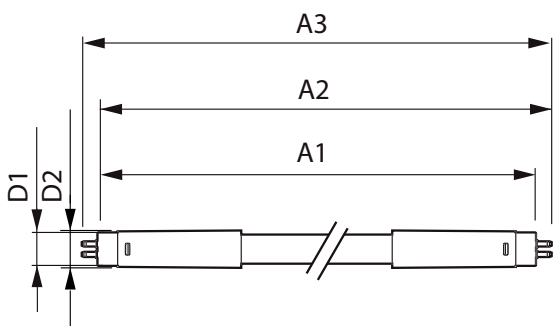

MASTER LEDtube Universal T8

T-Case max. (nom)	45 °C
Styrenheter och dimring	
Dimbara	Nej
Mekanik och armaturhus	
Material i lampan	Plast
Produktlängd	1200 mm
Användning och godkännande	
Energieffektivitetsetikett (EEL)	A++
Energisparande produkt	Yes
Godkännandemärkningar	RoHS compliance CE-märkning KEMA Keur certificate

Energiförbrukning kWh/1 000 tim	16 kWh
Produktdata	
Fullständig produktkod	871869672853600
Beställningsproduktnamn	Master LEDtube Universal 1200mm UO 16W830 T8
EAN/UPC – Produkt	8718696728536
Beställningsnummer	72853600
SAP-Räknare – Antal per förpackning	1
SAP-räknare – antal förpackningar per kartong	10
SAP-material	929001336002
SAP-nettovikt (stycke)	0,270 kg

Måttskiss

TLED 16.5W-36W 2500lm 160D 3000K ND

Product	D1	D2	A1	A2	A3
Master LEDtube Universal 1200mm UO 16W830 T8	25,7 mm	28 mm	1199,4 mm	1206,5 mm	1213,6 mm

Fotometriska data

LEDtube 1200mm 16W G13 830 2300lm