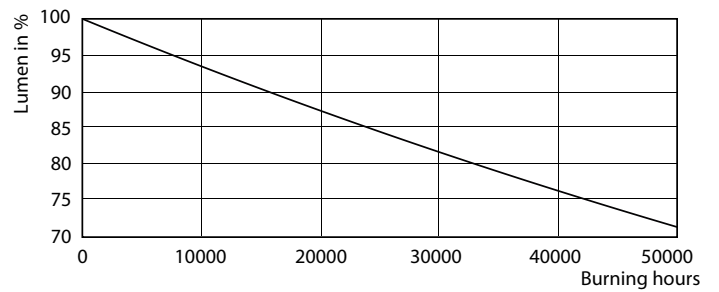

LEDtube 1200mm 16W G13 830 2300lm

LEDtube 1200mm 16W G13 830 2300lm

MASTER LEDtube Universal T8

Fotometriska data

LEDtube 1200mm 16W G13

Livslängd

LEDtube 1200mm 16W G13

LEDtube 1200mm 16W G13