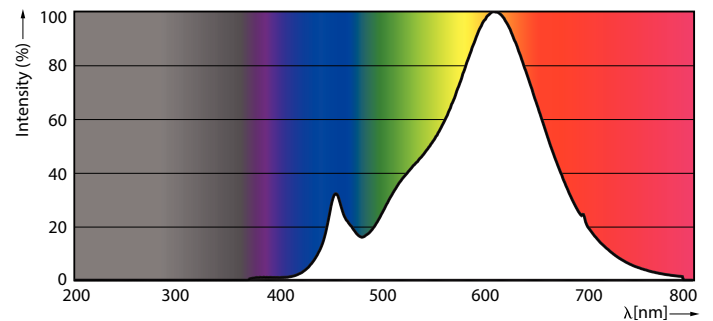

MASTER LEDspot PAR 50W E27 827 25D