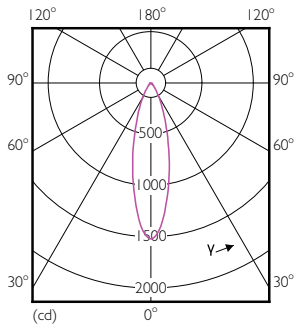

Måttskiss

PAR20 220-240V 6W-50W 25D 2700K E26 D

Product	D	C
MAS LEDspot CLA D 6-50W 827 PAR20 25D	64 mm	85 mm

Fotometriska data

Continental Illumination 41 Photo Lighting 8.11 Page 117

MASTER LEDspot PAR 50W E27 827 25D

MASTER LEDspot PAR 50W E27 827 25D

MASTER LEDspot PAR

Fotometriska data

MASTER LEDspot PAR 50W E27 827 25D

Livslängd

MASTER LEDspot PAR 50W E27 827 25D

MASTER LEDspot PAR 50W E27 827 25D