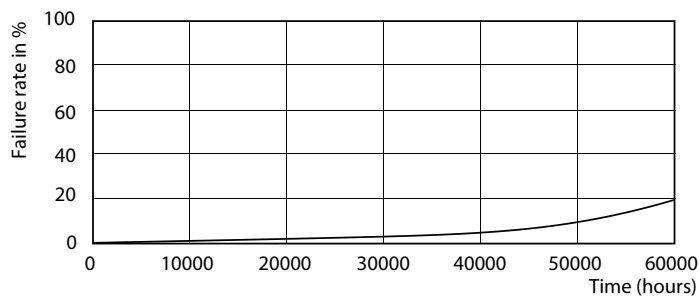

Livslängd

TrueForce LEDHIL SOX 36W B22 740 FR