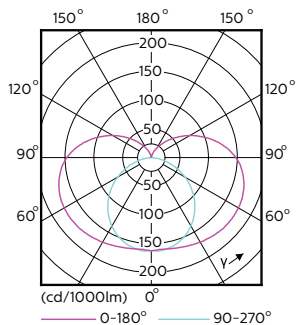

TrueForce LED för allmänna vägar/utrymmen – SOX

Fotometriska data

TrueForce LEDHIL SOX 36W B22 740 FR