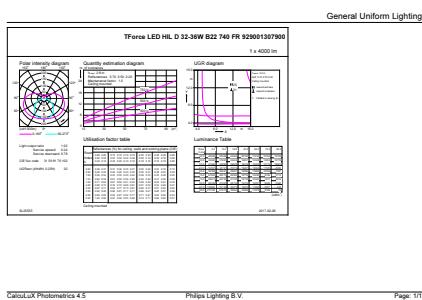

TrueForce LED för allmänna vägar/utrymmen – SOX

Drift och elektricitet

Ingångsfrekvens	- Hz
Power (Rated) (Nom)	31 W
Lampström (nom)	560 mA
Motsvarande effekt	36 W
Tändningstid (nom)	0,5 s
Uppvärmningstid till 60 % ljus (nom)	0.5 s
Effektfaktor (nom)	0.9
Spänning (nom)	60 V

Temperatur

T-Case max. (nom)	75 °C

Styrenheter och dimring

Dimbara	Ja

Mekanik och armaturhus

Lampans ytbehandling	Frostad

Användning och godkännande

Energieffektivitetsetikett (EEL)	A+
Energiförbrukning kWh/1 000 tim	35 kWh

Produktdata

Fullständig produktkod	871869669938600
Beställningsproduktnamn	TrueForce LED SOX D 40-31W B22d 740 FR
EAN/UPC – Produkt	8718696699386
Beställningsnummer	69938600
Räknare – Antal per förpackning	1
Räknare - antal förpackningar per kartong	6
SAP-material	929001307902
Nettovikt (stycke)	0,462 kg

Måttskiss

Product	D	C
TrueForce LED SOX D 40-31W B22d 740 FR	54 mm	422 mm

Fotometriska data

TrueForce LEDHIL SOX 36W B22 740 FR