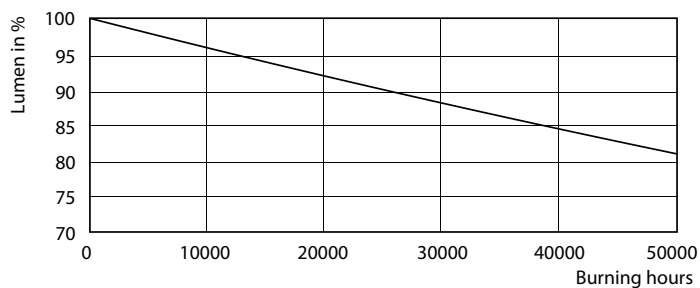

TrueForce LEDHIL SOX 36W B22 740 FR