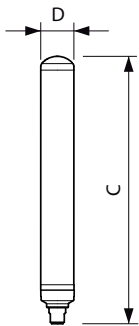

TrueForce LED för allmänna vägar/utrymmen – SOX

Drift och elektricitet

Ingångsfrekvens	- Hz
Power (Rated) (Nom)	31 W
Lampström (nom)	560 mA
Motsvarande effekt	36 W
Tändningstid (nom)	0,5 s
Uppvärmningstid till 60 % ljus (nom)	0.5 s
Effektfaktor (nom)	0.9
Spänning (nom)	60 V

Temperatur

T-Case max. (nom)	75 °C

Styrenheter och dimring

Dimbara	Ja

Mekanik och armaturhus

Lampans ytbehandling	Frostad

Användning och godkännande

Energieffektivitetsetikett (EEL)	A+
Energiförbrukning kWh/1 000 tim	35 kWh

Produktdata

Fullständig produktkod	871869669938600
Beställningsproduktnamn	TrueForce LED SOX D 40-31W B22d 740 FR
EAN/UPC – Produkt	8718696699386
Beställningsnummer	69938600
Räknare – Antal per förpackning	1
Räknare - antal förpackningar per kartong	6
SAP-material	929001307902
Nettovikt (stycke)	0,462 kg

Måttskiss

MAS LED TForce HIL D 32-36W B22 740 FR

Product	D	C
TrueForce LED SOX D 40-31W B22d 740 FR	54 mm	422 mm