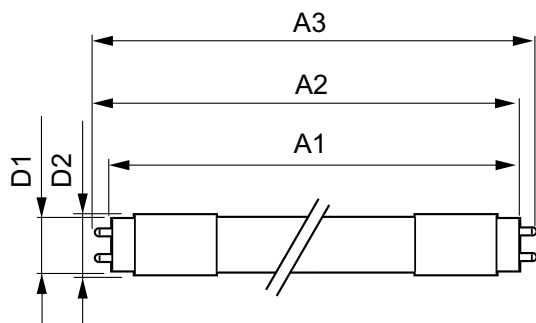

MASTER LEDtube InstantFit HF

T-förvaring (min)	-40 °C
T-Case max. (nom)	55 °C

Styrenheter och dimring

Dimbara	Nej

Mekanik och armaturhus

Material i lampan	Plast
Produktlängd	1500 mm

Användning och godkännande

Energieffektivitetsetikett (EEL)	A++
Energisparande produkt	Yes
Godkännandemärkningar	RoHS compliance CE-märkning KEMA Keur certificate

Energiförbrukning kWh/1 000 tim	29 kWh

Produktdata

Fullständig produktkod	871869668806900
Beställningsproduktnamn	MASTER LEDtube HF 1500mm UO 24W830 T8
EAN/UPC – Produkt	8718696688069
Beställningsnummer	68806900
Lokal kod	8291678
SAP-Räknare – Antal per förpackning	1
Räknare - antal förpackningar per kartong	10
Materialnummer (12NC)	929001300502
SAP-nettovikt (stycke)	0,450 kg

Måttskiss

MAS LEDtube HF 1500mm UO 25W830 T8

Product	D1	D2	A1	A2	A3
MASTER LEDtube HF 1500mm UO 24W830 T8	25,6 mm	28 mm	1498,7 mm	1505,8 mm	1512,9 mm