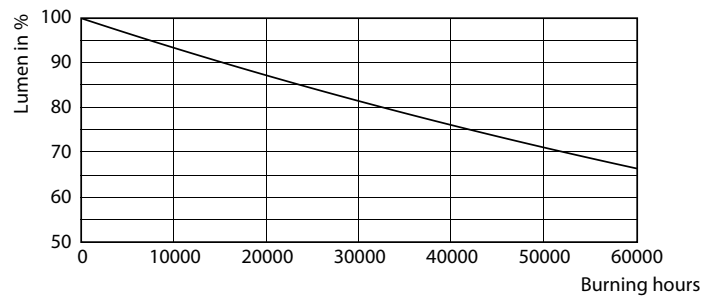

MASTER LEDtube InstantFit HF

Fotometriska data

LEDtube HF 1200mm 1500mm UO T8

Livslängd

LEDtube HF 1500mm HO-UO 20-24W G13 830-865 T8

LEDtube HF 1500mm 26W G5 T5

LEDtube HF 1200mm 1500mm UO T8

LEDtube HF HO-UO 14-24W G13 830-865 T8