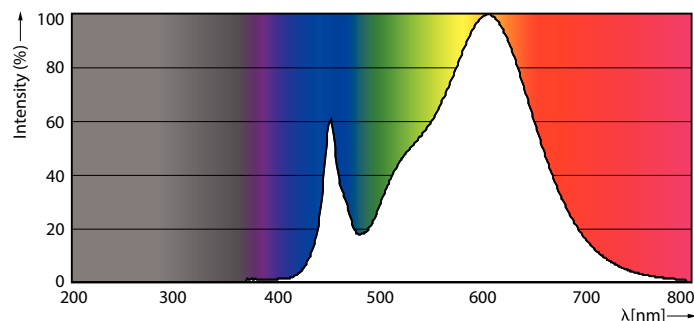

Fotometriska data

MAS LEDtube HF 1500mm UO 24W830 T8

MAS LEDtube HF 1500mm UO 24W865 T8