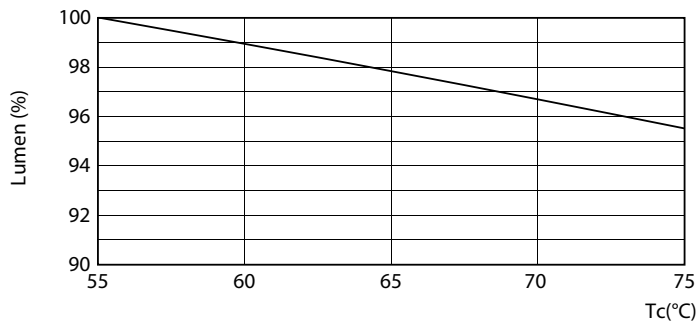

Livslängd

LEDtube HF 1500mm HO-UO 20-24W G13 830-865 T8