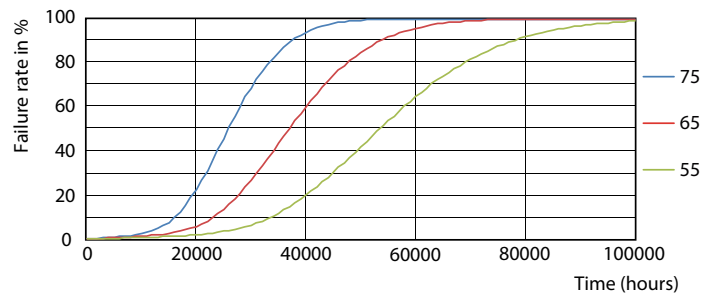

MASTER LEDtube InstantFit HF

Fotometriska data

LEDtube HF 1200mm 1500mm UO T8

Livslängd

LEDtube HF 1500mm HO-UO 20-24W G13 830-865 T8

LEDtube HF 1500mm 26W G5 T5

LEDtube HF 1200mm 1500mm UO T8

LEDtube HF HO-UO 14-24W G13 830-865 T8