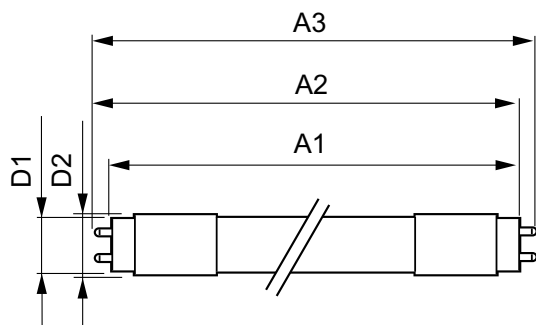

MASTER LEDtube EM/Mains

T-förvaring (min)	-40 °C
T-Case max. (nom)	50 °C

Styrenheter och dimring

Dimbara	Nej

Mekanik och armaturhus

Material i lampan	Plast
Produktlängd	900 mm

Användning och godkännande

Energieffektivitetsetikett (EEL)	A++
Energisparande produkt	Yes
Godkännandemärkningar	CE-märkning RoHS compliance KEMA Keur certificate

Energiförbrukning kWh/1 000 tim	12 kWh

Produktdata

Fullständig produktkod	871869668708600
Beställningsproduktnamn	MASTER LEDtube 900mm HO 12W 840 T8
EAN/UPC – Produkt	8718696687086
Beställningsnummer	68708600
SAP-Räknare – Antal per förpackning	1
Räknare - antal förpackningar per kartong	10
Materialnummer (12NC)	929001298402
SAP-nettovikt (stycke)	0,174 kg

Måttskiss

TLED 3ft 12W-30W 1575lm 160D 4000K G13ND

Product	D1	D2	A1	A2	A3
MASTER LEDtube 900mm HO 12W 840 T8	25,78 mm	28 mm	893,3 mm	900,4 mm	907,5 mm