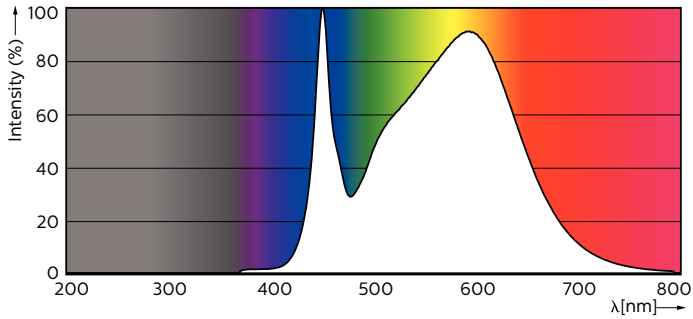

MASTER LEDtube EM/Mains

Fotometriska data

LEDtube 900mm HO 12W840 T8