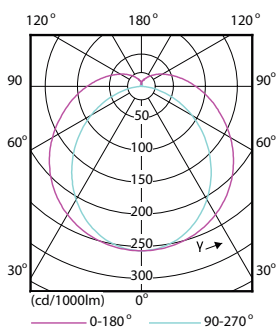

Måttskiss

TLED 3ft 12W-30W 1575lm 160D 4000K G13ND

Product	D1	D2	A1	A2	A3
MASTER LEDtube 900mm HO 12W 840 T8	25,78 mm	28 mm	893,3 mm	900,4 mm	907,5 mm

Fotometriska data

LEDtube 600mm 1200mm 1500mm UO T8

LEDtube 900mm HO 12W840 T8

MASTER LEDtube EM/Mains

Fotometriska data

LEDtube 900mm HO 12W840 T8

Livslängd

LEDtube 600mm 1200mm 1500mm UO T8

LEDtube 600mm 1200mm 1500mm UO T8