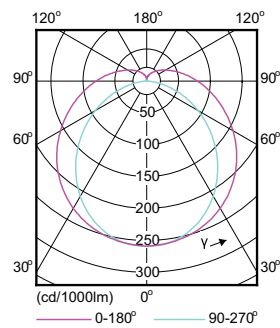

LEDtube HF 1500mm 26W G5 830 3700lm T5 HO

LEDtube HF 1500mm 26W G5 830 3700lm T5 HO