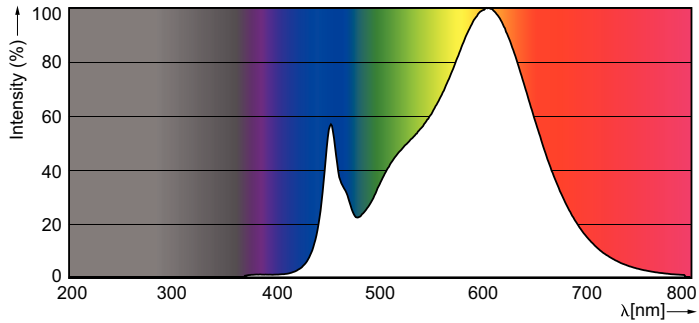

MASTER LEDtube InstantFit HF T5

Fotometriska data

LEDtube HF 1500mm 26W G5 830 3700lm T5 HO