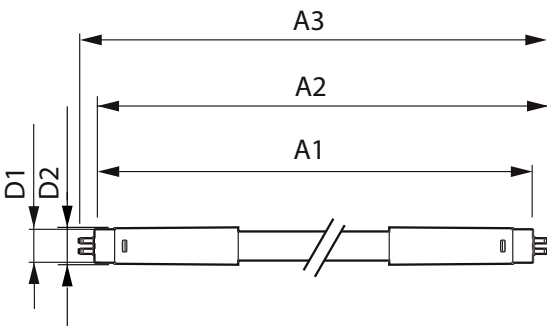

MASTER LEDtube InstantFit HF T5

Mekanik och armaturhus

Lampans ytbehandling	Frostad
Material i lampan	Plast
Produktlängd	1500 mm

Användning och godkännande

Energieffektivitetsetikett (EEL)	A+
Energisparande produkt	Yes
Godkännandemärkningar	CE-märkning RoHS compliance KEMA Keur certificate
Energiförbrukning kWh/1 000 tim	31 kWh

Produktdata

Fullständig produktkod	871869668552500
Beställningsproduktnamn	Master LEDtube HF 1500mm HO 26W 830 T5
EAN/UPC – Produkt	8718696685525
Beställningsnummer	68552500
SAP-Räknare – Antal per förpackning	1
SAP-räknare – antal förpackningar per kartong	10
SAP-material	929001296102
SAP-nettovikt (stycke)	0,197 kg

Måttskiss

TLED 230V 26W-49W 3700lm 3000K G5 ND

Product	D1	D2	A1	A2	A3
Master LEDtube HF 1500mm HO 26W 830 T5	15,2 mm	21 mm	1447,8 mm	1454,9 mm	1462 mm

Fotometriska data