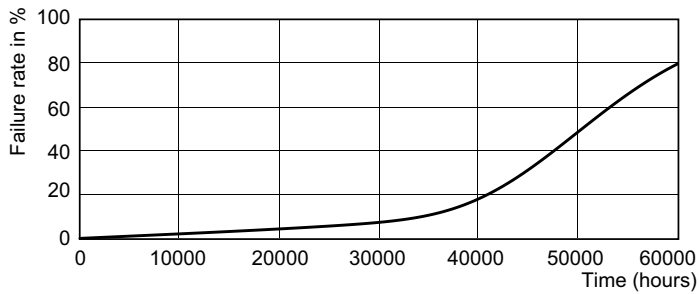

Livslängd

LEDtube HF 1500mm 26W G5 T5