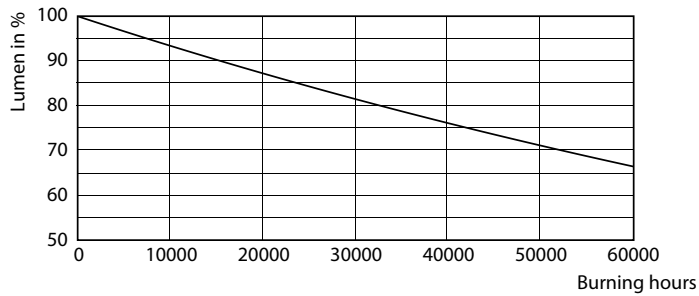

MASTER LEDtube InstantFit HF

Fotometriska data

Livslängd

LEDtube HF HO-UO 14-24W G13 830-865 T8