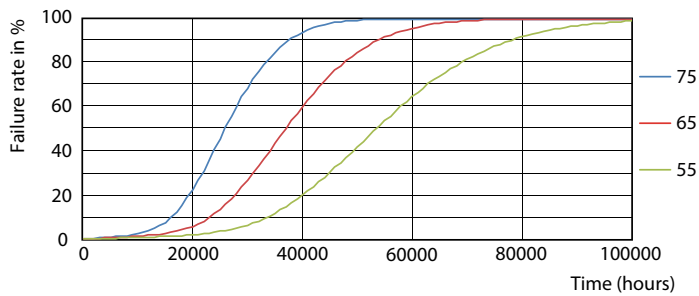

MASTER LEDtube InstantFit HF

Fotometriska data

LEDtube HF 1200mm 1500mm UO T8

Livslängd

LEDtube HF 1500mm 26W G5 T5

LEDtube HF 1200mm 1500mm UO T8

LEDtube HF HO-UO 14-24W G13 830-865 T8

LEDtube HF 1200mm HO-UO 14-16W G13 830-865 T8