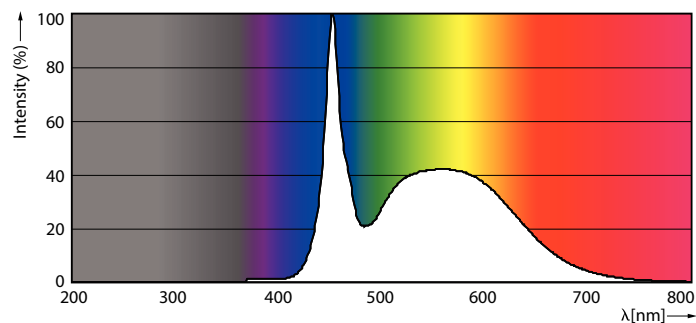

Fotometriska data

MAS LEDtube HF 1200mm HO 14W865 T8

MAS LEDtube HF 1200mm HO 14W865 T8