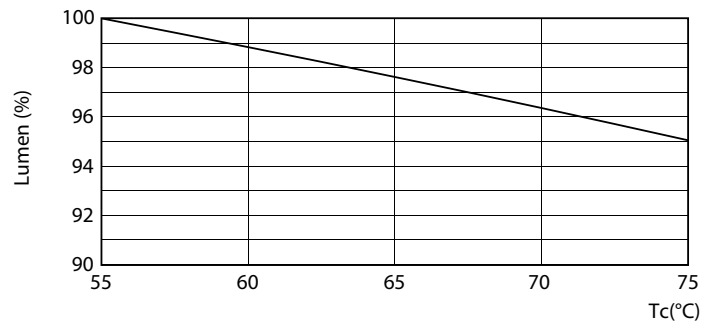

MASTER LEDtube InstantFit HF

Fotometriska data

LEDtube HF 1200mm 1500mm UO T8

Livslängd

LEDtube HF 1500mm 26W G5 T5

LEDtube HF 1200mm 1500mm UO T8

LEDtube HF HO-UO 14-24W G13 830-865 T8

LEDtube HF 1200mm HO-UO 14-16W G13 830-865 T8