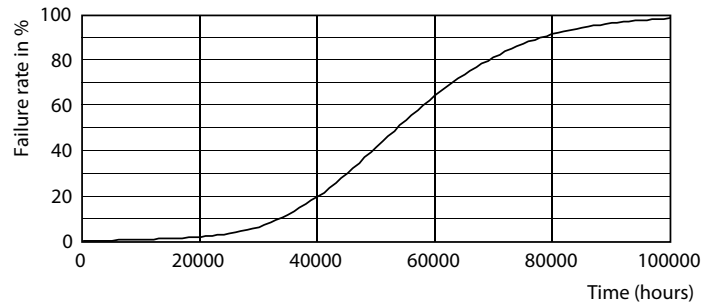

MASTER LEDtube InstantFit HF

Fotometriska data

LEDtube HF 1200mm 1500mm UO T8

Livslängd

LEDtube HF 1500mm 26W G5 T5

LEDtube HF 1200mm 1500mm UO T8

LEDtube HF HO-UO 14-24W G13 830-865 T8

LEDtube HF 1200mm HO-UO 14-16W G13 830-865 T8