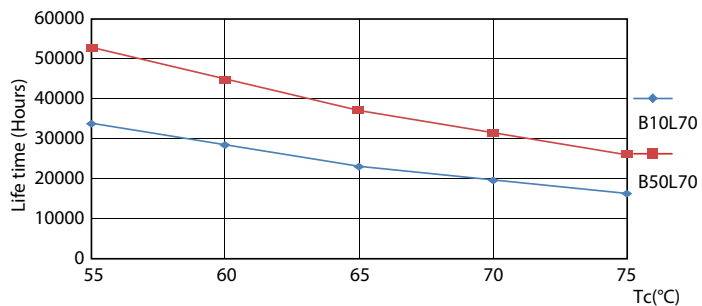

MASTER LEDtube InstantFit HF

Livslängd

LEDtube HF HO-UO 14-24W G13 830-865 T8