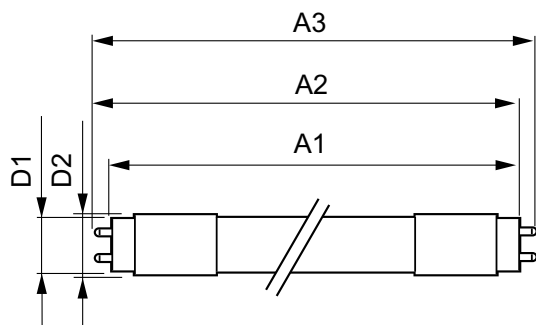

MASTER LEDtube InstantFit HF

T-förvaring (min)	-40 °C
T-Case max. (nom)	55 °C

Styrenheter och dimring

Dimbara	Nej

Mekanik och armaturhus

Material i lampan	Plast
Produktlängd	1200 mm

Användning och godkännande

Energieffektivitetsetikett (EEL)	A++
Energisparande produkt	Yes
Godkännandemärkningar	RoHS compliance CE-märkning KEMA Keur certificate

Energiförbrukning kWh/1 000 tim	17 kWh

Produktdata

Fullständig produktkod	871869668750500
Beställningsproduktnamn	MASTER LEDtube HF 1200mm HO 14W865 T8
EAN/UPC – Produkt	8718696687505
Beställningsnummer	68750500
Lokal kod	8290843
SAP-Räknare – Antal per förpackning	1
Räknare - antal förpackningar per kartong	10
Materialnummer (12NC)	929001284202
SAP-nettovikt (stycke)	0,360 kg

Måttskiss

MAS LEDtube HF 1200mm HO 14W865 T8

Product	D1	D2	A1	A2	A3
MASTER LEDtube HF 1200mm HO 14W865 T8	25,6 mm	28 mm	1198,1 mm	1205,2 mm	1212,3 mm