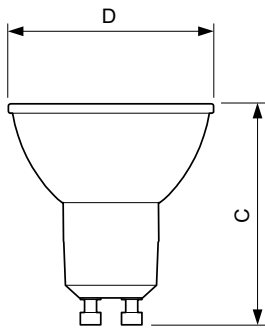

CorePro LEDspot MV

EAN/UPC – Produkt	8718696728291
Beställningsnummer	72829100
Lokal kod	8293165
SAP-Räknare – Antal per förpackning	1
Räknare - antal förpackningar per kartong	10

Materialnummer (12NC)	929001217602
SAP-nettovikt (stycke)	0,038 kg

Måttskiss

GU10 230V 4W-35W 260lm 36D 3000K GU10 ND

Product	D	C
Corepro LEDspot 2.7-25W GU10 830 36D	50 mm	54 mm