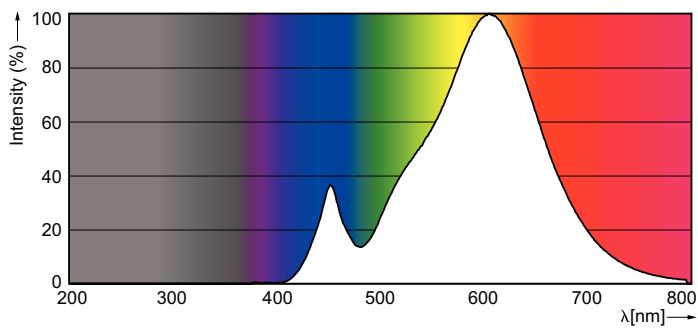

CorePro LEDlustre 4-25W E27 827 FR P45

CorePro LEDlustre 4-25W E14 827 FR P45

SDPO_LEDLSR_0003-Spectral Power distribution