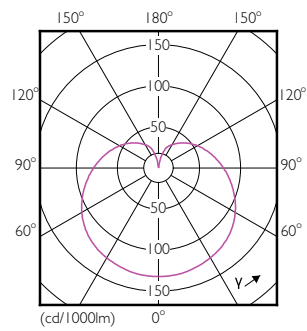

CorePro LEDcandle

SAP-Räknare – Antal per förpackning	1
SAP-räknare – antal förpackningar per kartong	10
SAP-material	929001157602

SAP-nettovikt (stycke)	0,040 kg

Måttskiss

D

Product	D	C
CorePro lustre ND 4-25W E27 827 P45 FR	45 mm	87 mm

LED ND 4-25W E27 827 220-240V P45 FR

Fotometriska data