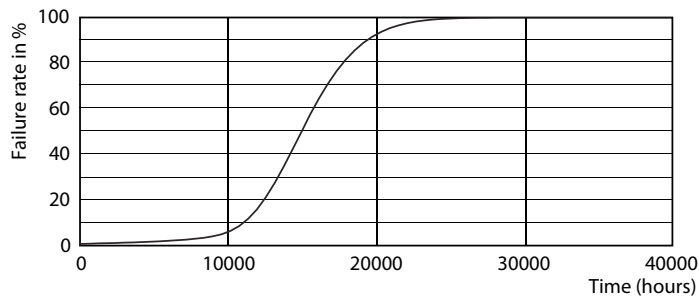

CorePro LEDcandle

Livslängd

LEDbulb 60W E14 827 FR B38

LEDbulb 60W E14 827 FR B38