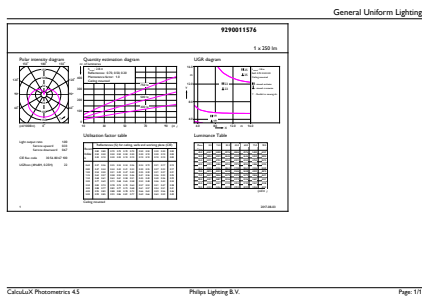

CorePro LEDcandle

SAP-Räknare – Antal per förpackning	1
SAP-räknare – antal förpackningar per kartong	10
SAP-material	929001157602

SAP-nettovikt (stycke)	0,040 kg

Måttskiss

D

Product	D	C
CorePro lustre ND 4-25W E27 827 P45 FR	45 mm	87 mm

LED ND 4-25W E27 827 220-240V P45 FR

Fotometriska data