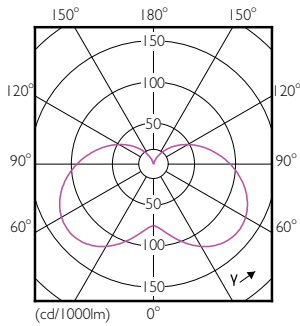

Fotometriska data

CorePro LEDcandle 4-25W E14 827 FR B35