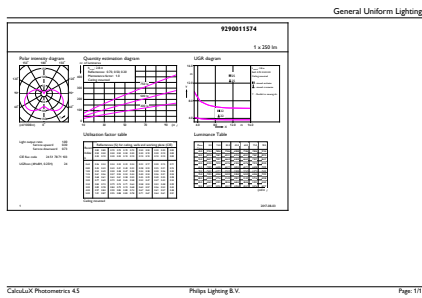

CorePro LEDcandle

Lokal kod	8291395
SAP-Räknare – Antal per förpackning	1
Räknare - antal förpackningar per kartong	10
Materialnummer (12NC)	929001157402

SAP-nettovikt (stycke)	0,040 kg

Måttskiss

Product	D	C
CorePro LEDcandle ND 4-25W E14 827 B35 FR	35 mm	106 mm

Fotometriska data

CorePro LEDcandle 4-25W E14 827 FR B35