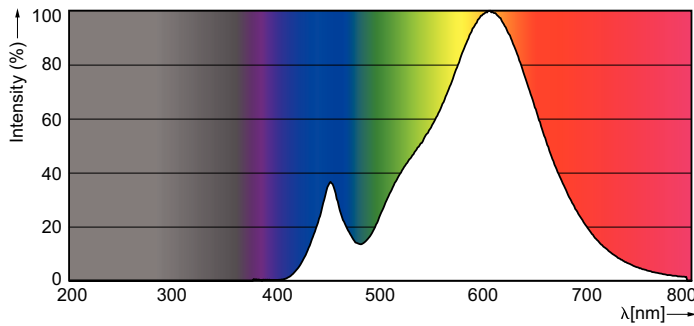

SDPO_LEDCL_0003-Spectral Power distribution