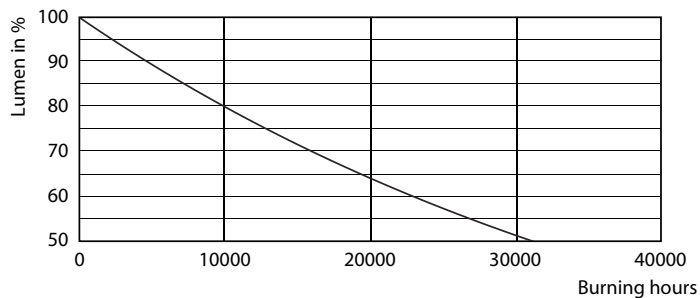

CorePro LEDcandle

Livslängd

LEDbulb 60W E14 827 FR B38

LEDbulb 60W E14 827 FR B38