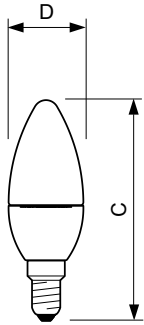

CorePro LEDcandle

CorePro LEDcandle ND 4-25W E14 827 B35 FR

CorePro LEDcandle är ett effektivt och prisvärt alternativ till traditionella glödlampor. Den passar särskilt bra i ljuskronor men kan användas i alla armaturer med E14-sockel. LED-lamporna finns i frostat och transparent glas och bidrar till stora energibesparingar och minskade underhållskostnader.

Produktdata

Allmän information		Uppvärmningstid till 60 % ljus (nom)	
Socket	E14 [E14]		0.5 s
EU RoHS-kompatibel	Ja	Effektfaktor (nom)	0.4
Nominell livslängd (nom)	15000 h	Spänning (nom)	220-240 V
Driftcykel	50000X	Temperatur	
Teknisk typ	4-25W	T-Case max. (nom)	75 °C
Ljusteknik		Styrenheter och dimring	
Färgkod	827 [CCT av 2 700 K]	Dimbara	Nej
Ljusflöde (nom)	250 lm	Mekanik och armaturhus	
Färgbeteckning	Varmvit (WW)	Lampans ytbehandling	Frostat
Korrelerad färgtemperatur (nom)	2700 K	Användning och godkännande	
Ljusutbyte (märkvärde) (nom)	62.50 lm/W	Energieffektivitetsetikett (EEL)	A+
Färgbeständighet	<6	Energiförbrukning kWh/1 000 tim	4 kWh
Färgåtergivningsindex (nom)	80	Produktdata	
LLMF vid slutet av nominell livslängd (nom)	70 %	Fullständig produktkod	871829178701300
Drift och elektricitet		Beställningsproduktnamn	CorePro LEDcandle ND 4-25W E14 827 B35 FR
Ingångsfrekvens	50-60 Hz	EAN/UPC - Produkt	8718291787013
Power (Rated) (Nom)	4 W	Beställningsnummer	78701300
Lampström (nom)	35 mA		
Motsvarande effekt	25 W		
Tändningstid (nom)	0,5 s		

Måttskiss

LED ND 4-25W E14 827 220-240V B35 FR

Product	D	C
CorePro LEDcandle ND 4-25W E14 827 B35 FR	35 mm	106 mm

Fotometriska data

CorePro LEDcandle 4-25W E14 827 FR B35

CorePro LEDcandle 4-25W E14 827 FR B35