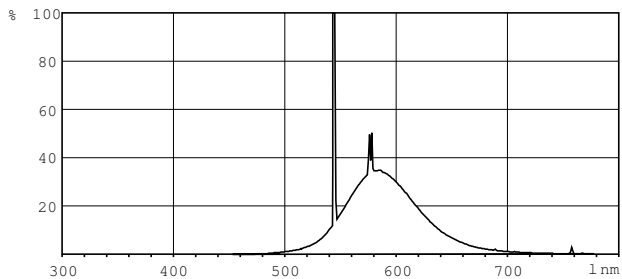

Produktdata

Allmän information	
Socket	G13 [Medium Bi-Pin Fluorescent]
Livslängd vid 10 % bortfall (nom)	12000 h
Livslängd vid 50 % bortfall (nom)	15000 h
Ljusteknik	
Färgkod	160
Ljusflöde (nom)	1580 lm
Ljusflöde (märkvärde) (nom)	1580 lm
Färgbeteckning	Yellow
LLMF-klassad 2 000 tim	85 %
Drift och elektricitet	
Power (Rated) (Nom)	36,0 W
Lampström (nom)	0,440 A

Spänning (nom)	103 V
Temperatur	
Temperatur (nom)	25 °C
Styrenheter och dimring	
Dimbara	Ja
Användning och godkännande	
Energieffektivitetsetikett (EEL)	B
Kviksilverinnehåll (Hg) (nom)	13,0 mg
Energiförbrukning kWh/1 000 tim	44 kWh
Produktdata	
Fullständig produktkod	871150072751040
Beställningsproduktnamn	TL-D Colored 36W Yellow 1SL/25

Måttskiss

TL-D 36W/160 Yellow

Product	D (max)	A (max)	B (max)	B (min)	C (max)
TL-D Colored 36W Yellow 1SL/25	28,0 mm	1199,4 mm	1206,5 mm	1204,1 mm	1213,6 mm

Fotometriska data

LDPB_TL-DCOL_160-Spectral power distribution B/W