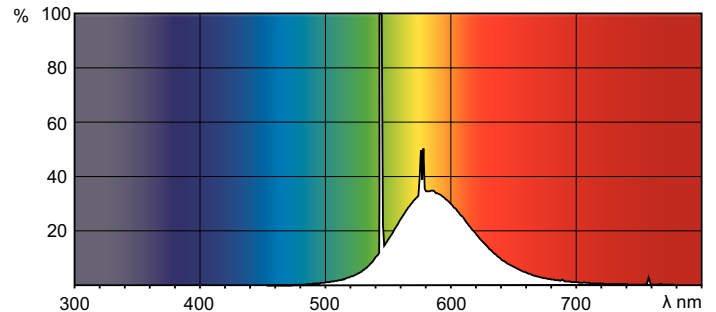

Produktdata

Allmän information	
Socket	G13 [Medium Bi-Pin Fluorescent]
Livslängd vid 10 % bortfall (nom)	12000 h
Livslängd vid 50 % bortfall (nom)	15000 h
Ljusteknik	
Färgkod	160
Ljusflöde (nom)	1580 lm
Ljusflöde (märkvärde) (nom)	1580 lm
Färgbeteckning	Yellow
LLMF-klassad 2 000 tim	85 %
Drift och elektricitet	
Power (Rated) (Nom)	36,0 W
Lampström (nom)	0,440 A

Måttskiss

TL-D 36W/160 Yellow

Product	D (max)	A (max)	B (max)	B (min)	C (max)
TL-D Colored 36W Yellow 1SL/25	28,0 mm	1199,4 mm	1206,5 mm	1204,1 mm	1213,6 mm

Fotometriska data

LDPB_TL-DCOL_160-Spectral power distribution B/W