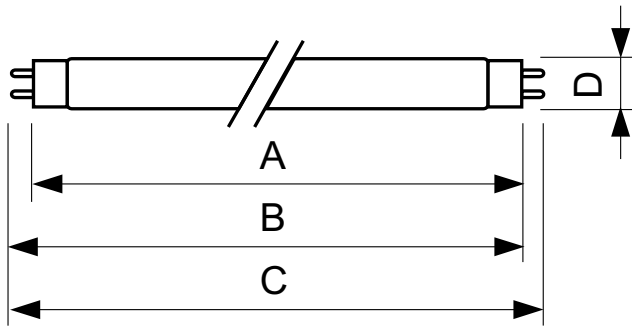

Produktdata

Allmän information	
Socket	G13 [Medium Bi-Pin Fluorescent]
Livslängd vid 10 % bortfall (nom)	12000 h
Livslängd vid 50 % bortfall (nom)	15000 h
Ljusteknik	
Färgkod	160
Ljusflöde (nom)	1580 lm
Ljusflöde (märkvärde) (nom)	1580 lm
Färgbeteckning	Yellow
LLMF-klassad 2 000 tim	85 %
Drift och elektricitet	
Power (Rated) (Nom)	36,0 W
Lampström (nom)	0,440 A

Spänning (nom)	103 V
Temperatur	
Temperatur (nom)	25 °C
Styrenheter och dimring	
Dimbara	Ja
Användning och godkännande	
Energieffektivitetsetikett (EEL)	B
Kviksilverinnehåll (Hg) (nom)	13,0 mg
Energiförbrukning kWh/1 000 tim	44 kWh
Produktdata	
Fullständig produktkod	871150072751040
Beställningsproduktnamn	TL-D Colored 36W Yellow 1SL/25

Måttskiss

TL-D 36W/160 Yellow

Product	D (max)	A (max)	B (max)	B (min)	C (max)
TL-D Colored 36W Yellow 1SL/25	28,0 mm	1199,4 mm	1206,5 mm	1204,1 mm	1213,6 mm

Fotometriska data

LDPB_TL-DCOL_160-Spectral power distribution B/W