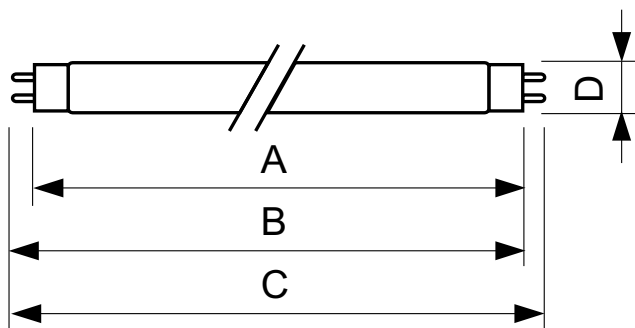

Produktdata

Allmän information	
Socket	G13 [Medium Bi-Pin Fluorescent]
Livslängd vid 10 % bortfall (nom)	12000 h
Livslängd vid 50 % bortfall (nom)	15000 h
Ljusteknik	
Färgkod	150
Ljusflöde (nom)	55 lm
Ljusflöde (märkvärde) (nom)	55 lm
Färgbeteckning	Röd (HO)
LLMF-klassad 2 000 tim	85 %
Drift och elektricitet	
Power (Rated) (Nom)	36,0 W
Lampström (nom)	0,440 A

Måttskiss

TL-D 36W/150 Red

Product	D (max)	A (max)	B (max)	B (min)	C (max)
TL-D Colored 36W Red 1SL/25	28,0 mm	1199,4 mm	1206,5 mm	1204,1 mm	1213,6 mm

Fotometriska data

LDPB_TL-DCOL_150-Spectral power distribution B/W