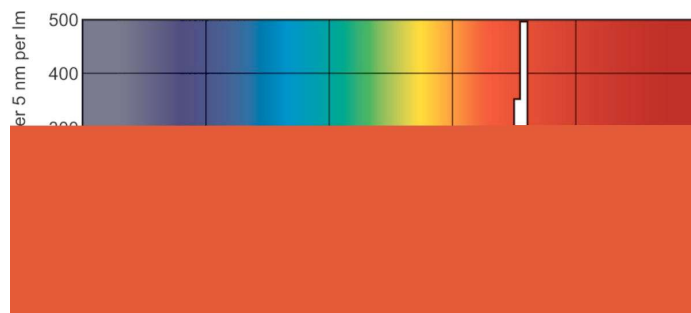

Måttskiss

TL-D 36W/150 Red

Product	D (max)	A (max)	B (max)	B (min)	C (max)
TL-D Colored 36W Red 1SL/25	28,0 mm	1199,4 mm	1206,5 mm	1204,1 mm	1213,6 mm

Fotometriska data

LDPB_TL-DCOL_150-Spectral power distribution B/W