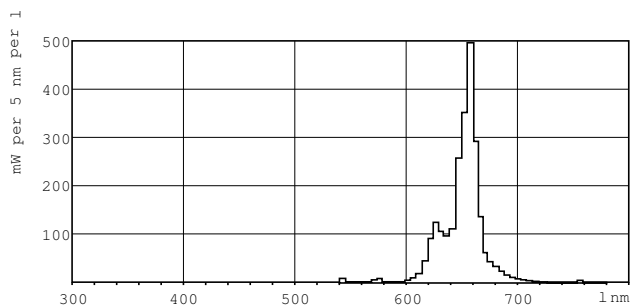

Produktdata

Allmän information	
Socket	G13 [Medium Bi-Pin Fluorescent]
Livslängd vid 10 % bortfall (nom)	12000 h
Livslängd vid 50 % bortfall (nom)	15000 h
Ljusteknik	
Färgkod	150
Ljusflöde (nom)	55 lm
Ljusflöde (märkvärde) (nom)	55 lm
Färgbeteckning	Röd (HO)
LLMF-klassad 2 000 tim	85 %
Drift och elektricitet	
Power (Rated) (Nom)	36,0 W
Lampström (nom)	0,440 A

Måttskiss

TL-D 36W/150 Red

Product	D (max)	A (max)	B (max)	B (min)	C (max)
TL-D Colored 36W Red 1SL/25	28,0 mm	1199,4 mm	1206,5 mm	1204,1 mm	1213,6 mm

Fotometriska data

LDPB_TL-DCOL_150-Spectral power distribution B/W