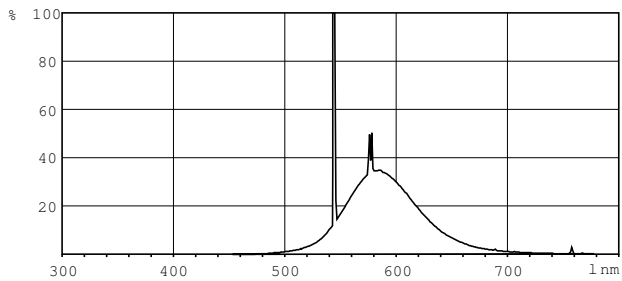

Fotometriska data

LDPB_TL-DCOL_160-Spectral power distribution B/W