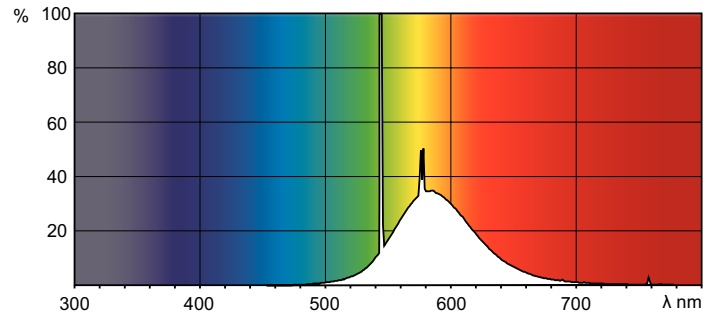

### Produktdata

Allmän information		Spänning (nom)	
Socket	G13 [ Medium Bi-Pin Fluorescent ]	59 V	
Livslängd vid 10 % bortfall (nom)	12000 h	Temperatur	
Livslängd vid 50 % bortfall (nom)	15000 h	Temperatur (nom)	25 °C
Ljusteknik		Styrenheter och dimring	
Färgkod	160	Dimbara	Ja
Ljusflöde (nom)	700 lm	Användning och godkännande	
Ljusflöde (märkvärde) (nom)	700 lm	Energieffektivitetsetikett (EEL)	B
Färgbeteckning	Yellow	Kvicksilverinnehåll (Hg) (nom)	13,0 mg
LLMF-klassad 2 000 tim	85 %	Energiförbrukning kWh/1 000 tim	23 kWh
Drift och elektricitet		Produktdata	
Power (Rated) (Nom)	18,0 W	Fullständig produktkod	871150072687240
Lampström (nom)	0,360 A	Beställningsproduktnamn	TL-D Colored 18W Yellow 1SL/25

### Måttskiss

TL-D 18W/160 Yellow

Product	D (max)	A (max)	B (max)	B (min)	C (max)
TL-D Colored 18W	28,0 mm	589,8 mm	596,9 mm	594,5 mm	604,0 mm
Yellow 1SL/25					

### Fotometriska data

LDPB\_TL-DCOL\_160-Spectral power distribution B/W

Ljulfärg /160 TL-D