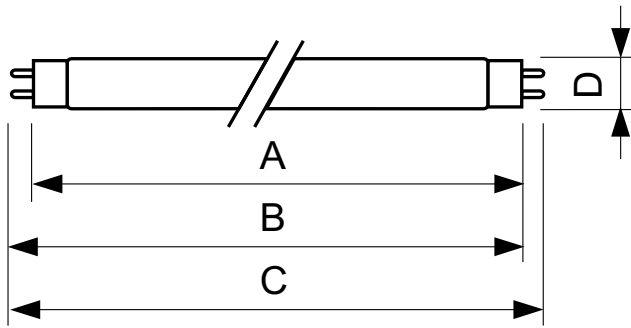

### Produktdata

Allmän information		Spänning (nom)	
Socket	G13 [ Medium Bi-Pin Fluorescent ]	59 V	
Livslängd vid 10 % bortfall (nom)	12000 h	Temperatur	
Livslängd vid 50 % bortfall (nom)	15000 h	Temperatur (nom)	25 °C
Ljusteknik		Styrenheter och dimring	
Färgkod	160	Dimbara	Ja
Ljusflöde (nom)	700 lm	Användning och godkännande	
Ljusflöde (märkvärde) (nom)	700 lm	Energieffektivitetsetikett (EEL)	B
Färgbeteckning	Yellow	Kvicksilverinnehåll (Hg) (nom)	13,0 mg
LLMF-klassad 2 000 tim	85 %	Energiförbrukning kWh/1 000 tim	23 kWh
Drift och elektricitet		Produktdata	
Power (Rated) (Nom)	18,0 W	Fullständig produktkod	871150072687240
Lampström (nom)	0,360 A	Beställningsproduktnamn	TL-D Colored 18W Yellow 1SL/25

### Måttskiss

TL-D 18W/160 Yellow

Product	D (max)	A (max)	B (max)	B (min)	C (max)
TL-D Colored 18W	28,0 mm	589,8 mm	596,9 mm	594,5 mm	604,0 mm
Yellow 1SL/25					