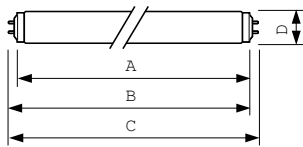

TL-M Rapid Start Fullfärg

Produktdata

Fullständig produktkod	871150072462540
Beställningsproduktnamn	TL-M RS Super 80 40W/840 1SL/25
EAN/UPC – Produkt	8711500724625
Beställningsnummer	72462540
Lokal kod	8343856
Räknare – Antal per förpackning	1

Räknare - antal förpackningar per kartong	25
SAP-material	928030508471
Nettovikt (stycke)	268,600 g
ILCOS-kod	FD-40/40/1B-LC/P-G13

Måttskiss