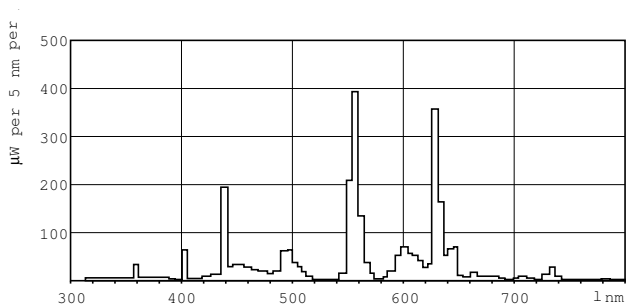

TL-M Rapid Start Fullfärg

Produktdata

Fullständig produktkod	871150072462540
Beställningsproduktnamn	TL-M RS Super 80 40W/840 1SL/25
EAN/UPC – Produkt	8711500724625
Beställningsnummer	72462540
Lokal kod	8343856
Räknare – Antal per förpackning	1

Räknare - antal förpackningar per kartong	25
SAP-material	928030508471
Nettovikt (stycke)	268,600 g
ILCOS-kod	FD-40/40/1B-LC/P-G13

Måttskiss

Product	D (max)	A (max)	B (max)	B (min)	C (max)
TL-M RS Super 80 40W/840 1SL/25	40,5 mm	1199,4 mm	1206,5 mm	1204,1 mm	1213,6 mm

TL-M 40W/840 RS

Fotometriska data

Ljusfärg /840

Ljusfärg /840