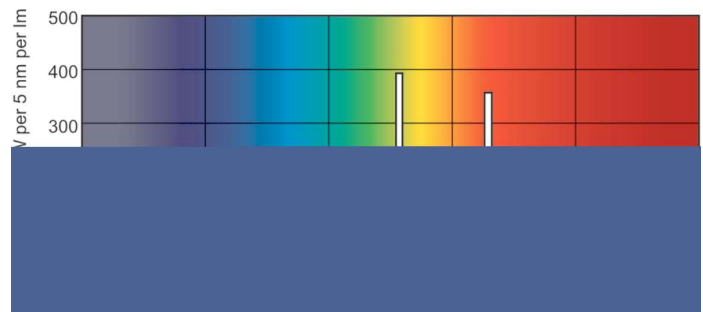

TL-M Rapid Start Fullfärg

Produktdata

Fullständig produktkod	871150072462540
Beställningsproduktnamn	TL-M RS Super 80 40W/840 1SL/25
EAN/UPC – Produkt	8711500724625
Beställningsnummer	72462540
Lokal kod	8343856
Räknare – Antal per förpackning	1

Räknare - antal förpackningar per kartong	25
SAP-material	928030508471
Nettovikt (stycke)	268,600 g
ILCOS-kod	FD-40/40/1B-LC/P-G13

Måttskiss

Product	D (max)	A (max)	B (max)	B (min)	C (max)
TL-M RS Super 80 40W/840 1SL/25	40,5 mm	1199,4 mm	1206,5 mm	1204,1 mm	1213,6 mm

TL-M 40W/840 RS

Fotometriska data

Ljusfärg /840

Ljusfärg /840