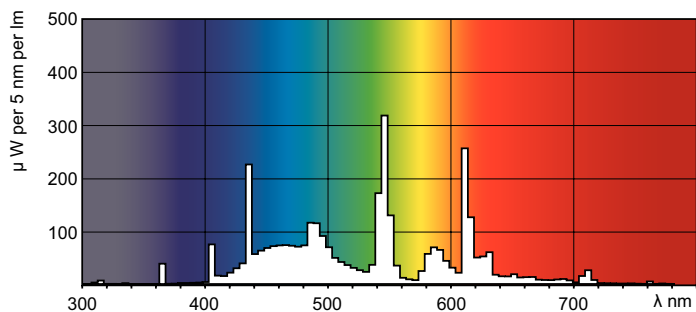

MASTER TL5 HO 90 De Luxe

LLMF-klassad 20 000 tim	90 %
Drift och elektricitet	
Power (Rated) (Nom)	54,1 W
Lampström (nom)	0,455 A
Temperatur	
Temperatur (nom)	35 °C
Styrenheter och dimring	
Dimbara	Ja
Användning och godkännande	
Energieffektivitetsetikett (EEL)	A
Kvicksilverinnehåll (Hg) (nom)	1,4 mg
Energiförbrukning kWh/1 000 tim	59 kWh

Produktdata

Fullständig produktkod	871150086983800
Beställningsproduktnamn	MASTER TL5 HO 90 De Luxe 54W/965 1SL20
EAN/UPC – Produkt	8711500869838
Beställningsnummer	86983800
Lokal kod	8343546
SAP-Räknare – Antal per förpackning	1
Räknare - antal förpackningar per kartong	20
Materialnummer (12NC)	927993096524
SAP-nettovikt (stycke)	105,800 g
ILCOS-kod	FDH-54/65/1A-L/P-G5-16/1150

Måttskiss

Product	D (max)	A (max)	B (max)	B (min)	C (max)
MASTER TL5 HO 90 De Luxe 54W/965 1SL20	17 mm	1149,0 mm	1156,1 mm	1153,7 mm	1163,2 mm

TL5 HO 54W/965

Fotometriska data

Ljuskategori TL5 /965

Ljuskategori TL5 /965