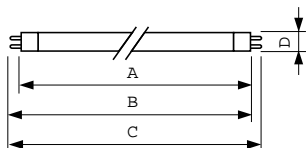

Måttskiss

Product	D (max)	A (max)	B (max)	B (min)	C (max)
MASTER TL5 HO 90 De Luxe 54W/965 1SL20	17 mm	1149,0 mm	1156,1 mm	1153,7 mm	1163,2 mm

TL5 HO 54W/965

Fotometriska data

Ljuskategori TL5 /965

Ljuskategori TL5 /965