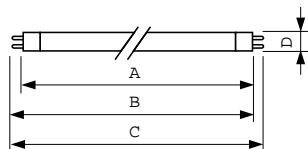

MASTER TL5 HO 90 De Luxe

Drift och elektricitet

Power (Rated) (Nom)	49,2 W
Lampström (nom)	0,255 A

Temperatur

Temperatur (nom)	35 °C

Styrenheter och dimring

Dimbara	Ja

Användning och godkännande

Energieffektivitetsetikett (EEL)	A
Kvicksilverinnehåll (Hg) (nom)	1,4 mg
Energiförbrukning kWh/1 000 tim	54 kWh

Produktdata

Fullständig produktkod	871150089062700
Beställningsproduktnamn	MASTER TL5 HO 90 De Luxe 49W/950 1SL20
EAN/UPC – Produkt	8711500890627
Beställningsnummer	89062700
Lokal kod	8343554
SAP-Räknare – Antal per förpackning	1
Räknare - antal förpackningar per kartong	20
Materialnummer (12NC)	927991595024
SAP-nettovikt (stycke)	127,400 g
ILCOS-kod	FDH-49/50/1A-L/P-G5-16/1450

Måttskiss