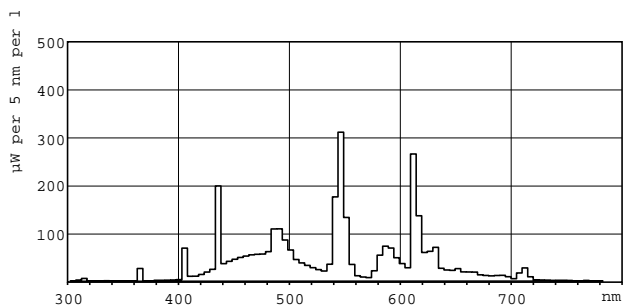

MASTER TL5 HO 90 De Luxe

Drift och elektricitet

Power (Rated) (Nom)	49,2 W
Lampström (nom)	0,255 A

Temperatur

Temperatur (nom)	35 °C
------------------	-------

Styrenheter och dimring

Dimbara	Ja
---------	----

Användning och godkännande

Energieffektivitetsetikett (EEL)	A
Kvicksilverinnehåll (Hg) (nom)	1,4 mg
Energiförbrukning kWh/1 000 tim	54 kWh

Produktdata

Fullständig produktkod	871150089062700
Beställningsproduktnamn	MASTER TL5 HO 90 De Luxe 49W/950 1SL20
EAN/UPC – Produkt	8711500890627
Beställningsnummer	89062700
Lokal kod	8343554
SAP-Räknare – Antal per förpackning	1
Räknare - antal förpackningar per kartong	20
Materialnummer (12NC)	927991595024
SAP-nettovikt (stycke)	127,400 g
ILCOS-kod	FDH-49/50/1A-L/P-G5-16/1450

Måttskiss

Product	D (max)	A (max)	B (max)	B (min)	C (max)
MASTER TL5 HO 90 De Luxe 49W/950 1SL20	17 mm	1449,0 mm	1456,1 mm	1453,7 mm	1463,2 mm

TL5 HO 49W/950

Fotometriska data

Ljutfärg TL5 /950

Ljutfärg TL5 /950