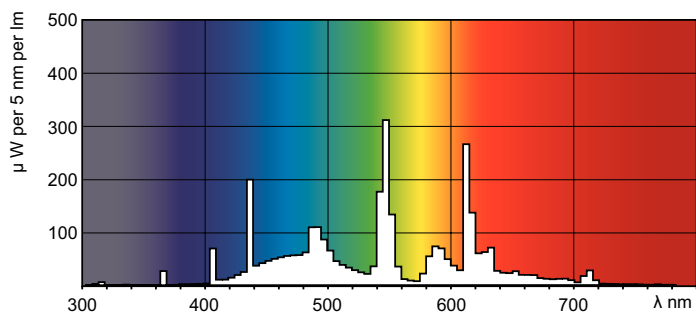

MASTER TL5 HO 90 De Luxe

Drift och elektricitet

Power (Rated) (Nom)	49,2 W
Lampström (nom)	0,255 A

Temperatur

Temperatur (nom)	35 °C

Styrenheter och dimring

Dimbara	Ja

Användning och godkännande

Energieffektivitetsetikett (EEL)	A
Kvicksilverinnehåll (Hg) (nom)	1,4 mg
Energiförbrukning kWh/1 000 tim	54 kWh

Produktdata

Fullständig produktkod	871150089062700
Beställningsproduktnamn	MASTER TL5 HO 90 De Luxe 49W/950 1SL20
EAN/UPC – Produkt	8711500890627
Beställningsnummer	89062700
Lokal kod	8343554
SAP-Räknare – Antal per förpackning	1
Räknare - antal förpackningar per kartong	20
Materialnummer (12NC)	927991595024
SAP-nettovikt (stycke)	127,400 g
ILCOS-kod	FDH-49/50/1A-L/P-G5-16/1450

Måttskiss

Product	D (max)	A (max)	B (max)	B (min)	C (max)
MASTER TL5 HO 90 De Luxe 49W/950 1SL20	17 mm	1449,0 mm	1456,1 mm	1453,7 mm	1463,2 mm

TL5 HO 49W/950

Fotometriska data

Ljutfärg TL5 /950

Ljutfärg TL5 /950