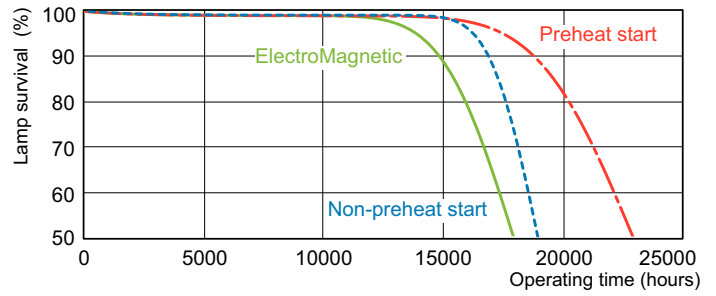

MASTER TL-D Secura

Livslängd