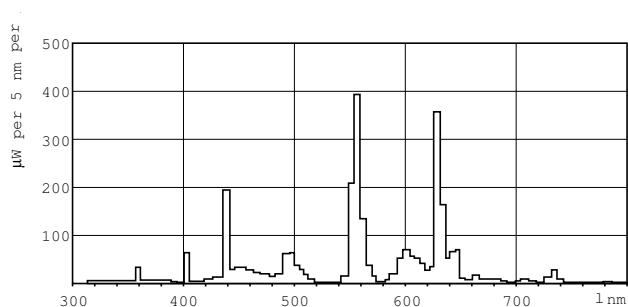

Produktdata

Allmän information		LSF-klassad 20 000 tim		2 %	
Socket	G13 [Medium Bi-Pin Fluorescent]				
Livslängd vid 10 % bortfall (nom)	12000 h				
Livslängd vid 50 % bortfall (nom)	15000 h				
Livslängd vid 50 % lampbortfall, förvärmning (nom)	20000 h				
LSF-klassad 2 000 tim	99 %				
LSF-klassad 4 000 tim	99 %				
LSF-klassad 6 000 tim	99 %				
LSF-klassad 8 000 tim	99 %				
LSF-klassad 12 000 tim	89 %				
LSF-klassad 16 000 tim	33 %				
		Ljusteknik			
		Färgkod	840 [CCT av 4 000 K]		
		Ljusflöde (nom)	3200 lm		
		Ljusflöde (märkvärde) (nom)	3200 lm		
		Färgbeteckning	Kallvit (CW)		
		Korrelerad färgtemperatur (nom)	4000 K		
		Ljusutbyte (märkvärde) (nom)	89 lm/W		
		Färgåtergivningsindex (nom)	85		
		LLMF-klassad 2 000 tim	96 %		
		LLMF-klassad 4 000 tim	95 %		

Energiförbrukning kWh/1 000 tim	42 kWh
---------------------------------	--------

UV

Skadefaktor D/fc (nom)	0,13
------------------------	------

Produktdata

Fullständig produktkod	871150064014740
Beställningsproduktnamn	MASTER TL-D Secura 36W/840 SLV/25
EAN/UPC – Produkt	8711500640147
Beställningsnummer	64014740
Lokal kod	8344026
SAP-Räknare – Antal per förpackning	1
Räknare - antal förpackningar per kartong	25
Materialnummer (12NC)	927921484076
SAP-nettovikt (stycke)	195,500 g
ILCOS-kod	FD-36/40/1B-E-G13

Måttskiss

Product	D (max)	A (max)	B (max)	B (min)	C (max)
MASTER TL-D Secura 36W/840 SLV/25	28 mm	1199,4 mm	1206,5 mm	1204,1 mm	1213,6 mm

TL-D 36W/840 Secura

Fotometriska data

Ljutfärg Secura /840

Ljutfärg Secura /840