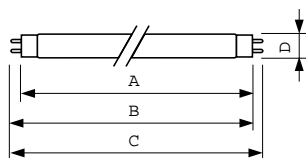

Måttskiss

Product	D (max)	A (max)	B (max)	B (min)	C (max)
MASTER TL-D Secura 36W/840 SLV/25	28 mm	1199,4 mm	1206,5 mm	1204,1 mm	1213,6 mm

TL-D 36W/840 Secura

Fotometriska data

Ljutfärg Secura /840

Ljutfärg Secura /840