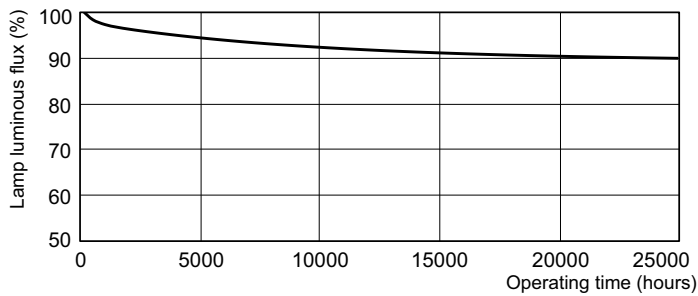

LDLE_TL-D8SE_0001-Life expectancy diagram

LDLE_TL-D8SE_0002-Life expectancy diagram

LDLM_TL-D8SE_0001-Lumen maintenance diagram