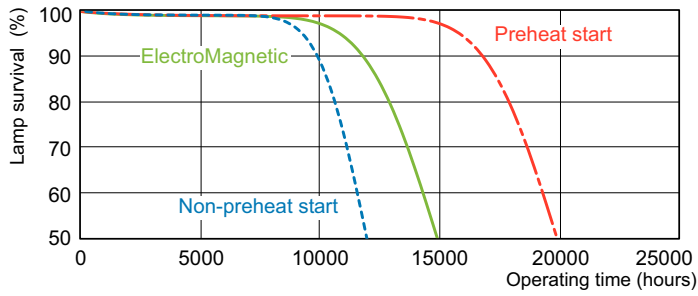

MASTER TL-D Secura

Livslängd