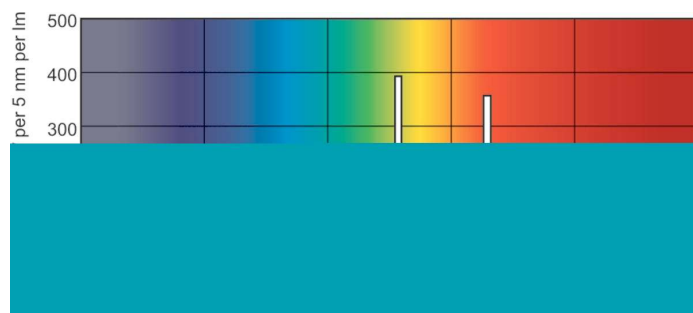

Måttskiss

Product	D (max)	A (max)	B (max)	B (min)	C (max)
MASTER TL-D Secura 36W/840 SLV/25	28 mm	1199,4 mm	1206,5 mm	1204,1 mm	1213,6 mm

TL-D 36W/840 Secura

Fotometriska data

Ljutfärg Secura /840

Ljutfärg Secura /840