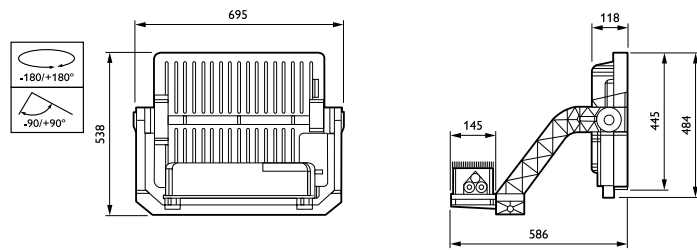

ArenaVision LED gen3.5

Måttskiss

ArenaVision LED gen3.5 BVP418/BVP428